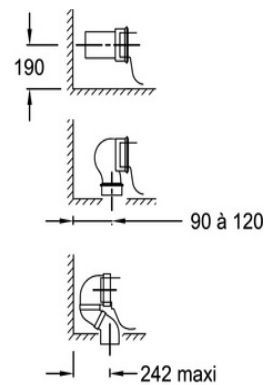

Преимущества при монтаже

- Быстрая установка : новые встроенные в унитаз скрытые крепления

Технические характеристики

- РАЗМЕРЫ (СМ): 67 x 37 см
- МАТЕРИАЛ: Огнеупорная керамика
- ВЕС: 30.1 кг
- УСТАНОВКА: Напольные

Продукты для комплектации

- E24048: Крышка-сиденье с микролифтом
- ETAC212: Бачок 3/6 л, с нижним подводом воды

Общая информация

Спецификация продукта: Напольный безбодковый унитаз, выпуск vario. UJAC102. Коллекция: CLÉO 1889. РАЗМЕРЫ (СМ): 67 x 37 см. ВЕС: 30.1 кг. МАТЕРИАЛ: Огнеупорная керамика. УСТАНОВКА: Напольные.