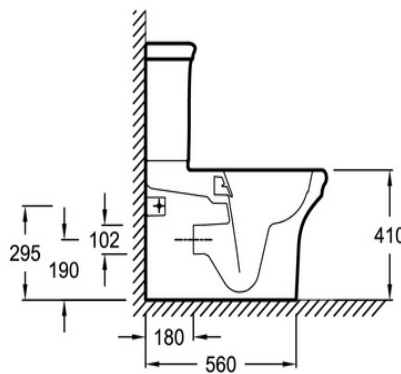

Преимущества при монтаже

- Быстрая установка : новые встроенные в унитаз скрытые крепления

Технические характеристики

- РАЗМЕРЫ (СМ): 67 x 37 см
- МАТЕРИАЛ: Огнеупорная керамика
- ВЕС: 30.1 кг
- УСТАНОВКА: Напольные

Продукты для комплектации

- E24048: Крышка-сиденье с микролифтом
- ETAC212: Бачок 3/6 л, с нижним подводом воды

Общая информация

Спецификация продукта: Напольный безбодковый унитаз, выпуск vario. UJAC102. Коллекция: CLÉO 1889. РАЗМЕРЫ (СМ): 67 x 37 см. ВЕС: 30.1 кг. МАТЕРИАЛ: Огнеупорная керамика. УСТАНОВКА: Напольные.