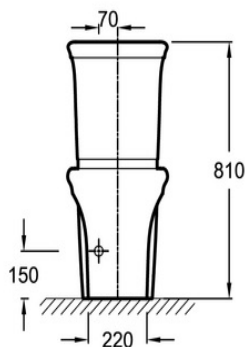

UJAC102

Коллекция : CLÉO 1889

Отделки*:

0 - Белый

Общие характеристики :

Преимущества для конечного пользователя

- Эстетика : коллекция в стиле ретро
- Простой уход : безбодковая чаша обеспечивает полный доступ ко всей поверхности
- Простой уход : внешняя часть чаши имеет плавные линии
- Комфорт : высота чаши 41 см

Преимущества при монтаже

- Быстрая установка : новые встроенные в унитаз скрытые крепления

Технические характеристики

- РАЗМЕРЫ (СМ): 67 x 37 см
- МАТЕРИАЛ: Огнеупорная керамика
- ВЕС: 30.1 кг
- УСТАНОВКА: Напольные

Продукты для комплектации

- E24048: Крышка-сиденье с микролифтом
- ETAC212: Бачок 3/6 л, с нижним подводом воды

Общая информация

Спецификация продукта: Напольный безбодковый унитаз, выпуск vario. UJAC102. Коллекция: CLÉO 1889. РАЗМЕРЫ (СМ): 67 x 37 см. ВЕС: 30.1 кг. МАТЕРИАЛ: Огнеупорная керамика. УСТАНОВКА: Напольные.