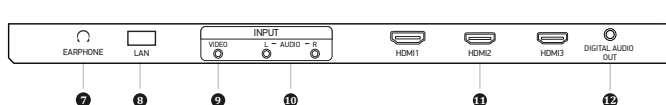

Особенности

- Собственное разрешение матрицы 1920x1080
- CI-слот для подключения модуля условного доступа
- DVB-T2/DVB-T/DVB-C - тюнер
- Вход Ethernet (LAN) (для подключения к локальной сети)
- Встроенный Wi-Fi модуль
- Доступ и навигация по ресурсам интернета без персонального компьютера
- Поддержка CI+, H.265 (HEVC) и Dolby Digital

Упаковка

Модель.....	ULX-43FTC245
Панель	Full HD
Диагональ.....	43"/109 см
Размер, мм	1025x627x132
EAN (черный)(RU).....	4627136500752

Коммутация

Боковая панель телевизора

Нижняя панель телевизора

- 1 Разъем для подключения антенного кабеля
- 2 Разъем PC AUDIO IN для подключения внешнего источника аудиосигнала
- 3 Разъем PC для подключения к компьютеру
- 4 CI-слот для подключения модуля условного доступа
- 5 Компонентный видеовход YPbPr
- 6 USB-порт для подключения внешних устройств
- 7 Разъем для подключения наушников
- 8 Разъем LAN
- 9 Композитный видеовход
- 10 Стерефонический аудиовход
- 11 Интерфейсы HDMI для передачи сигнала высокой четкости
- 12 Разъем коаксиального цифрового аудиовыхода