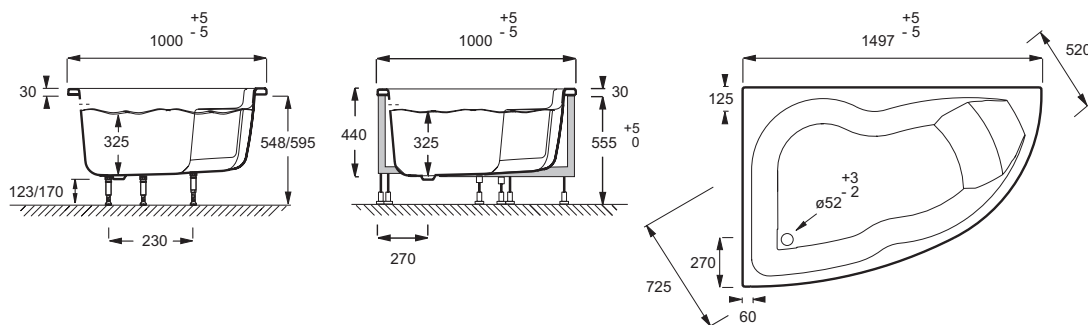

Преимущества при монтаже

- Облегченная установка: В комплекте с рамой и панелью для быстрой и безопасной установки

Технические характеристики

- РАЗМЕРЫ (СМ): 170 x 105 x 44 см
- МАТЕРИАЛ: Акрил
- ОБЪЕМ: 270/200
- ДИАМЕТР СЛИВА: 5.2 см
- НОЖКИ: Не в комплекте
- СЛИВ: Не в комплекте

- ВЕС: 25 кг
- ТИП УСТАНОВКИ: Угловые
- ФОРМА: Ассиметричные
- МОДЕЛЬ: Левосторонняя
- СТУПЕНЬКА: Не в комплекте
- Размеры основания: 92.5 x 60 см

Продукты для комплектации

- 70174K, E70174

Связанные продукты

- E4910: Изогнутый экран на ванну
- SF219RU: Каркас
- E6175RU: Угловая панель
- IK219RU: Ножки
- E6D134, 6D134

Общая информация

Спецификация продукта: Ванна левосторонняя 170 x 105 см. E60221RU. Коллекция: MICROMEGA DUO. РАЗМЕРЫ (СМ): 170 x 105 x 44 см. ВЕС: 25 кг. МАТЕРИАЛ: Акрил. ТИП УСТАНОВКИ: Угловые. ОБЪЕМ: 270/200. ФОРМА: Ассиметричные. ДИАМЕТР СЛИВА: 5.2 см. МОДЕЛЬ: Левосторонняя. НОЖКИ: Не в комплекте. СТУПЕНЬКА: Не в комплекте. СЛИВ: Не в комплекте. Размеры основания: 92.5 x 60 см.