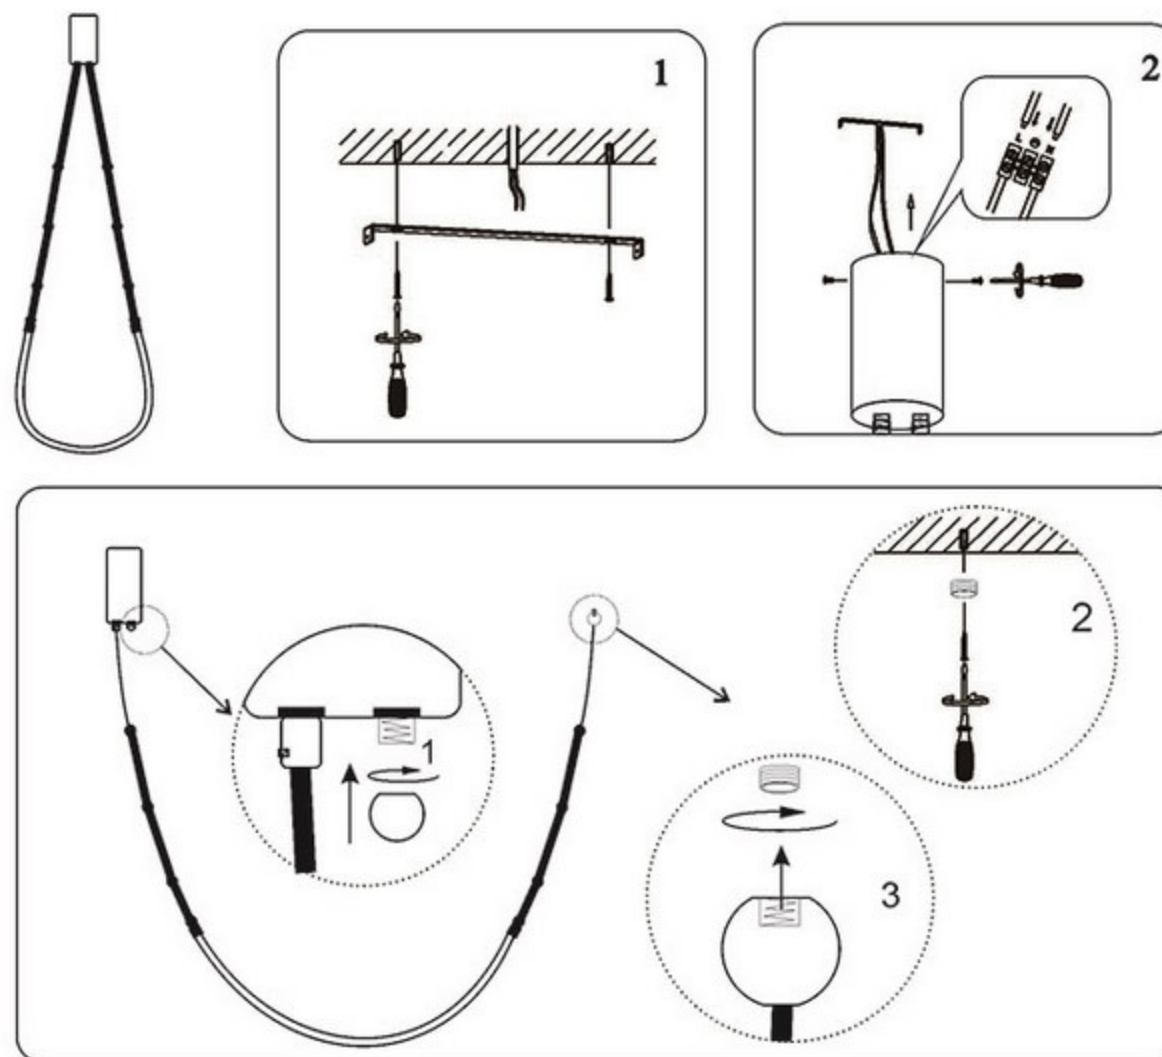

Инструкция

Модель: 08060-1A

1. Монтаж

2. Параметры

Напряжение:	AC220V	Частота:	50 Гц
Цоколь:	G4 LED	Мощность:	17Вт

3. Примечание:

1. Не прикасайтесь к лампочке, когда она светится
2. Обратитесь к квалифицированному электрику в случае возникновения проблем.
3. Для восстановления светильника (в случае выявления неисправности) используйте запасные элементы подходящие по характеристикам.
4. Не очищайте светильник водой.
5. Для защиты окружающей среды, пожалуйста, аккуратно обращайтесь с полиэтиленовым пакетом и пенопластом.