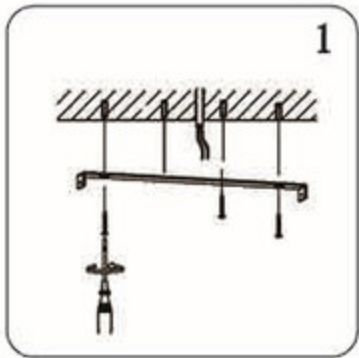

Инструкция

Модель: 08031-500

1. Монтаж

2. Параметры

Напряжение:	AC220V	Частота:	50 Гц
Цоколь:	LED	Мощность:	120W

3. Примечание:

1. Не прикасайтесь к лампочке, когда она светится
2. Обратитесь к квалифицированному электрику в случае возникновения проблем.
3. Для восстановления светильника (в случае выявления неисправности) используйте запасные элементы подходящие по характеристикам.
4. Не очищайте светильник водой.
5. Для защиты окружающей среды, пожалуйста, аккуратно обращайтесь с полиэтиленовым пакетом и пенопластом.