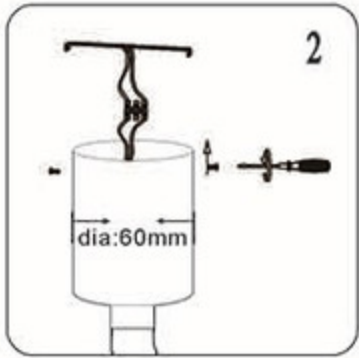

Инструкция

Модель: 08031-500

1. Монтаж

2. Параметры

Напряжение:	AC220V	Частота:	50 Гц
Цоколь:	LED	Мощность:	120W

3. Примечание:

1. Не прикасайтесь к лампочке, когда она светится
2. Обратитесь к квалифицированному электрику в случае возникновения проблем.
3. Для восстановления светильника (в случае выявления неисправности) используйте запасные элементы подходящие по характеристикам.
4. Не очищайте светильник водой.
5. Для защиты окружающей среды, пожалуйста, аккуратно обращайтесь с полиэтиленовым пакетом и пенопластом.