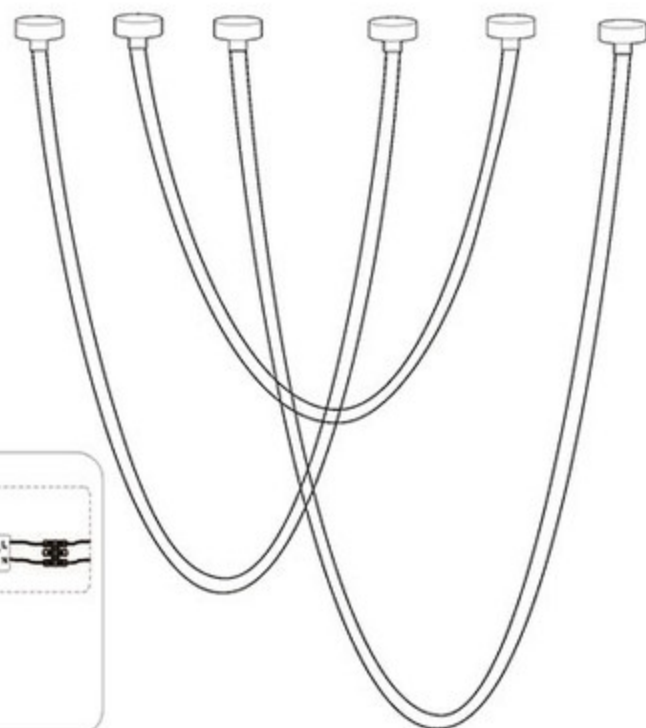

Инструкция

Модель: 08031-400

1. Монтаж

2. Параметры

Напряжение:	AC220V	Частота:	50 Гц
Цоколь:	LED	Мощность:	96W

3. Примечание:

1. Не прикасайтесь к лампочке, когда она светится
2. Обратитесь к квалифицированному электрику в случае возникновения проблем.
3. Для восстановления светильника (в случае выявления неисправности) используйте запасные элементы подходящие по характеристикам.
4. Не очищайте светильник водой.
5. Для защиты окружающей среды, пожалуйста, аккуратно обращайтесь с полиэтиленовым пакетом и пенопластом.