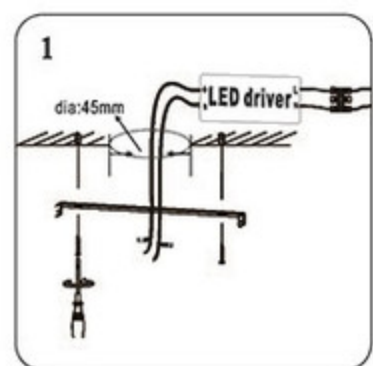

Инструкция

Модель: 08031-400

1. Монтаж

2. Параметры

Напряжение:	AC220V	Частота:	50 Гц
Цоколь:	LED	Мощность:	96W

3. Примечание:

1. Не прикасайтесь к лампочке, когда она светится
2. Обратитесь к квалифицированному электрику в случае возникновения проблем.
3. Для восстановления светильника (в случае выявления неисправности) используйте запасные элементы подходящие по характеристикам.
4. Не очищайте светильник водой.
5. Для защиты окружающей среды, пожалуйста, аккуратно обращайтесь с полиэтиленовым пакетом и пенопластом.