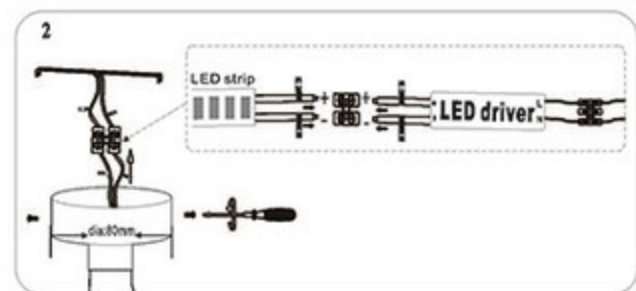

Инструкция

Модель: 08031-400

1. Монтаж

2. Параметры

Напряжение:	AC220V	Частота:	50 Гц
Цоколь:	LED	Мощность:	96W

3. Примечание:

1. Не прикасайтесь к лампочке, когда она светится
2. Обратитесь к квалифицированному электрику в случае возникновения проблем.
3. Для восстановления светильника (в случае выявления неисправности) используйте запасные элементы подходящие по характеристикам.
4. Не очищайте светильник водой.
5. Для защиты окружающей среды, пожалуйста, аккуратно обращайтесь с полиэтиленовым пакетом и пенопластом.