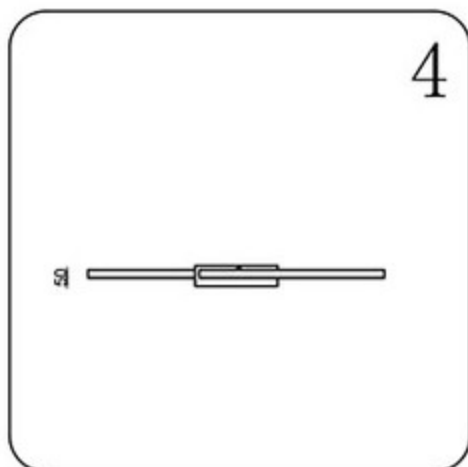

Инструкция

Модель:07612-2

1.Монтаж:

2.Параметры:

Напряжение:	AC220V	Частота:	50Гц
Цоколь:	LED	Мощность:	58Вт

3.Примечание:

1. Не прикасайтесь к лампочке, когда она светится.
2. Обратитесь к квалифицированному электрику в случае возникновения проблем.
3. Для ремонта используйте подходящие по характеристикам запасные элементы.
4. Не очищайте светильник водой.
5. Для защиты окружающей среды, пожалуйста, аккуратно обращайтесь с полиэтиленовым пакетом и пенопластом.