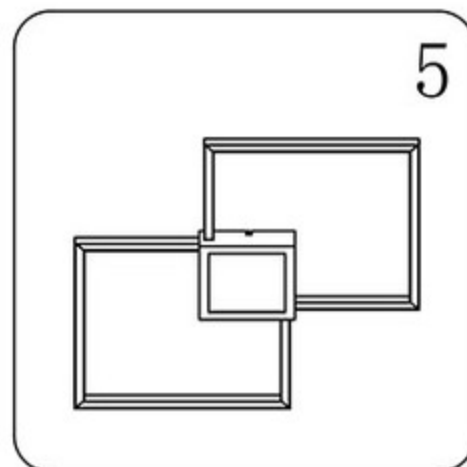

Инструкция

Модель:07612-2

1.Монтаж:

2.Параметры:

Напряжение:	AC220V	Частота:	50Гц
Цоколь:	LED	Мощность:	58Вт

3.Примечание:

1. Не прикасайтесь к лампочке, когда она светится.
2. Обратитесь к квалифицированному электрику в случае возникновения проблем.
3. Для ремонта используйте подходящие по характеристикам запасные элементы.
4. Не очищайте светильник водой.
5. Для защиты окружающей среды, пожалуйста, аккуратно обращайтесь с полиэтиленовым пакетом и пенопластом.