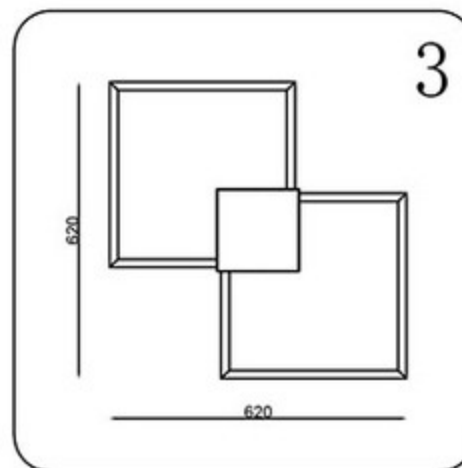

Инструкция

Модель:07612-2

1.Монтаж:

2.Параметры:

Напряжение:	AC220V	Частота:	50Гц
Цоколь:	LED	Мощность:	58Вт

3.Примечание:

1. Не прикасайтесь к лампочке, когда она светится.
2. Обратитесь к квалифицированному электрику в случае возникновения проблем.
3. Для ремонта используйте подходящие по характеристикам запасные элементы.
4. Не очищайте светильник водой.
5. Для защиты окружающей среды, пожалуйста, аккуратно обращайтесь с полиэтиленовым пакетом и пенопластом.