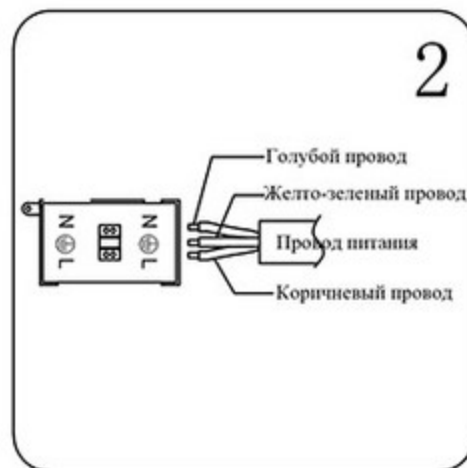

Инструкция

Модель:07612-2

1.Монтаж:

2.Параметры:

Напряжение:	AC220V	Частота:	50Гц
Цоколь:	LED	Мощность:	58Вт

3.Примечание:

1. Не прикасайтесь к лампочке, когда она светится.
2. Обратитесь к квалифицированному электрику в случае возникновения проблем.
3. Для ремонта используйте подходящие по характеристикам запасные элементы.
4. Не очищайте светильник водой.
5. Для защиты окружающей среды, пожалуйста, аккуратно обращайтесь с полиэтиленовым пакетом и пенопластом.