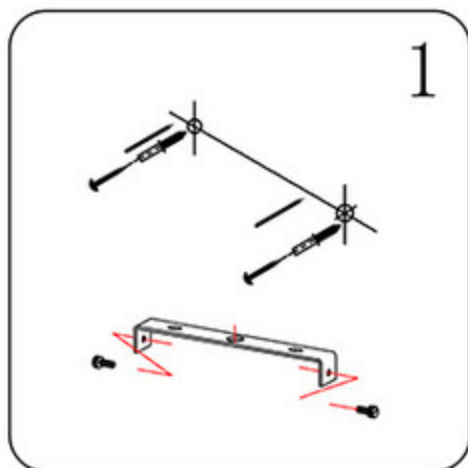

Инструкция

Модель:07612-2

1.Монтаж:

2.Параметры:

Напряжение:	AC220V	Частота:	50Гц
Цоколь:	LED	Мощность:	58Вт

3.Примечание:

1. Не прикасайтесь к лампочке, когда она светится.
2. Обратитесь к квалифицированному электрику в случае возникновения проблем.
3. Для ремонта используйте подходящие по характеристикам запасные элементы.
4. Не очищайте светильник водой.
5. Для защиты окружающей среды, пожалуйста, аккуратно обращайтесь с полиэтиленовым пакетом и пенопластом.