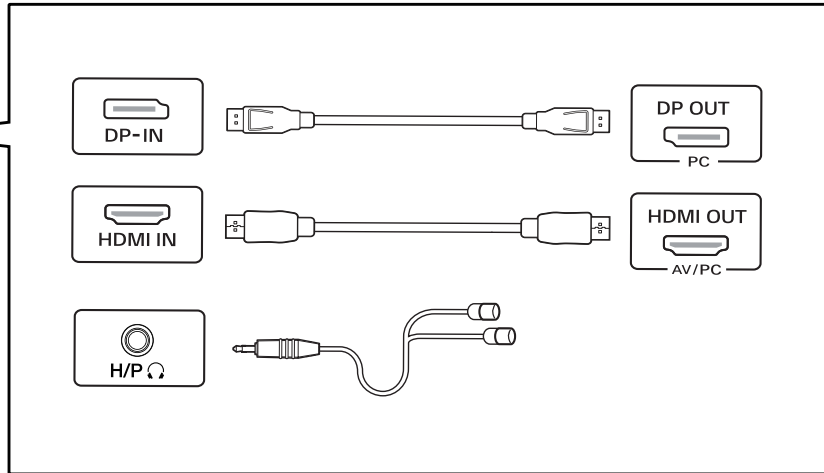

繁體中文

您可以從 LGE 網站 下載手冊。

العربية يُمكنك تنزيل الأدلة من موقع LGE الإلكتروني.

24GN60R

27GN60R

32GN50R

English

- Using a DVI to HDMI / DP (DisplayPort) to HDMI cable may cause compatibility issues.
- Make sure to use the supplied cable. Otherwise, this may cause the device to malfunction.