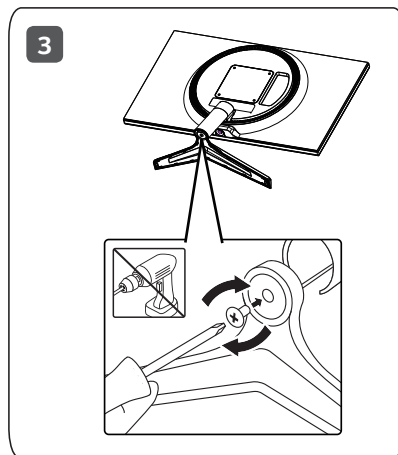

繁體中文

您可以從 LGE 網站 下載手冊。

العربية يُمكنك تنزيل الأدلة من موقع LGE الإلكتروني.

24GN60R

27GN60R

32GN50R

English

- Using a DVI to HDMI / DP (DisplayPort) to HDMI cable may cause compatibility issues.
- Make sure to use the supplied cable. Otherwise, this may cause the device to malfunction.