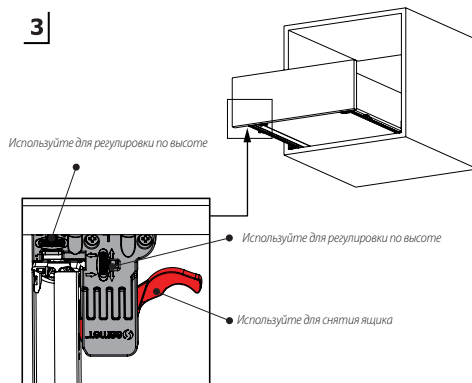

Конструкция Smart Lock с полным выдвиганием, открыванием нажатием и плавным закрытием

Направляющая ящика Smart Slide Правосторонняя-левосторонняя регулировка		
НОМИНАЛЬНЫЙ РАЗМЕР	АРТИКУЛ	УПАКОВКА
350 mm	127230303	Комплект 6 шт.
400 mm	127230304	Комплект 6 шт.
450 mm	127230305	Комплект 6 шт.
500 mm	127230306	Комплект 6 шт.
550 mm	127230307	Комплект 6 шт.
600 mm	127230308	Комплект 6 шт.

ФИКСАТОР SMART LOCK — ИНСТРУКЦИЯ ПО СБОРКЕ

1

Примечание: При выбранной ширине дна менее 12 мм используйте наклонные отверстия для монтажа интеллектуального механизма закрывания.

2

3

ФИКСАТОР PIN-FIX — ИНСТРУКЦИЯ ПО СБОРКЕ

1

Важно!!!
Перед установкой ящика убедитесь, что предохранительный штифт открыт.

2

smart slide full | Power

Системы направляющих скрытого монтажа

samet

samet.com.tr

-  SametGroup
-  SametGroup
-  Samet Kalıp ve Madeni Eşya San. ve Tic. A.Ş.
-  sametinternational