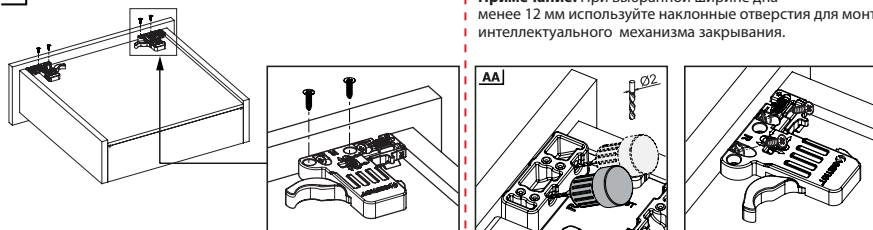

ФИКСАТОР SMART LOCK — ИНСТРУКЦИЯ ПО СБОРКЕ

1