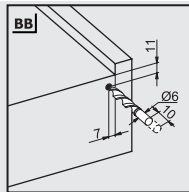

Благодаря широкому размерному ряду направляющих в диапазоне от 250 до 600 мм могут быть выполнены различные требования, что обеспечивает различные решения при производстве мебели.

Размеры ящиков и корпусов Soft-Close

Разметка отверстий для Smart Lock

Размеры ящиков и корпусов Push-Open

Разметка отверстий для Pin-Fix

Номинальная длина NL (mm)	Длина ящика a (mm)	Штифт b (mm)	Предохранитель c (mm)
250	240	221	201
300	290	271	251
350	340	321	301
400	390	371	351
450	440	421	401
500	490	471	451
550	540	521	501
600	590	571	551

Размеры ящиков и корпусов Push-Open и Soft-Close

Расположение отверстий для направляющих

Закрепите винты направляющей в указанных отверстиях

Направляющие Smart Lock с полным выдвиганием и плавным закрытием