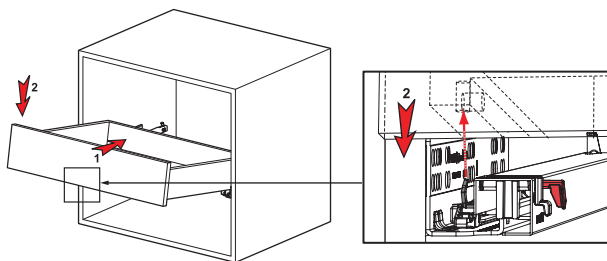

ФИКСАТОР PIN-FIX — ИНСТРУКЦИЯ ПО СБОРКЕ

1