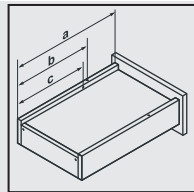

Благодаря широкому размерному ряду направляющих в диапазоне от 250 до 600 мм могут быть выполнены различные требования, что обеспечивает различные решения при производстве мебели.

Размеры ящиков и корпусов Soft-Close

Разметка отверстий для Smart Lock

Размеры ящиков и корпусов Push-Open

Разметка отверстий для Pin-Fix

Номинальная длина NL (mm)	Длина ящика a (mm)	Штифт b (mm)	Предохранитель c (mm)
250	240	221	201
300	290	271	251
350	340	321	301
400	390	371	351
450	440	421	401
500	490	471	451
550	540	521	501
600	590	571	551

Размеры ящиков и корпусов Push-Open и Soft-Close

Расположение отверстий для направляющих

Закрепите винты направляющей в указанных отверстиях

Направляющие Smart Lock с полным выдвиганием и плавным закрытием