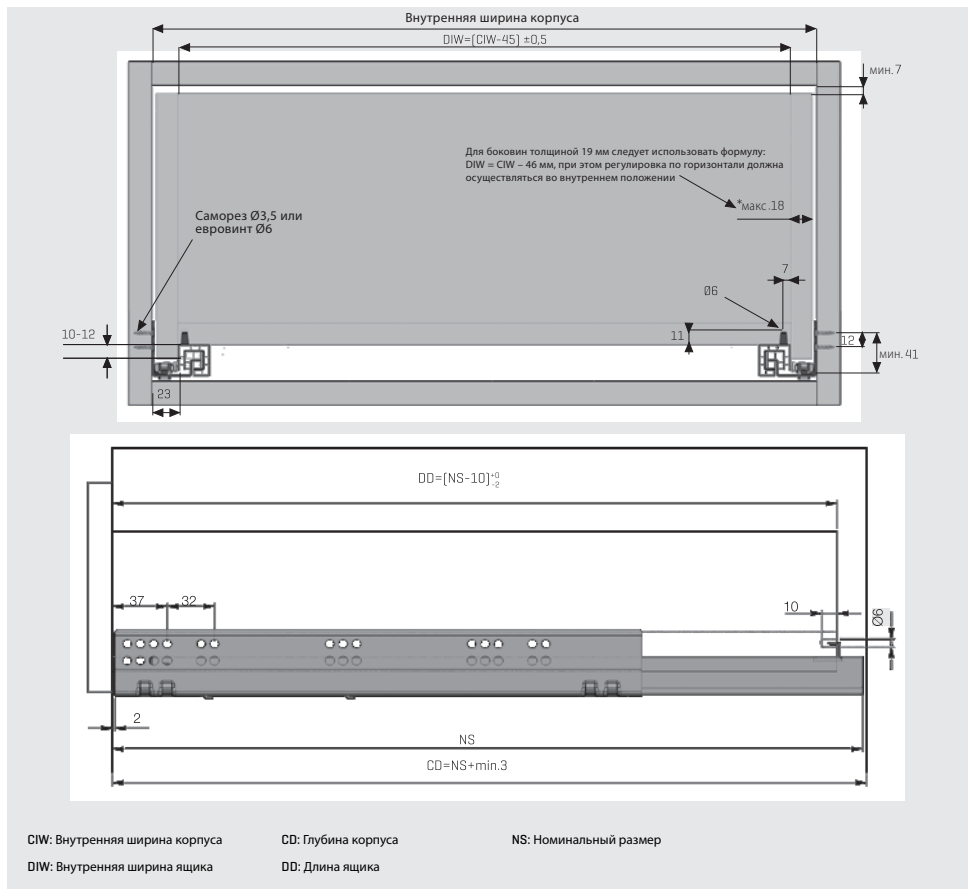

Опции с фиксатором **Smart Lock** и **Pin-Fix**

Механизм Smart Lock был разработан для наиболее удобного, простого и быстрого монтажа Smart Slide. Система Pin-Fix была реализована специально для серийных производителей мебели, чтобы значительно облегчить процесс сборки и монтажа на производстве.

Благодаря широкому размерному ряду направляющих в диапазоне от 250 до 600 мм могут быть выполнены различные требования, что обеспечивает различные решения при производстве мебели.

Размеры ящиков и корпусов Soft-Close