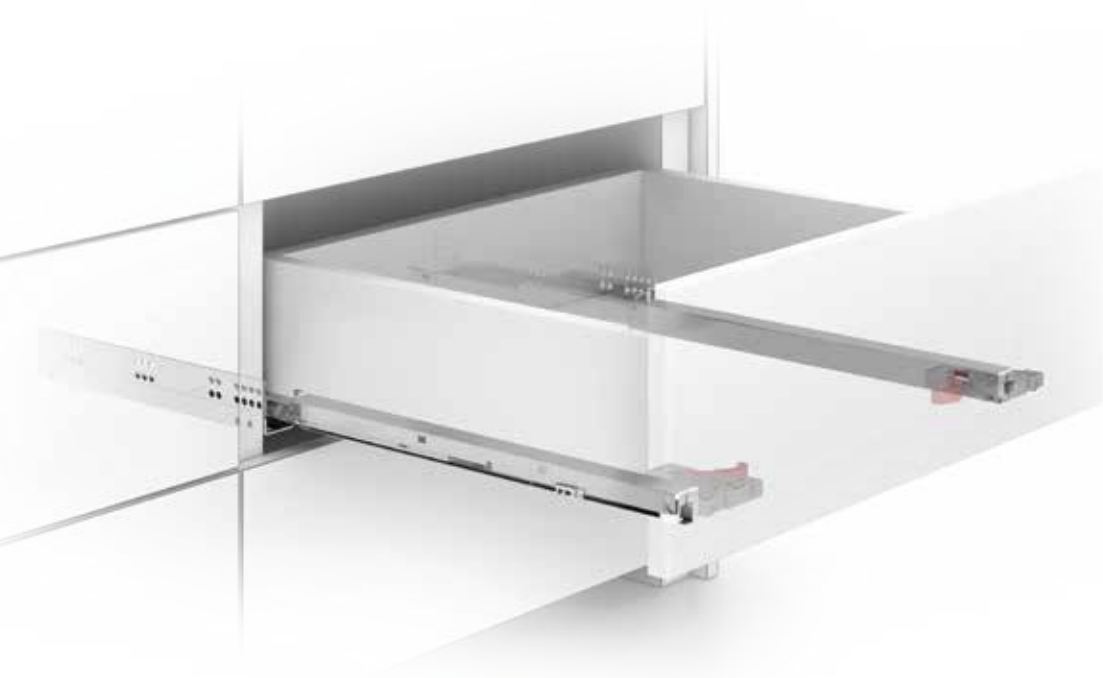

smart slide full | Power

Системы направляющих скрытого монтажа

samet

Smart Slide

Варианты с частичным и полным выдвижением

Системы выдвижения Smart Slide - новое поколение направляющих скрытого монтажа, разработанные с учетом требований дизайна и функциональности. Направляющие представлены двумя версиями по типу выдвижения - частичного и полного, последняя позволяет иметь доступ ко всем углам ящика.

Сколько существует способов открыть ящик **Smart Slide?**

Версия Soft - Close

Интегрированный адаптивный механизм доводчика в направляющей Smart Slidie обеспечивает плавный ход ящика и абсолютную тишину его закрывания.

Soft-Close Push-Open

В Smart Slide Push-Open Soft Close интегрирована система плавного закрывания, совместно с системой открывания от нажатия - утонченный дизайн ящика гармонично объединился с его функциональностью.

Опции с фиксатором **Smart Lock** и **Pin-Fix**

Механизм Smart Lock был разработан для наиболее удобного, простого и быстрого монтажа Smart Slide. Система Pin-Fix была реализована специально для серийных производителей мебели, чтобы значительно облегчить процесс сборки и монтажа на производстве.