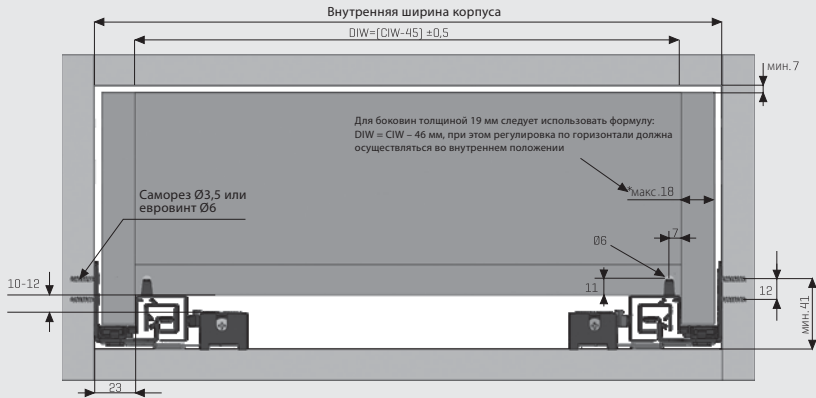

Благодаря широкому размерному ряду направляющих в диапазоне от 250 до 600 мм могут быть выполнены различные требования, что обеспечивает различные решения при производстве мебели.

Размеры ящиков и корпусов Soft-Close

Разметка отверстий для Smart Lock

Размеры ящиков и корпусов Push-Open

Разметка отверстий для Pin-Fix

Номинальная длина NL (mm)	Длина ящика a (mm)	Штифт b (mm)	Предохранитель c (mm)
250	240	221	201
300	290	271	251
350	340	321	301
400	390	371	351
450	440	421	401
500	490	471	451
550	540	521	501
600	590	571	551

Размеры ящиков и корпусов Push-Open и Soft-Close

Расположение отверстий для направляющих

Закрепите винты направляющей в указанных отверстиях

Направляющие Smart Lock с полным выдвиганием и плавным закрытием