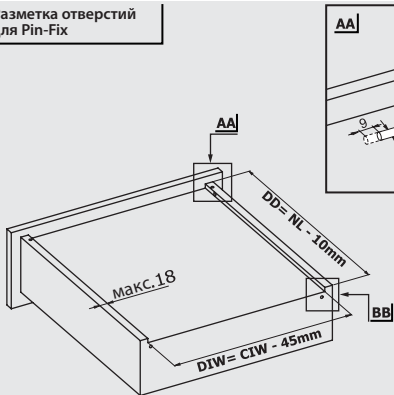

Благодаря широкому размерному ряду направляющих в диапазоне от 250 до 600 мм могут быть выполнены различные требования, что обеспечивает различные решения при производстве мебели.

Размеры ящиков и корпусов Soft-Close

Разметка отверстий для Smart Lock

Размеры ящиков и корпусов Push-Open

Разметка отверстий для Pin-Fix

Номинальная длина NL (mm)	Длина ящика a (mm)	Штифт b (mm)	Предохранитель c (mm)
250	240	221	201
300	290	271	251
350	340	321	301
400	390	371	351
450	440	421	401
500	490	471	451
550	540	521	501
600	590	571	551

Размеры ящиков и корпусов Push-Open и Soft-Close

Расположение отверстий для направляющих

Закрепите винты направляющей в указанных отверстиях

Направляющие Smart Lock с полным выдвиганием и плавным закрытием