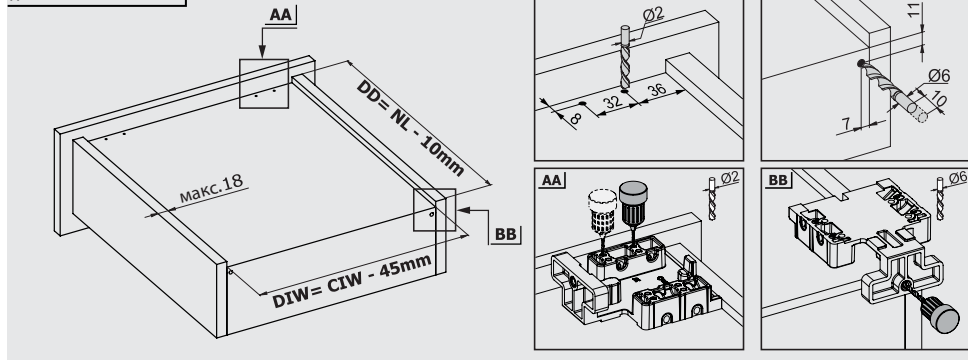

Разметка отверстий для Smart Lock