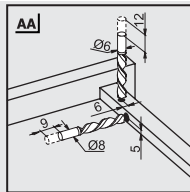

Разметка отверстий для Smart Lock

Размеры ящиков и корпусов Push-Open

Разметка отверстий для Pin-Fix

Номинальная длина NL (mm)	Длина ящика a (mm)	Штифт b (mm)	Предохранитель c (mm)
250	240	221	201
300	290	271	251
350	340	321	301
400	390	371	351
450	440	421	401
500	490	471	451
550	540	521	501
600	590	571	551

Размеры ящиков и корпусов Push-Open и Soft-Close

Расположение отверстий для направляющих

Закрепите винты направляющей в указанных отверстиях

Направляющие Smart Lock с полным выдвиганием и плавным закрытием