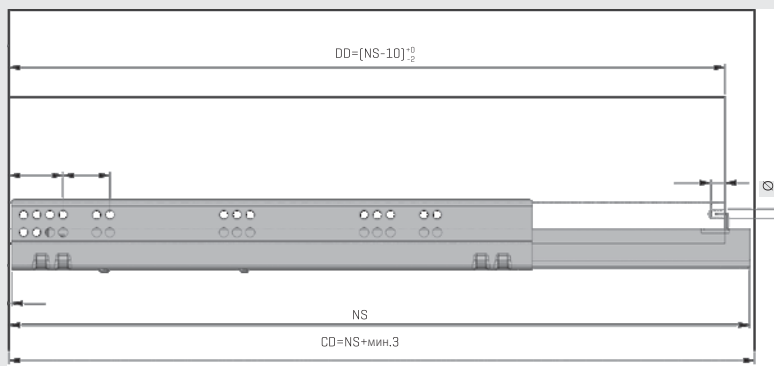

Размеры ящиков и корпусов Push-Open и Soft-Close

Расположение отверстий для направляющих