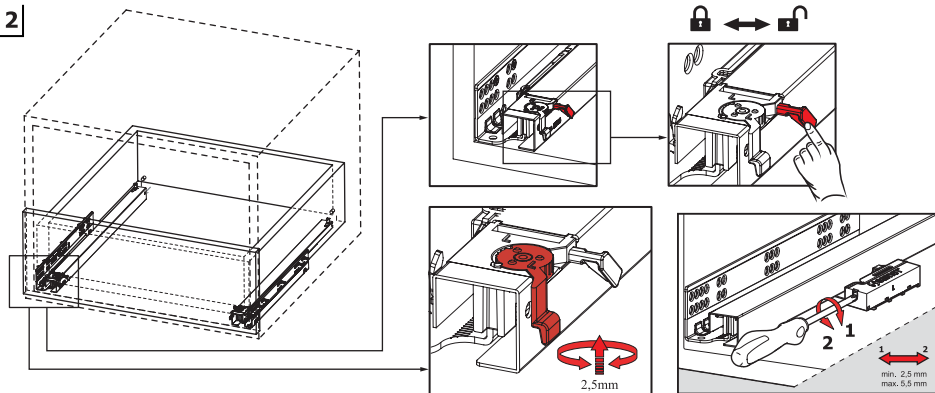

Важно!!!
Перед установкой ящика убедитесь, что предохранительный штифт открыт.

2