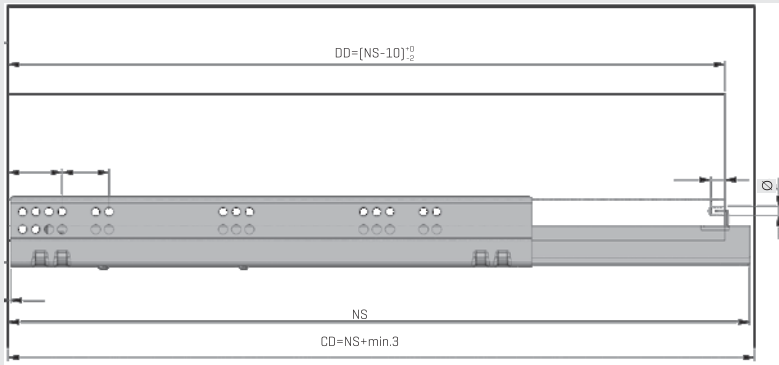

Опции с фиксатором **Smart Lock** и **Pin-Fix**

Механизм Smart Lock был разработан для наиболее удобного, простого и быстрого монтажа Smart Slide. Система Pin-Fix была реализована специально для серийных производителей мебели, чтобы значительно облегчить процесс сборки и монтажа на производстве.

Благодаря широкому размерному ряду направляющих в диапазоне от 250 до 600 мм могут быть выполнены различные требования, что обеспечивает различные решения при производстве мебели.

Размеры ящиков и корпусов Soft-Close

Разметка отверстий для Smart Lock

Размеры ящиков и корпусов Push-Open

Разметка отверстий для Pin-Fix

Номинальная длина NL (mm)	Длина ящика a (mm)	Штифт b (mm)	Предохранитель c (mm)
250	240	221	201
300	290	271	251
350	340	321	301
400	390	371	351
450	440	421	401
500	490	471	451
550	540	521	501
600	590	571	551

Размеры ящиков и корпусов Push-Open и Soft-Close

Расположение отверстий для направляющих

Закрепите винты направляющей в указанных отверстиях

Направляющие Smart Lock с полным выдвиганием и плавным закрытием