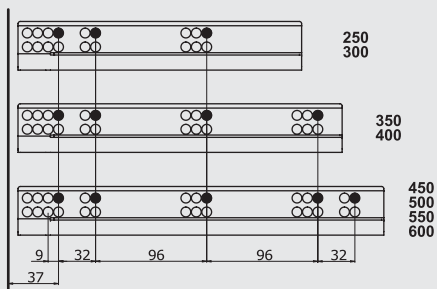

Размеры ящиков и корпусов Push-Open и Soft-Close

Расположение отверстий для направляющих