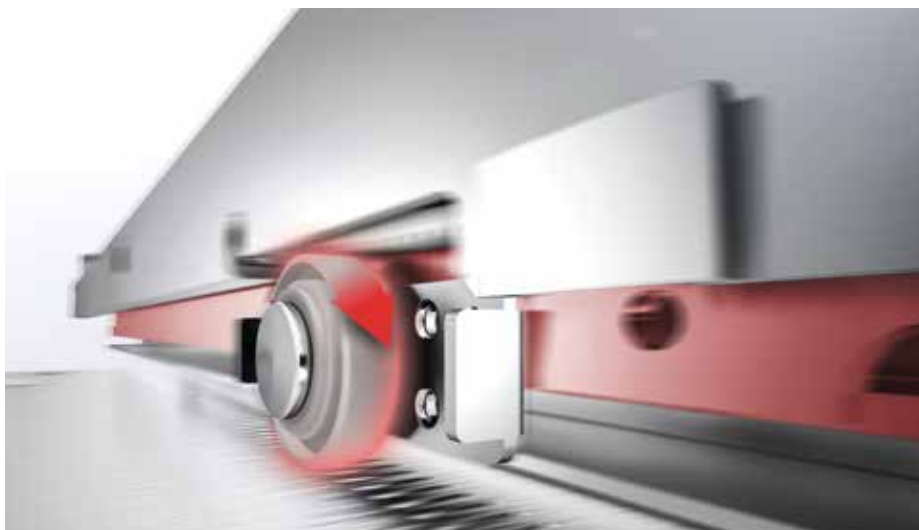

smart slide full | Power

Системы направляющих скрытого монтажа

samet

Smart Slide

Варианты с частичным и полным выдвижением

Системы выдвижения Smart Slide - новое поколение направляющих скрытого монтажа, разработанные с учетом требований дизайна и функциональности. Направляющие представлены двумя версиями по типу выдвижения - частичного и полного, последняя позволяет иметь доступ ко всем углам ящика.

Soft-Close Push-Open

В Smart Slide Push-Open Soft Close интегрирована система плавного закрывания, совместно с системой открывания от нажатия - утонченный дизайн ящика гармонично объединился с его функциональностью.

Современные технологии, воплощенные в системе направляющих Smart Slide добавили элегантность в движение, открывание и закрывание ящика. Превосходное качество технологии направляющих обеспечило мягкое и абсолютно бесшумное движение.

Опции с фиксатором **Smart Lock** и **Pin-Fix**

Механизм Smart Lock был разработан для наиболее удобного, простого и быстрого монтажа Smart Slide. Система Pin-Fix была реализована специально для серийных производителей мебели, чтобы значительно облегчить процесс сборки и монтажа на производстве.