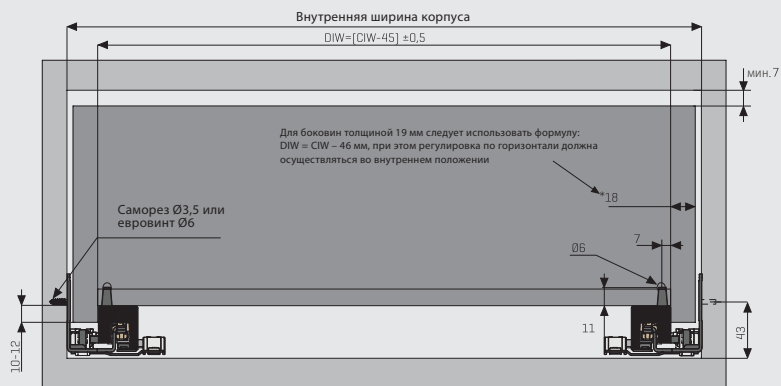

Размеры ящиков и корпусов Push-Open и Soft-Close

Расположение отверстий для направляющих