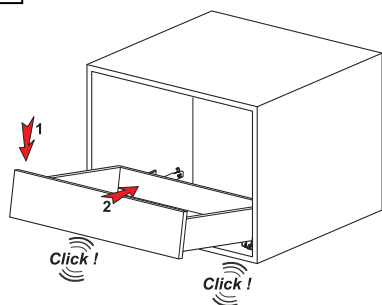

Конструкция Smart Lock с полным выдвиганием, открыванием нажатием и плавным закрытием

Направляющая ящика Smart Slide Правосторонняя-левосторонняя регулировка		
НОМИНАЛЬНЫЙ РАЗМЕР	АРТИКУЛ	УПАКОВКА
350 mm	127230303	Комплект 6 шт.
400 mm	127230304	Комплект 6 шт.
450 mm	127230305	Комплект 6 шт.
500 mm	127230306	Комплект 6 шт.
550 mm	127230307	Комплект 6 шт.
600 mm	127230308	Комплект 6 шт.

ФИКСАТОР SMART LOCK — ИНСТРУКЦИЯ ПО СБОРКЕ

1

Примечание: При выбранной ширине дна менее 12 мм используйте наклонные отверстия для монтажа интеллектуального механизма закрывания.

2

3

ФИКСАТОР PIN-FIX — ИНСТРУКЦИЯ ПО СБОРКЕ