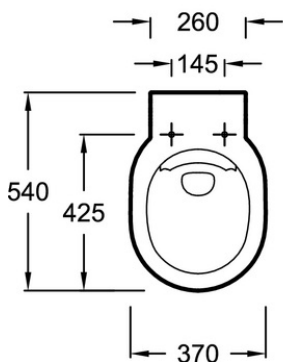

EDZ102

Коллекция : CLÉO 1889

Отделки*:

0 - Белый

Общие характеристики :

Преимущества для конечного пользователя

- Эстетика : коллекция в стиле ретро
- Простой уход : внешняя часть чаши имеет плавные линии
- Простой уход : безободковая чаша обеспечивает полный доступ ко всей поверхности

Технические характеристики

- РАЗМЕРЫ (СМ) : 54x37 см
- МАТЕРИАЛ : Огнеупорная керамика
- ФОРМА : Круглая
- ВЫСОТА : Стандартные
- ГАРАНТИЯ НА КЕРАМИКУ : 10 лет
- ВЕС : 28 кг
- УСТАНОВКА : Подвесная
- ПОТРЕБЛЕНИЕ ВОДЫ : Стандарт: 3/6 л
- ТИП ОБОДА : Без обода
- КРЕПЕЖ ЧАШИ УНИТАЗА : Скрытые

Продукты для комплектации

- E24048: Крышка-сиденье с микролифтом

Общая информация

Спецификация продукта: Чаша подвесного безободкового унитаза. EDZ102. Коллекция : CLÉO 1889. РАЗМЕРЫ (СМ) : 54x37 см. ВЕС : 28 кг. МАТЕРИАЛ : Огнеупорная керамика. УСТАНОВКА : Подвесная. ФОРМА : Круглая. ПОТРЕБЛЕНИЕ ВОДЫ : Стандарт: 3/6 л. ВЫСОТА : Стандартные. ТИП ОБОДА : Без обода. ГАРАНТИЯ НА КЕРАМИКУ : 10 лет. КРЕПЕЖ ЧАШИ УНИТАЗА : Скрытые.