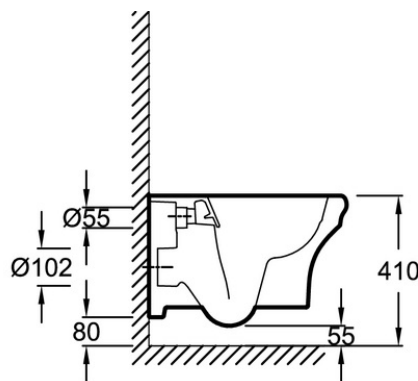

Технические характеристики

- РАЗМЕРЫ (СМ) : 54x37 см
- МАТЕРИАЛ : Огнеупорная керамика
- ФОРМА : Круглая
- ВЫСОТА : Стандартные
- ГАРАНТИЯ НА КЕРАМИКУ : 10 лет
- ВЕС : 28 кг
- УСТАНОВКА : Подвесная
- ПОТРЕБЛЕНИЕ ВОДЫ : Стандарт: 3/6 л
- ТИП ОБОДА : Без обода
- КРЕПЕЖ ЧАШИ УНИТАЗА : Скрытые

Продукты для комплектации

- E24048: Крышка-сиденье с микролифтом

Общая информация

Спецификация продукта: Чаша подвесного безободкового унитаза. EDZ102. Коллекция : CLÉO 1889. РАЗМЕРЫ (СМ) : 54x37 см. ВЕС : 28 кг. МАТЕРИАЛ : Огнеупорная керамика. УСТАНОВКА : Подвесная. ФОРМА : Круглая. ПОТРЕБЛЕНИЕ ВОДЫ : Стандарт: 3/6 л. ВЫСОТА : Стандартные. ТИП ОБОДА : Без обода. ГАРАНТИЯ НА КЕРАМИКУ : 10 лет. КРЕПЕЖ ЧАШИ УНИТАЗА : Скрытые.