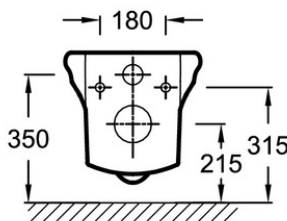

EDZ102

Коллекция : CLÉO 1889

Отделки*:

0 - Белый

Общие характеристики :

Преимущества для конечного пользователя

- Эстетика : коллекция в стиле ретро
- Простой уход : внешняя часть чаши имеет плавные линии
- Простой уход : безободковая чаша обеспечивает полный доступ ко всей поверхности

Технические характеристики

- РАЗМЕРЫ (СМ) : 54x37 см
- МАТЕРИАЛ : Огнеупорная керамика
- ФОРМА : Круглая
- ВЫСОТА : Стандартные
- ГАРАНТИЯ НА КЕРАМИКУ : 10 лет
- ВЕС : 28 кг
- УСТАНОВКА : Подвесная
- ПОТРЕБЛЕНИЕ ВОДЫ : Стандарт: 3/6 л
- ТИП ОБОДА : Без обода
- КРЕПЕЖ ЧАШИ УНИТАЗА : Скрытые

Продукты для комплектации

- E24048: Крышка-сиденье с микролифтом

Общая информация

Спецификация продукта: Чаша подвесного безободкового унитаза. EDZ102. Коллекция : CLÉO 1889. РАЗМЕРЫ (СМ) : 54x37 см. ВЕС : 28 кг. МАТЕРИАЛ : Огнеупорная керамика. УСТАНОВКА : Подвесная. ФОРМА : Круглая. ПОТРЕБЛЕНИЕ ВОДЫ : Стандарт: 3/6 л. ВЫСОТА : Стандартные. ТИП ОБОДА : Без обода. ГАРАНТИЯ НА КЕРАМИКУ : 10 лет. КРЕПЕЖ ЧАШИ УНИТАЗА : Скрытые.