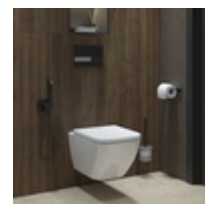

Унитаз подвесной, безободковый, Torr, IDDIS, TORRDSEi25

Torr TORRDSEi25

Розничная цена: **816 Br**

Подвесной унитаз Torr в востребованном дизайне с широкой крышкой сиденья смотрится стильно и эстетично. Станет отличным дополнением современного интерьера. Безободковая конструкция чаши и сиденье с микролифтом делают унитаз гигиеничным и удобным. Сиденье из дюропласта на ощупь напоминает керамику, устойчиво к царапинам, надолго остается белоснежным и чистым благодаря антибактериальным свойствам материала. Крышка и сиденье унитаза опускаются плавно и бесшумно. На время уборки сиденье легко снимается с чаши – нужно нажать всего на одну кнопку. Сиденье без труда устанавливается обратно. Высококачественная твёрдая глазурь повышает устойчивость санитарной керамики к царапинам и механическим повреждениям. Она не впитывает загрязнения, облегчая уборку, и сохраняет блеск на долгие годы. Унитаз может быть установлен на любую инсталляционную систему, оптимальный выбор – инсталляции IDDIS® (арт. NEO0000i32 и арт. PRO0000i32). Гарантия на унитазы IDDIS® – 25 лет, на сиденье – 3 года. (с) Авторский текст, август 2022 г.

О товаре

Бренд:

IDDIS

Быстросъемное сиденье:	Да
Выпуск:	Горизонтальный
Тип монтажа изделия:	Подвесной
Гарантийный срок:	25 лет
Размер изделия, мм.:	520x360x420
Цвет изделия:	Глянцевый белый
Режим слива воды:	Определяется механизмом системы инсталляции
Сиденье в комплекте:	Есть
Сиденье с микролифтом:	Да

Общие характеристики

Безободковый унитаз:	Да
Выпуск:	Горизонтальный
Длина изделия, мм:	520
Ширина изделия, мм:	360
Высота изделия, мм:	420
Тип монтажа изделия:	Подвесной
Размер изделия, мм.:	520x360x420
Цвет изделия:	Глянцевый белый
Сиденье в комплекте:	Есть