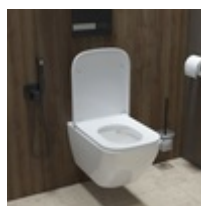

Унитаз подвесной, безободковый, Torr, IDDIS, TORRDSEi25

Torr TORRDSEi25

Розничная цена: **816 Br**

Подвесной унитаз Torr в востребованном дизайне с широкой крышкой сиденья смотрится стильно и эстетично. Станет отличным дополнением современного интерьера. Безободковая конструкция чаши и сиденье с микролифтом делают унитаз гигиеничным и удобным. Сиденье из дюропласта на ощупь напоминает керамику, устойчиво к царапинам, надолго остается белоснежным и чистым благодаря антибактериальным свойствам материала. Крышка и сиденье унитаза опускаются плавно и бесшумно. На время уборки сиденье легко снимается с чаши – нужно нажать всего на одну кнопку. Сиденье без труда устанавливается обратно. Высококачественная твёрдая глазурь повышает устойчивость санитарной керамики к царапинам и механическим повреждениям. Она не впитывает загрязнения, облегчая уборку, и сохраняет блеск на долгие годы. Унитаз может быть установлен на любую инсталляционную систему, оптимальный выбор – инсталляции IDDIS® (арт. NEO0000i32 и арт. PRO0000i32). Гарантия на унитазы IDDIS® – 25 лет, на сиденье – 3 года. (с) Авторский текст, август 2022 г.

О товаре

Бренд:

IDDIS

Быстросъемное сиденье:	Да
Выпуск:	Горизонтальный
Тип монтажа изделия:	Подвесной
Гарантийный срок:	25 лет
Размер изделия, мм.:	520x360x420
Цвет изделия:	Глянцевый белый
Режим слива воды:	Определяется механизмом системы инсталляции
Сиденье в комплекте:	Есть
Сиденье с микролифтом:	Да

Общие характеристики

Безободковый унитаз:	Да
Выпуск:	Горизонтальный
Длина изделия, мм:	520
Ширина изделия, мм:	360
Высота изделия, мм:	420
Тип монтажа изделия:	Подвесной
Размер изделия, мм.:	520x360x420
Цвет изделия:	Глянцевый белый
Сиденье в комплекте:	Есть