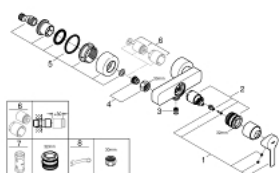

33 865 001 LINEARE СМЕСИТЕЛЬ ОДНОРЫЧАЖНЫЙ ДЛЯ ДУША, DN 15

ОПИСАНИЕ ПРОДУКТА

- настенный монтаж
- металлический рычаг
- **GROHE SilkMove** керамический картридж 35 мм
- с ограничителем температуры
- **GROHE StarLight** хромированное покрытие поверхности
- отвод для душа 1/2"
- встроенный обратный клапан
- скрытые S-образные эксцентрики
- с защитой от обратного потока
- минимальное давление 1,0 бар

33 865 001 LINEARE СМЕСИТЕЛЬ ОДНОРЫЧАЖНЫЙ ДЛЯ ДУША, DN 15

33 865 001 LINEARE СМЕСИТЕЛЬ ОДНОРЫЧАЖНЫЙ ДЛЯ ДУША, DN 15

ЗАПАСНЫЕ ЧАСТИ

- 1: lever (Order-nr. 46987000)
- 2: Картридж малый д. Taron смес. д.пак. (Order-nr. 46374000)
- 3: Обратный клапан (Order-nr. 08565000)
- 4: Гайка подключения (Order-nr. 45044000)
- 5: S-образн. эксцентрик (Order-nr. 12693000)
- 6: Втулка-удлинение 30 мм (Order-nr. 46238000)*
- 7: Ключ (Order-nr. 19332000)*
- 8: специальный ключ (Order-nr. 19377000)*