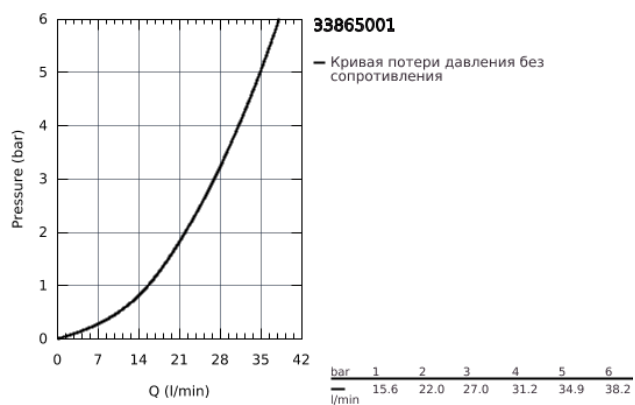

33 865 001 LINEARE СМЕСИТЕЛЬ ОДНОРЫЧАЖНЫЙ ДЛЯ ДУША, DN 15