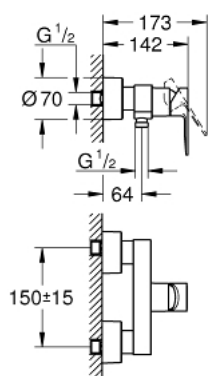

33 865 001 LINEARE СМЕСИТЕЛЬ ОДНОРЫЧАЖНЫЙ ДЛЯ ДУША, DN 15

ОПИСАНИЕ ПРОДУКТА

- настенный монтаж
- металлический рычаг
- **GROHE SilkMove** керамический картридж 35 мм
- с ограничителем температуры
- **GROHE StarLight** хромированное покрытие поверхности
- отвод для душа 1/2"
- встроенный обратный клапан
- скрытые S-образные эксцентрики
- с защитой от обратного потока
- минимальное давление 1,0 бар

33 865 001 LINEARE СМЕСИТЕЛЬ ОДНОРЫЧАЖНЫЙ ДЛЯ ДУША, DN 15

33 865 001 LINEARE СМЕСИТЕЛЬ ОДНОРЫЧАЖНЫЙ ДЛЯ ДУША, DN 15

ЗАПАСНЫЕ ЧАСТИ

- 1: lever (Order-nr. 46987000)
- 2: Картридж малый д. Taron смес. д.пак. (Order-nr. 46374000)
- 3: Обратный клапан (Order-nr. 08565000)
- 4: Гайка подключения (Order-nr. 45044000)
- 5: S-образн. эксцентрик (Order-nr. 12693000)
- 6: Втулка-удлинение 30 мм (Order-nr. 46238000)*
- 7: Ключ (Order-nr. 19332000)*
- 8: специальный ключ (Order-nr. 19377000)*