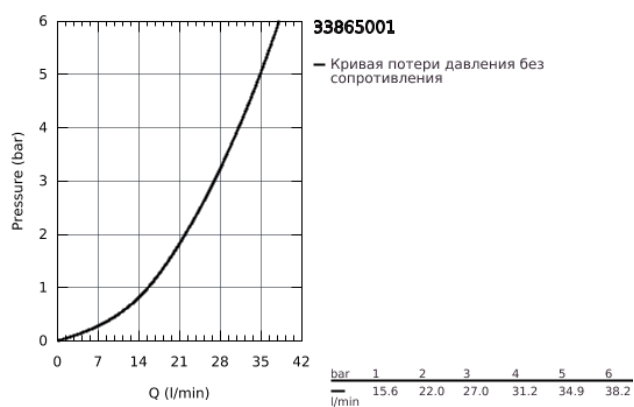

33 865 001 LINEARE СМЕСИТЕЛЬ ОДНОРЫЧАЖНЫЙ ДЛЯ ДУША, DN 15

ОПИСАНИЕ ПРОДУКТА

- настенный монтаж
- металлический рычаг
- **GROHE SilkMove** керамический картридж 35 мм
- с ограничителем температуры
- **GROHE StarLight** хромированное покрытие поверхности
- отвод для душа 1/2"
- встроенный обратный клапан
- скрытые S-образные эксцентрики
- с защитой от обратного потока
- минимальное давление 1,0 бар