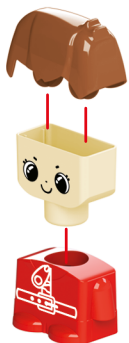

## Конструктор СОСТОИТ ИЗ:

- 30 пластиковых элементов
- листа с наклейками

30  
деталей

Пит-стоп

30  
деталей

# Схемы сборки

Питстопер

1

Гоночная машинка

2

Башня

3

Башня