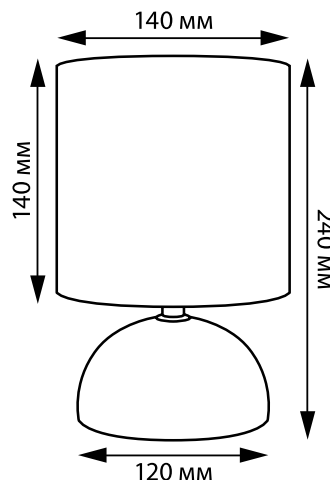

НОВИНКА!

IP20

**+50°
-20°**

**24
МЕСЯЦА
ГАРАНТИИ**

Наименование	Код для заказа	Мощность Вт	Материал светильника	Длина провода м	Цвет корпуса	Габариты светильника (высота/ абажур) см	Тип индивидуальной упаковки	Транспортная упаковка шт.
UML-B302 E14 BLUE	UL-00010752	40	основание – керамика; каркас абажура – сталь; абажур – текстильная материя	1,3	голубой	24/14x14	коробка	12
UML-B302 E14 BROWN	UL-00010753	40		1,3	коричневый	24/14x14	коробка	12
UML-B302 E14 PINK	UL-00010754	40		1,3	розовый	24/14x14	коробка	12