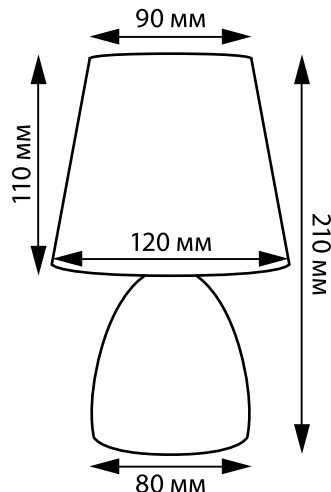

**НОВИНКА!**

**IP20**

**+50°  
-20°**

**360°**

**24  
МЕСЯЦА  
ГАРАНТИИ**

Наименование	Код для заказа	Мощность Вт	Материал светильника	Длина провода м	Цвет корпуса	Габариты светильника (диаметр/высота) см	Тип индивидуальной упаковки	Транспортная упаковка шт.
UML-B301 E14 DARK GREY	UL-00010750	40	основание – керамика; каркас абажура – сталь;	1,3	темно-серый	Ø12×21	коробка	12
UML-B301 E14 LIGHT GREY	UL-00010751	40	абажур – текстильная материя	1,3	светло-серый	Ø12×21	коробка	12