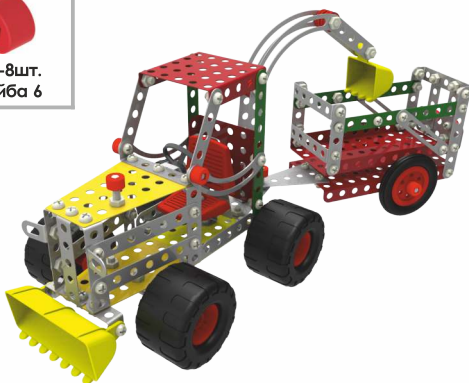

Комплектація / Комплектация

001-8шт. планка 5	002-1шт. вилка	003-8шт. планка 7	004-12шт. скоба	005-4шт. планка 11	006-1шт. пластина 10	007-2шт. кутник (уголок) 10	020-1шт. пластина 35
021-2шт. плита 35	023-2шт. плита 77	025-5шт. кутник (уголок)	030-2шт. планка 3	031-4шт. планка дуга	032-3шт. пластина 7	033-2шт. пластина 23	035-1шт. ключ 1
036-1шт. ключ 2	037-1шт. кутник (уголок) 120°	101-1шт. викрутка (отвертка)	103-2шт. вісь (ось) 85	104-1шт. шпилька 80	105-6шт. гвинт (винт) M4x16	106-80шт. гвинт (винт) M4x6	107-84шт. гайка M4
201-4шт. колесо велике (большое)	203-2шт. протектор	204-2шт. колесо	206-1шт. кермо (руль)	207-1шт. ковш малий (маленький)	208-1шт. ковш великий (большой)	212-2шт. спинка	214-10шт. ролик

216-8шт.
шайба 6

Для з'єднання деталей використовувати гвинт та гайку
Для крепления деталей использовать винт и гайку

www.technoktoys.com

Опис деталі на схемі / Описание детали на схеме

	006 → шифр деталі / шифр детали
	1шт. → кількість деталей на вигляді / количество деталей на виде

МЕТАЛЕВИЙ КОНСТРУКТОР ТРАКТОР З ПРИЧЕПОМ

265
деталей

UA Рекомендації по організації роботи дитини:

- перед збиранням кожного етапу моделі потрібно відібрати всі необхідні деталі;
- кріплення спершу тільки «наживити». Затягувати тільки тоді, коли не потрібно змінювати положення деталі;
- спробувати знайти нові варіанти складання моделей.