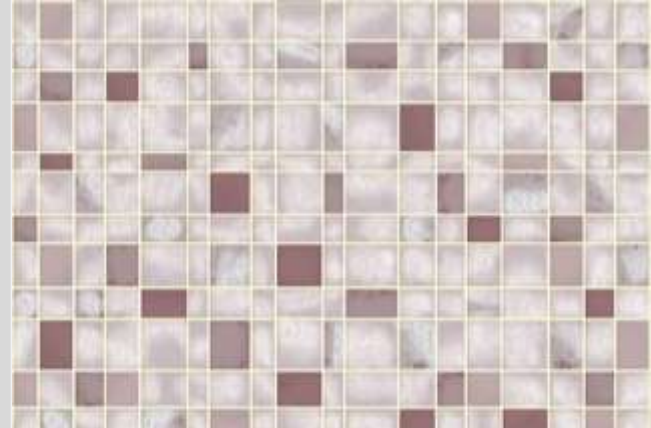

 **Elysium**

Коллекция
Смальта

Кухонный винил
Размер: 0,53x10 м

Коллекция «Смальта» – строгая геометрия классической мозаичной кладки.

94610

94611

94612

94613

94614

94615

94616

94617

94618

94619

Коллекция
Смальта

Кухонный винил
Размер: 0,53x10 м

Рельеф повторяет характерный контур керамической мозаики с контрастными тонкими швами.

Тени и мягкие переходы цвета создают объемный эффект.

Матовая поверхность, имитирующая непрозрачную стеклянную мозаику, расчерчена быстрым бегом гладких, бликующих в ярком свете «швов».