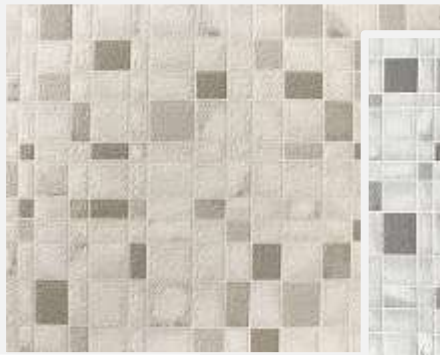

 **Elysium**

Коллекция
Смальта

Кухонный винил
Размер: 0,53x10 м

Коллекция «Смальта» – строгая геометрия классической мозаичной кладки.

94610

94611

94612

94613

94614

94615

94616

94617

94618

94619

Коллекция
Смальта

Кухонный винил
Размер: 0,53x10 м

Рельеф повторяет характерный контур керамической мозаики с контрастными тонкими швами.

Тени и мягкие переходы цвета создают объемный эффект.

Матовая поверхность, имитирующая непрозрачную стеклянную мозаику, расчерчена быстрым бегом гладких, бликующих в ярком свете «швов».