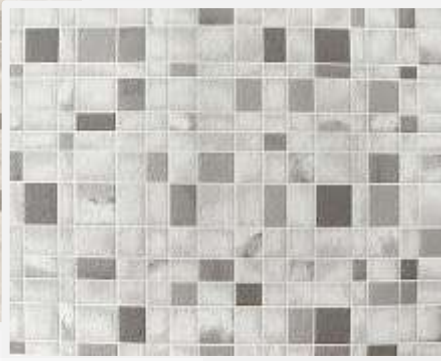

 **Elysium**

Коллекция
Смальта

Кухонный винил
Размер: 0,53x10 м

Коллекция «Смальта» – строгая геометрия классической мозаичной кладки.

94610

94611

94612

94613

94614

94615

94616

94617

94618

94619

Коллекция
Смальта

Кухонный винил
Размер: 0,53x10 м

Рельеф повторяет характерный контур керамической мозаики с контрастными тонкими швами.

Тени и мягкие переходы цвета создают объемный эффект.

Матовая поверхность, имитирующая непрозрачную стеклянную мозаику, расчерчена быстрым бегом гладких, бликующих в ярком свете «швов».

Коллекция «Смальта» поможет создать эффект фартука и вставок из керамической плитки при ремонте кухни, коридора и других небольших помещений, существенно экономя бюджет на дорогих материалах.

Молочно-белые и оттенки
речной гальки.