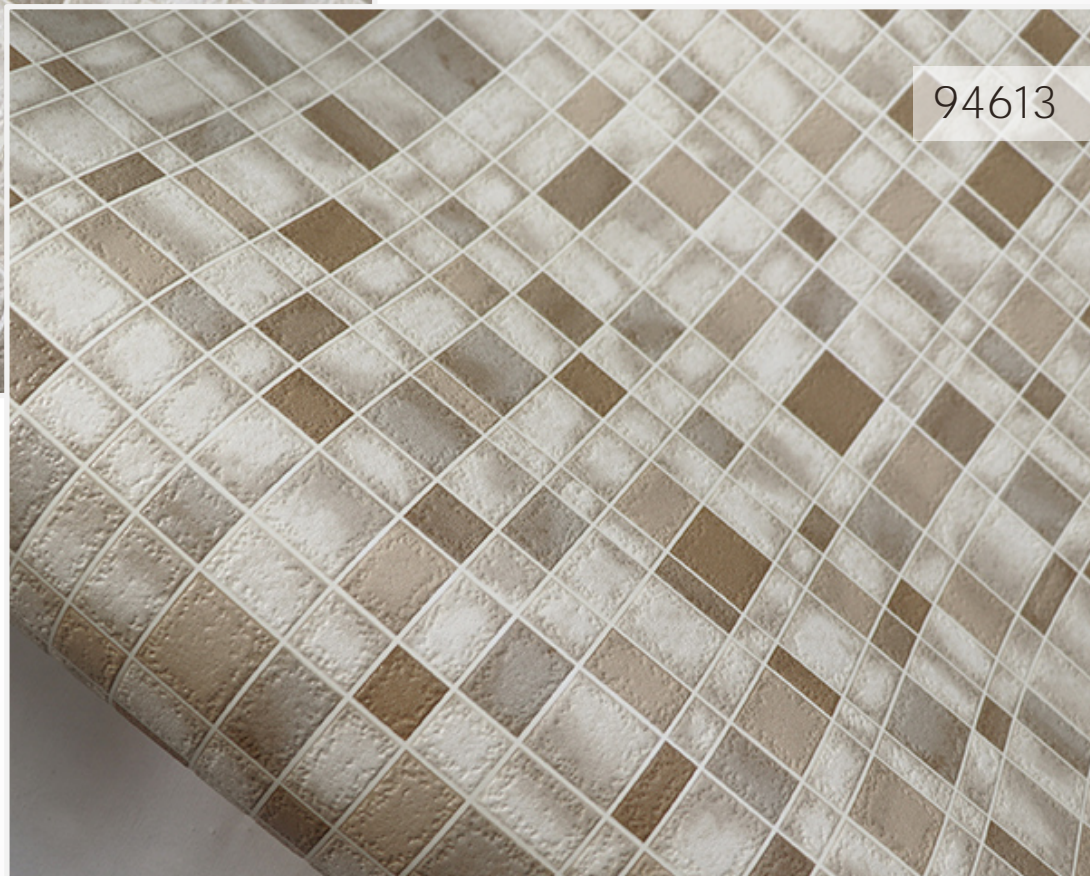

Рельеф повторяет характерный контур керамической мозаики с контрастными тонкими швами.

Тени и мягкие переходы цвета создают объемный эффект.

Матовая поверхность, имитирующая непрозрачную стеклянную мозаику, расчерчена быстрым бегом гладких, бликующих в ярком свете «швов».

Коллекция «Смальта» поможет создать эффект фартука и вставок из керамической плитки при ремонте кухни, коридора и других небольших помещений, существенно экономя бюджет на дорогих материалах.

Молочно-белые и оттенки
речной гальки.

Белый мрамор и графит.

94612

Нюдовые серо-бежевые тона.

Игра охристо-серых оттенков.

94613

94614

Французский серый
и розовый кварц.

Бежево-лиловые тона.