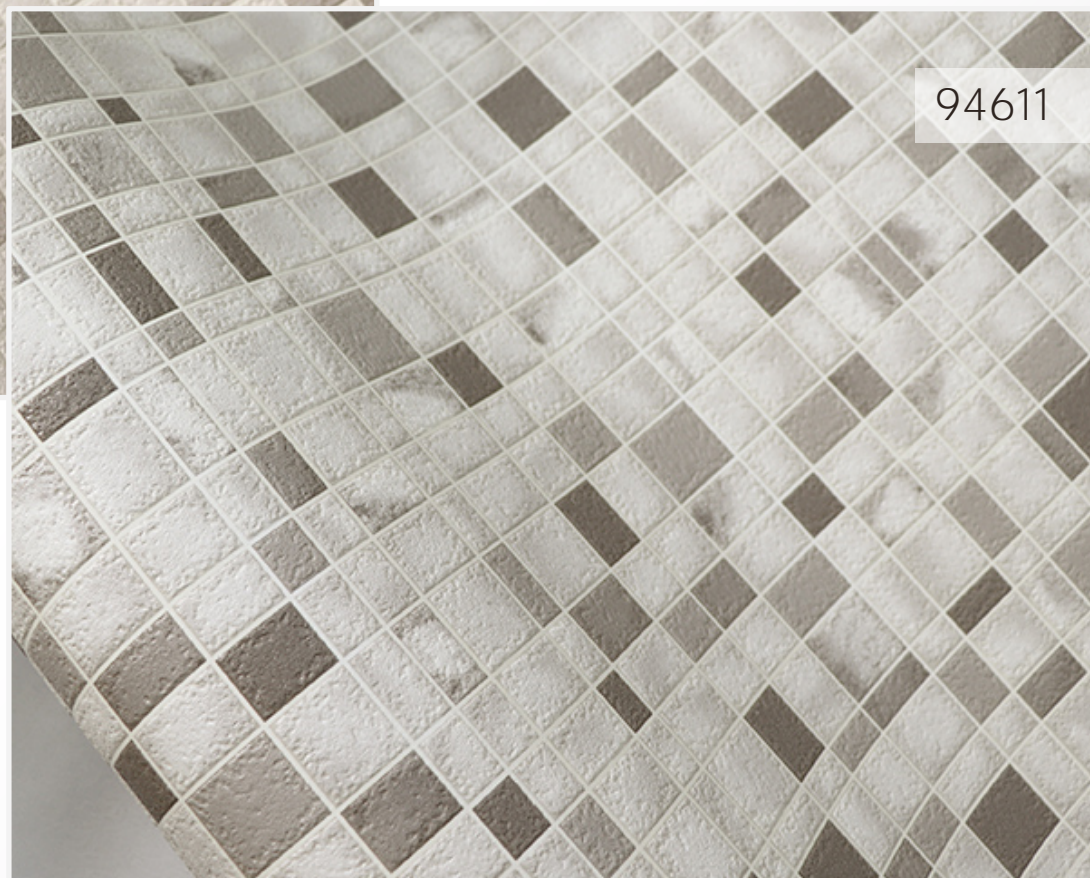

Белый мрамор и графит.