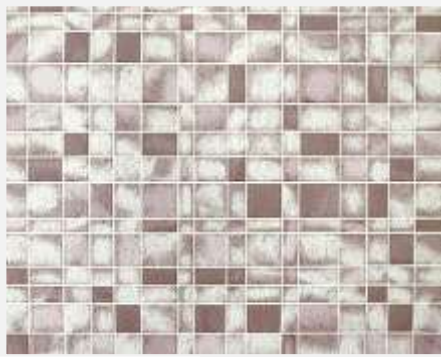

 **Elysium**

Коллекция
Смальта

Кухонный винил
Размер: 0,53x10 м

Коллекция «Смальта» – строгая геометрия классической мозаичной кладки.

94610

94611

94612

94613

94614

94615

94616

94617

94618

94619

Коллекция
Смальта

Кухонный винил
Размер: 0,53x10 м

Рельеф повторяет характерный контур керамической мозаики с контрастными тонкими швами.

Тени и мягкие переходы цвета создают объемный эффект.

Матовая поверхность, имитирующая непрозрачную стеклянную мозаику, расчерчена быстрым бегом гладких, бликующих в ярком свете «швов».