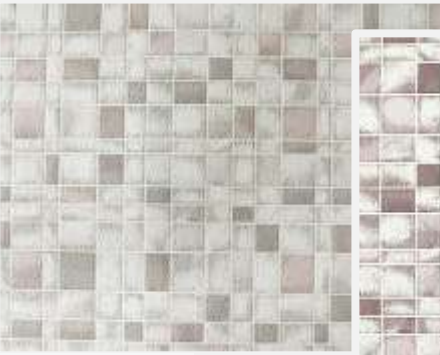

 **Elysium**

Коллекция
Смальта

Кухонный винил
Размер: 0,53x10 м

Коллекция «Смальта» – строгая геометрия классической мозаичной кладки.

94610

94611

94612

94613

94614

94615

94616

94617

94618

94619

Коллекция
Смальта

Кухонный винил
Размер: 0,53x10 м

Рельеф повторяет характерный контур керамической мозаики с контрастными тонкими швами.

Тени и мягкие переходы цвета создают объемный эффект.

Матовая поверхность, имитирующая непрозрачную стеклянную мозаику, расчерчена быстрым бегом гладких, бликующих в ярком свете «швов».

Коллекция «Смальта» поможет создать эффект фартука и вставок из керамической плитки при ремонте кухни, коридора и других небольших помещений, существенно экономя бюджет на дорогих материалах.

Молочно-белые и оттенки
речной гальки.