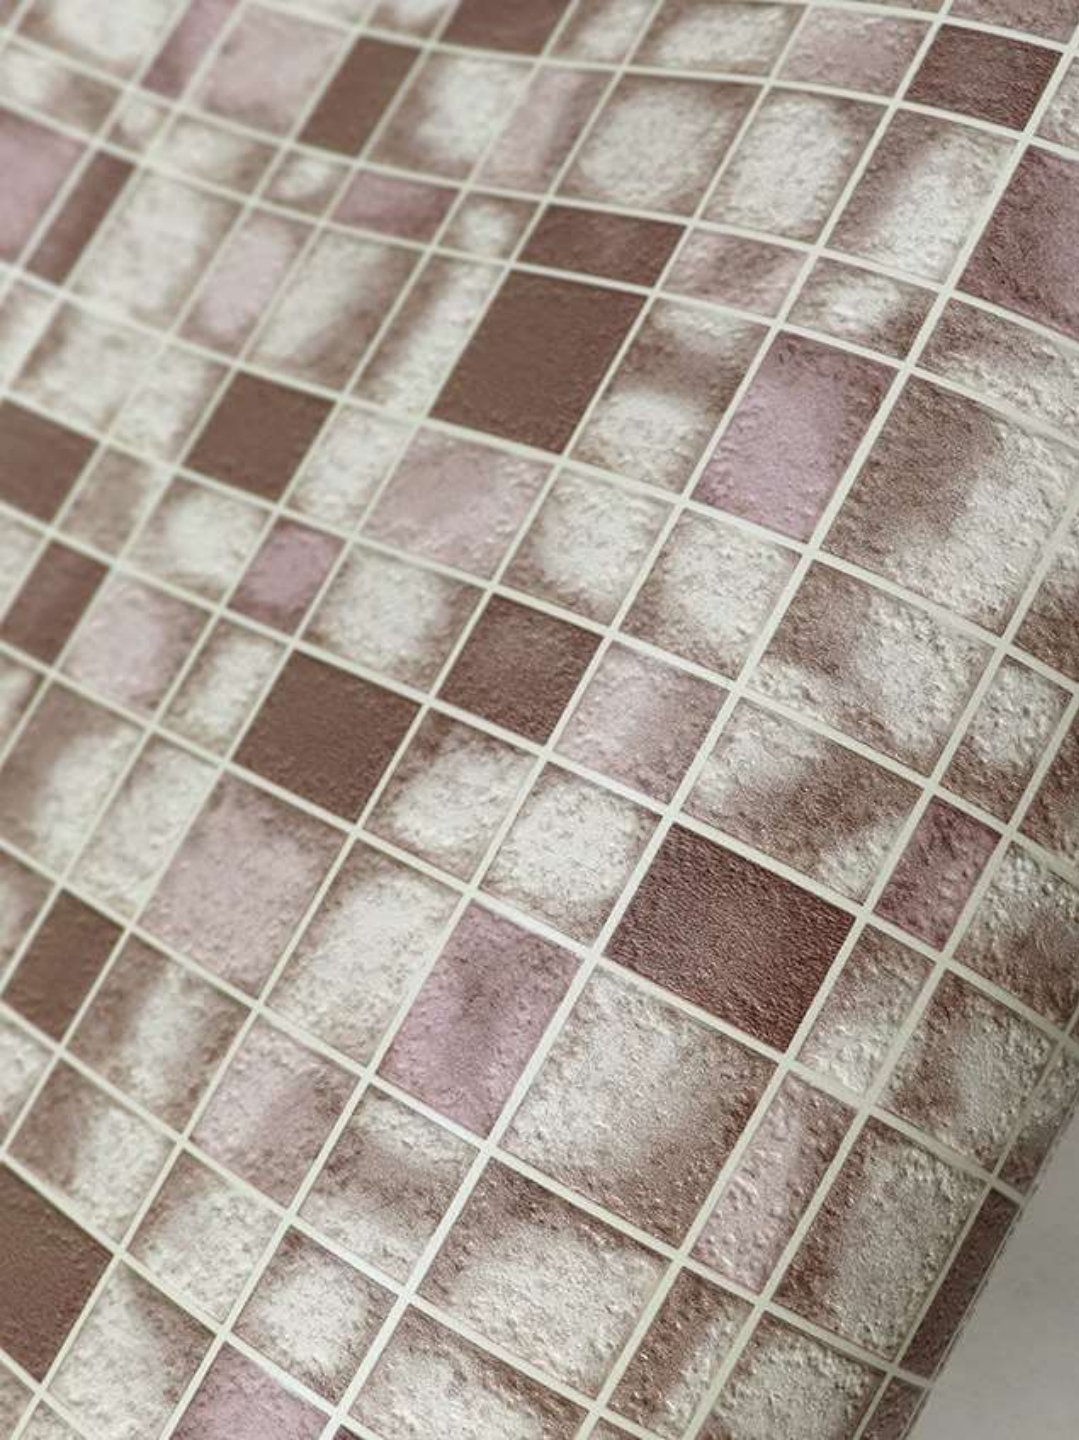

Рельеф повторяет характерный контур керамической мозаики с контрастными тонкими швами.

Тени и мягкие переходы цвета создают объемный эффект.

Матовая поверхность, имитирующая непрозрачную стеклянную мозаику, расчерчена быстрым бегом гладких, бликующих в ярком свете «швов».

Коллекция «Смальта» поможет создать эффект фартука и вставок из керамической плитки при ремонте кухни, коридора и других небольших помещений, существенно экономя бюджет на дорогих материалах.

Молочно-белые и оттенки
речной гальки.