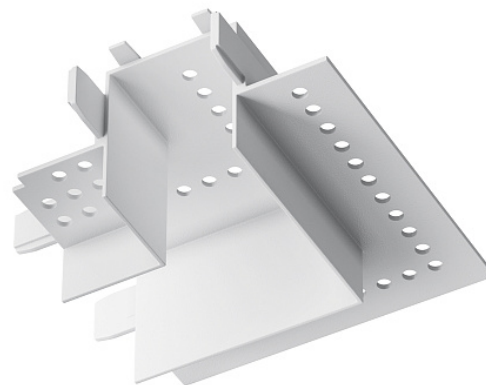

Коннектор угловой Radity встраиваемый белый

Серия: Accessories for tracks Radity Артикул:
TRA084CL-12W

Артикул	TRA084CL-12W
Бренд	Technical
Коллекция	Magnetic track system Radity
Серия	Accessories for tracks Radity
Тип товара	Комплектующие для встраиваемой трековой системы
Цвет арматуры	Белый
Материал арматуры	Алюминий
Диммируемые	Нет
Высота	34.5
Ширина	78
Длина	78
Гарантия	2
Объем	0.0003
Лампы в комплекте	Нет
Чаша крепления	Нет
Цепь	Нет
Основание	Нет
Переключатель на бра	Нет
Огнебезопасно	Нет
Окрашиваемая	Нет
Абажур	Нет
Длина упаковки	85