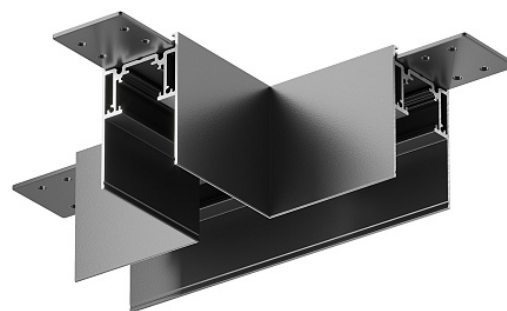

Коннектор T-образный Gravity накладной черный

Серия: Accessories for tracks Gravity Артикул: TRA010CT-41B

Артикул	TRA010CT-41B
Бренд	Technical
Коллекция	Magnetic track system Gravity
Серия	Accessories for tracks Gravity
Тип товара	Комплектующие для накладной трековой системы
Цвет арматуры	Черный
Материал арматуры	Алюминий
Диммируемые	Нет
Высота	59
Ширина	239
Длина	239
Гарантия	2
Объем	0.0002
Лампы в комплекте	Нет
Чаша крепления	Нет
Цепь	Нет
Основание	Нет
Переключатель на бра	Нет
Огнебезопасно	Нет
Окрашиваемая	Нет
Абажур	Нет
Длина упаковки	110
Нетто	0.29

Брутто	0.29
Тип монтажа	Накладной/подвесной
Датчик движения	Нет
Датчик освещенности	Нет
Солнечная батарея	Нет