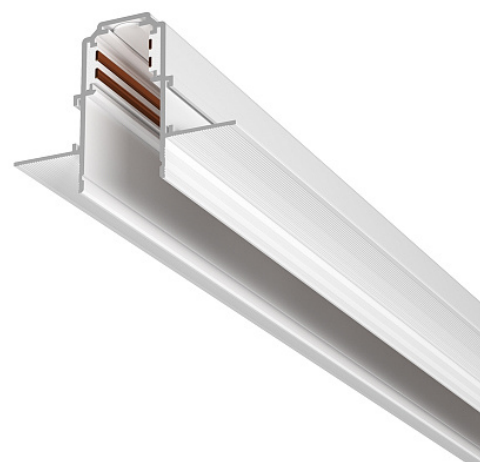

Шинопровод 3м Exility встраиваемый под ГКЛ 9,5мм, белый

Серия: Exility Busbur Артикул: TRX034-423W

Артикул	TRX034-423W
Бренд	Technical
Коллекция	Magnetic track system Exility
Серия	Exility Busbur
Тип товара	Шинопровод встраиваемый
Цвет арматуры	Белый
Материал арматуры	Алюминий
Аксессуары	Array
Диммируемые	Нет
Высота	46
Ширина	62
Длина	3000
Напряжение	DC 48
Гарантия	2
Объем	0.0147
Лампы в комплекте	Нет
Чаша крепления	Нет
Цепь	Нет
Основание	Нет
Переключатель на бра	Нет
Огнебезопасно	Нет
Окрашиваемая	Нет
Абажур	Нет
Длина упаковки	3000

Нетто	2.7
Брутто	4.35
Тип монтажа	Встраиваемый
Датчик движения	Нет
Датчик освещенности	Нет
Солнечная батарея	Нет