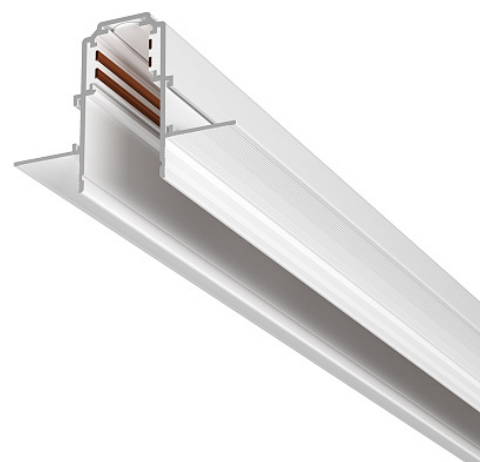

Шинопровод 1м Exility встраиваемый под ГКЛ 9,5мм, белый

Серия: Exility Busbur Артикул: TRX034-421W

Артикул	TRX034-421W
Бренд	Technical
Коллекция	Magnetic track system Exility
Серия	Exility Busbur
Тип товара	Шинопровод встраиваемый
Цвет арматуры	Белый
Материал арматуры	Алюминий
Аксессуары	Array
Диммируемые	Нет
Высота	46
Ширина	62
Длина	1000
Напряжение	DC 48
Гарантия	2
Объем	0.0053
Лампы в комплекте	Нет
Чаша крепления	Нет
Цепь	Нет
Основание	Нет
Переключатель на бра	Нет
Огнебезопасно	Нет
Окрашиваемая	Нет
Абажур	Нет
Длина упаковки	71

Нетто	0.9
Брутто	1.03
Тип монтажа	Встраиваемый
Датчик движения	Нет
Датчик освещенности	Нет
Солнечная батарея	Нет