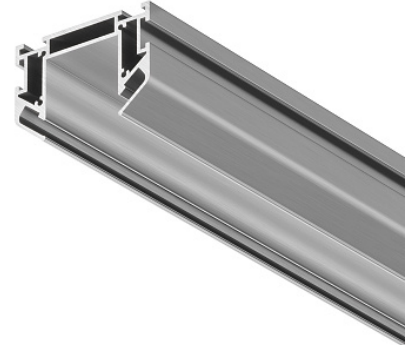

# Профиль для монтажа Trinity в натяжной ПВХ потолок, 2м

Серия: Accessories for tracks Trinity Артикул: TRA005MP-312S

Артикул	TRA005MP-312S
Бренд	Technical
Коллекция	Three phase track system Trinity
Серия	Accessories for tracks Trinity
Тип товара	Профиль
Цвет арматуры	Белый
Материал арматуры	Алюминий
Диммируемые	Нет
Высота	45
Ширина	65
Длина	2000
Объем	0.0048
Лампы в комплекте	Нет
Чаша крепления	Нет
Цепь	Нет
Основание	Нет
Переключатель на бра	Нет
Огнебезопасно	Нет
Окрашиваемая	Нет
Абажур	Нет
Нетто	2.9
Брутто	2.9
Тип монтажа	Для натяжного потолка