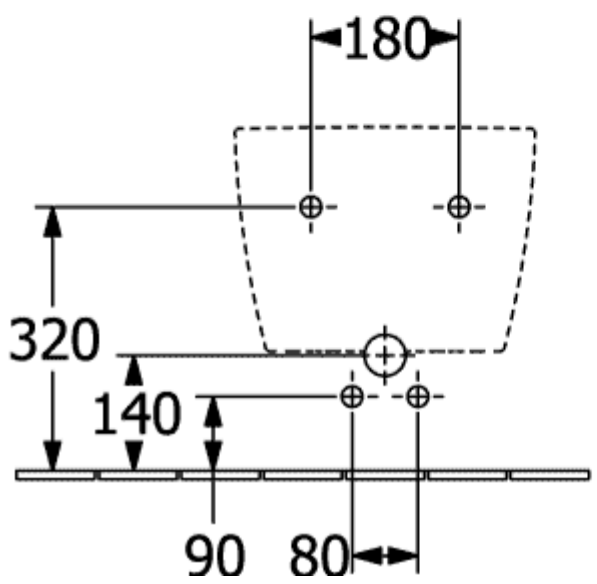

SUBWAY 3.0 БИДЕ ОКРУГЛЫЕ ВЕРСИИ

ИНФОРМАЦИЯ ОБ ИЗДЕЛИИ

Заголовок артикула	Villeroy & Boch Subway 3.0 Биде, настенный, 375 x 560 mm, Альпийский белый
Номер артикула	44700001
Монтаж / тип монтажа	Настенный монтаж
Комплект поставки	1 x биде , 1 x крепежный комплект 1 x запираемый клапан стока с керамической крышкой
Глубина в мм	560
Ширина в мм	375
Высота в мм	270
Коллекция	Subway 3.0
Подходит для	Смеситель с 1 отверстием
Настенный монтаж - напольный монтаж	настенный
Материал	Санитарная керамика
Поверхность	глянцевый
Название цвета	Альпийский белый
форма	Округлые версии
Название цвета	Альпийский белый
Антибактериальная поверхность (с AntiBac)	Нет
Легкая очистка поверхности (CeramicPlus)	Нет
Количество проделанных отверстий для крана	1

ТЕХНИЧЕСКИЕ ЧЕРТЕЖИ

44700001

44700001