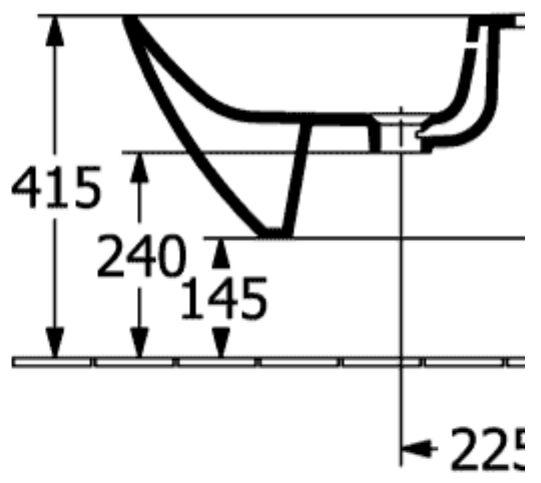

SUBWAY 3.0 БИДЕ ОКРУГЛЫЕ ВЕРСИИ

ИНФОРМАЦИЯ ОБ ИЗДЕЛИИ

Заголовок артикула	Villeroy & Boch Subway 3.0 Биде, настенный, 375 x 560 mm, Альпийский белый
Номер артикула	44700001
Монтаж / тип монтажа	Настенный монтаж
Комплект поставки	1 x биде , 1 x крепежный комплект 1 x запираемый клапан стока с керамической крышкой
Глубина в мм	560
Ширина в мм	375
Высота в мм	270
Коллекция	Subway 3.0
Подходит для	Смеситель с 1 отверстием
Настенный монтаж - напольный монтаж	настенный
Материал	Санитарная керамика
Поверхность	глянцевый
Название цвета	Альпийский белый
форма	Округлые версии
Название цвета	Альпийский белый
Антибактериальная поверхность (с AntiBac)	Нет
Легкая очистка поверхности (CeramicPlus)	Нет
Количество проделанных отверстий для крана	1

ТЕХНИЧЕСКИЕ ЧЕРТЕЖИ

44700001

44700001