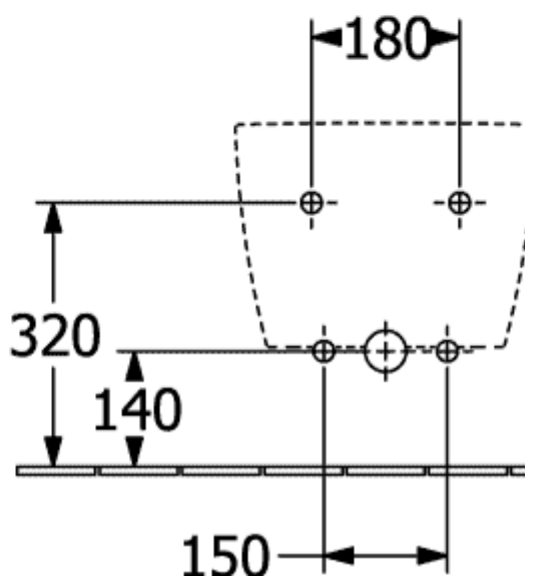

SUBWAY 3.0 БИДЕ ОКРУГЛЫЕ ВЕРСИИ

ИНФОРМАЦИЯ ОБ ИЗДЕЛИИ

Заголовок артикула	Villeroy & Boch Subway 3.0 Биде, настенный, 375 x 560 mm, Альпийский белый
Номер артикула	44700001
Монтаж / тип монтажа	Настенный монтаж
Комплект поставки	1 x биде , 1 x крепежный комплект 1 x запираемый клапан стока с керамической крышкой
Глубина в мм	560
Ширина в мм	375
Высота в мм	270
Коллекция	Subway 3.0
Подходит для	Смеситель с 1 отверстием
Настенный монтаж - напольный монтаж	настенный
Материал	Санитарная керамика
Поверхность	глянцевый
Название цвета	Альпийский белый
форма	Округлые версии
Название цвета	Альпийский белый
Антибактериальная поверхность (с AntiBac)	Нет
Легкая очистка поверхности (CeramicPlus)	Нет
Количество проделанных отверстий для крана	1

ТЕХНИЧЕСКИЕ ЧЕРТЕЖИ

44700001

44700001