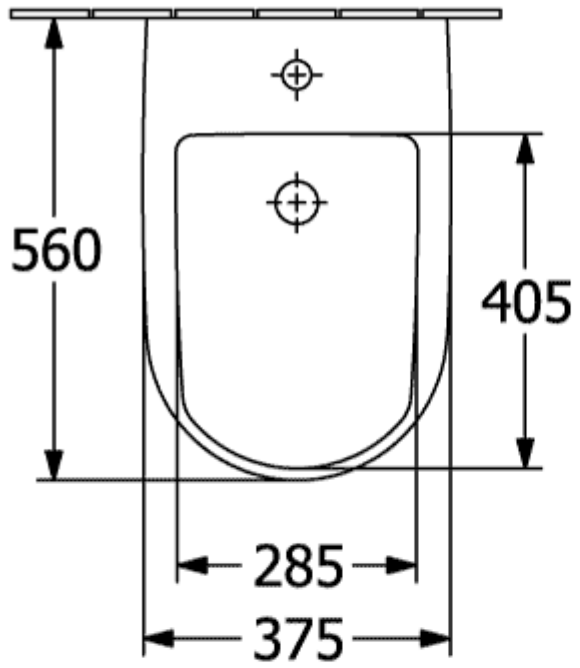

SUBWAY 3.0 БИДЕ ОКРУГЛЫЕ ВЕРСИИ

ИНФОРМАЦИЯ ОБ ИЗДЕЛИИ

Заголовок артикула	Villeroy & Boch Subway 3.0 Биде, настенный, 375 x 560 mm, Альпийский белый
Номер артикула	44700001
Монтаж / тип монтажа	Настенный монтаж
Комплект поставки	1 x биде , 1 x крепежный комплект 1 x запираемый клапан стока с керамической крышкой
Глубина в мм	560
Ширина в мм	375
Высота в мм	270
Коллекция	Subway 3.0
Подходит для	Смеситель с 1 отверстием
Настенный монтаж - напольный монтаж	настенный
Материал	Санитарная керамика
Поверхность	глянцевый
Название цвета	Альпийский белый
форма	Округлые версии
Название цвета	Альпийский белый
Антибактериальная поверхность (с AntiBac)	Нет
Легкая очистка поверхности (CeramicPlus)	Нет
Количество проделанных отверстий для крана	1

ТЕХНИЧЕСКИЕ ЧЕРТЕЖИ

44700001

44700001