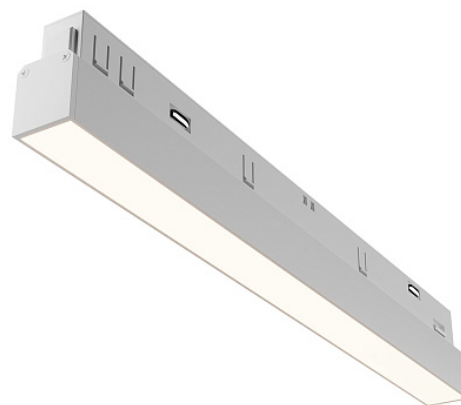

Трековый светильник Basis Exility 2700-6000K 12Вт 120° Dim Smart

Серия: Basis Артикул: TR030-4-12W3K-WW-DS-W

Артикул	TR030-4-12W3K-WW-DS-W
Бренд	Technical
Коллекция	Magnetic track system Exility
Серия	Basis
Тип товара	Трековый светильник
Цвет арматуры	Белый
Материал арматуры	Алюминий
Защита IP	IP 20
Диммируемые	Да
Высота	44
Ширина	22
Индекс цветопередачи	90
Длина	304
Угол рассеивания	120
Минимальная цветовая температура	2700
Максимальная цветовая температура	6000
Напряжение	DC 48
Степень защиты	Class3
Гарантия	5
Мощность	12
Объем	0.0006
Лампы в комплекте	Нет

Световой поток	770
Чаша крепления	Нет
Цепь	Нет
Основание	Нет
Переключатель на бра	Нет
Класс энергоэффективности G	
Огнебезопасно	Нет
Окрашиваемая	Нет
Абажур	Нет
Длина упаковки	325
Нетто	0.2
Брутто	0.22
Протокол управления	Bluetooth Mesh(SIG)
Количество светодиодов	96
Совместимость с коллекциями	Array
Датчик движения	Нет
Датчик освещенности	Нет
Солнечная батарея	Нет