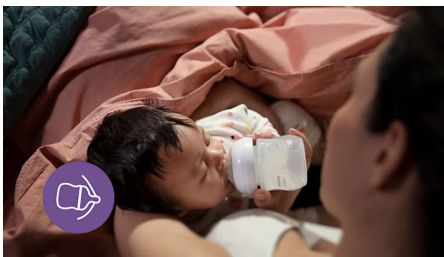

Клапан AirFree уменьшает заглатывание воздуха

- Предназначено для дополнительной защиты от колик, газов и срыгивания

Особенности

Естественный захват соски

Мягкая и гибкая соска с широким физиологичным основанием для естественного захвата малыша и комфортного кормления малыша

Соска Natural Response

Соска бутылочки разработана так, чтобы при кормлении малыш сосал, глотал и дышал в его собственном ритме, как при естественном процессе кормления грудью. Благодаря особой конструкции молоко не выделяется из соски без активного сосания малыша. 89% мам подтверждают, что дети с легкостью переходят от груди на бутылочку Natural Response и обратно**

Клапан AirFree

Клапан AirFree обеспечивает дополнительную защиту от проблем с кормлением, предотвращая попадание воздуха в животик малыша при кормлении в вертикальном положении.

Найдите соску с оптимальной скоростью потока

Соска с защитой от протекания

Благодаря специальной конструкции соски молоко не выделяется, пока ребенок не приложит усилия, то есть подается только когда ребенок уже начал пить. Это поможет избежать проливания молока дома и на улице