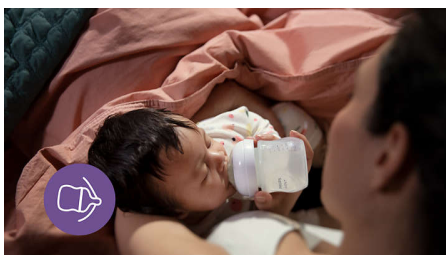

Клапан AirFree уменьшает заглатывание воздуха

- Предназначено для дополнительной защиты от колик, газов и срыгивания

Особенности

Естественный захват соски

Мягкая и гибкая соска с широким физиологичным основанием для естественного захвата малыша и комфортного кормления малыша

Соска Natural Response

Соска бутылочки разработана так, чтобы при кормлении малыш сосал, глотал и дышал в его собственном ритме, как при естественном процессе кормления грудью. Благодаря особой конструкции молоко не выделяется из соски без активного сосания малыша. 89% мам подтверждают, что дети с легкостью переходят от груди на бутылочку Natural Response и обратно**

Клапан AirFree

Клапан AirFree обеспечивает дополнительную защиту от проблем с кормлением, предотвращая попадание воздуха в животик малыша при кормлении в вертикальном положении.

Найдите соску с оптимальной скоростью потока