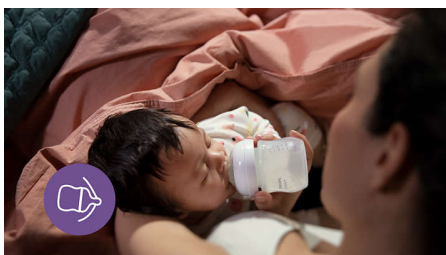

Комфортное и спокойное кормление. Соска Natural Response поможет малышу пить, глотать и дышать в естественном темпе, совсем как при кормлении грудью. Клапан AirFree предназначен для дополнительной защиты от колик, газов и срыгивания.

Клапан AirFree уменьшает заглатывание воздуха

- Предназначено для дополнительной защиты от колик, газов и срыгивания

Особенности

Естественный захват соски

Мягкая и гибкая соска с широким физиологичным основанием для естественного захвата малыша и комфортного кормления малыша

Соска Natural Response

Соска бутылочки разработана так, чтобы при кормлении малыш сосал, глотал и дышал в его собственном ритме, как при естественном процессе кормления грудью. Благодаря особой конструкции молоко не выделяется из соски без активного сосания малыша. 89% мам подтверждают, что дети с легкостью переходят от груди на бутылочку Natural Response и обратно**

Клапан AirFree

Клапан AirFree обеспечивает дополнительную защиту от проблем с кормлением, предотвращая попадание воздуха в животик малыша при кормлении в вертикальном положении.

Найдите соску с оптимальной скоростью потока