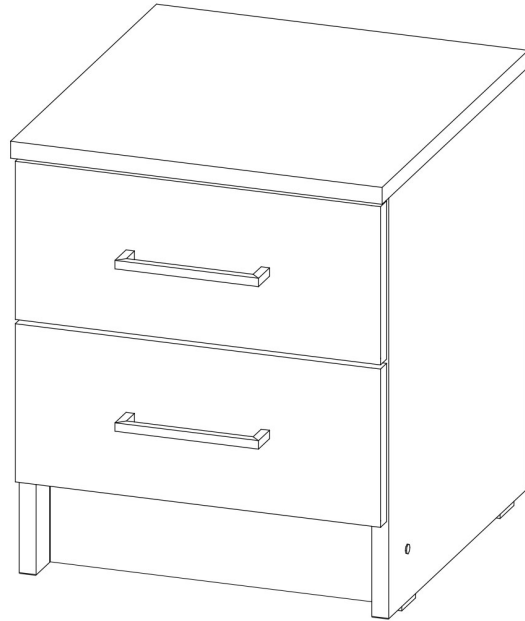

## Тумба прикроватная

№ детали	L=mm			Кол-во	Кол-во
	400	360	16		
1	400	360	16	1	1
2	400	360	16	1	1
3	352	380	16	1	1
4	150	346	16	2	1
5	100	318	16	1	1
6	300	90	16	4	1
7	262	90	16	2	1
8	370	346	3	1	1
9	288	298	3	2	1

## Тумба прикроватная

352x416x380 (ШxВxГ)

Уважаемые покупатели! Идеального качества сборки можно добиться только путем привлечения ПРОФЕССИОНАЛЬНОГО (толкового) сборщика мебели.

ОСТОРОЖНО! Во избежание сколов и порчи деталей будьте аккуратны во время сборки.