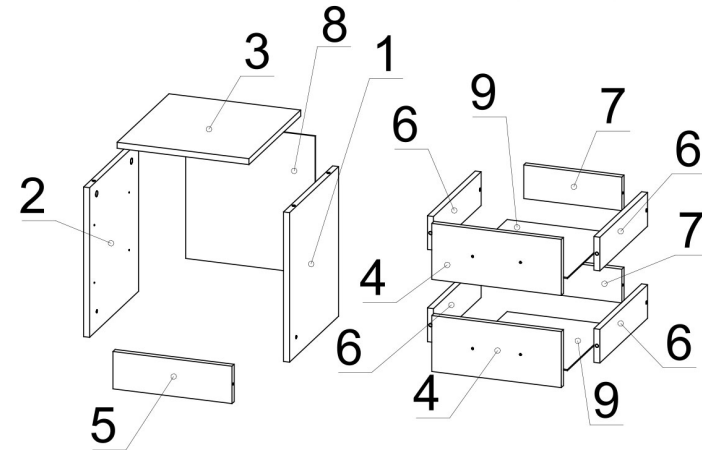

## Тумба прикроватная

№ детали	L=mm			Кол-во	Кол-во
	400	360	16		
1	400	360	16	1	1
2	400	360	16	1	1
3	352	380	16	1	1
4	150	346	16	2	1
5	100	318	16	1	1
6	300	90	16	4	1
7	262	90	16	2	1
8	370	346	3	1	1
9	288	298	3	2	1

## Тумба прикроватная

352x416x380 (ШxВxГ)

Уважаемые покупатели! Идеального качества сборки можно добиться только путем привлечения ПРОФЕССИОНАЛЬНОГО (толкового) сборщика мебели.

ОСТОРОЖНО! Во избежание сколов и порчи деталей будьте аккуратны во время сборки.

 x6	 x3	 x4	 x2	 x2
 x1	4x16mm  x9	4x13mm  x13	300  x2	
 x8	 x8	 x5	 x35	143.000 <span style="border: 1px solid black; padding: 2px;">1</span>