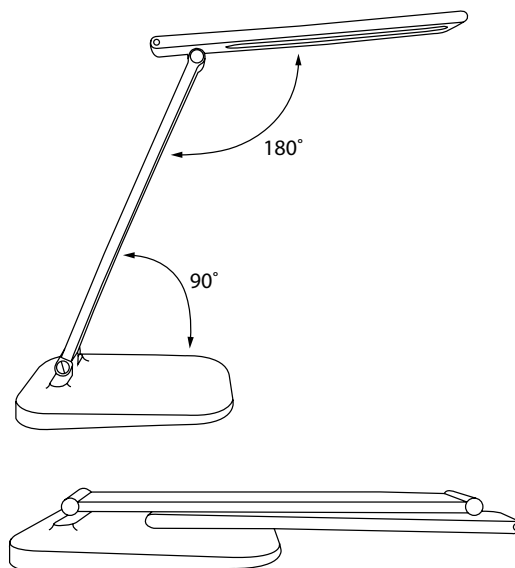

**НОВИНКА!**

IP20

+50°  
-20°

Наименование	Код для заказа	Мощность Вт	Световой поток лм	Цветовая температура К	Источник света	Тип выключателя	Материал светильника	Коэффициент цветопередачи (Ra)	Размер светильника мм	Тип индивидуальной упаковки	Транспортная упаковка шт.
ULM-D607 4W/3000-6000K/DIM WHITE	UL-00010743	4	320	3000–6000	LED	сенсорный	ABS-пластик	≥80	340x120x280	коробка	20