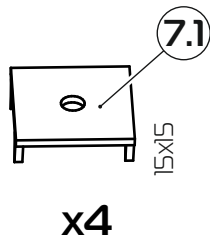

ПРАЙМ-22

PRAIM-22

30-45 min

020 726x420x16 (x2)

022 692x420x16 (x1)

072 692x420x16 (x2)

080 338x420x16 (x2)

092 720x420x3 (x2)

1:1

1

2

3

4

5

6

7"а" - тумба напольная