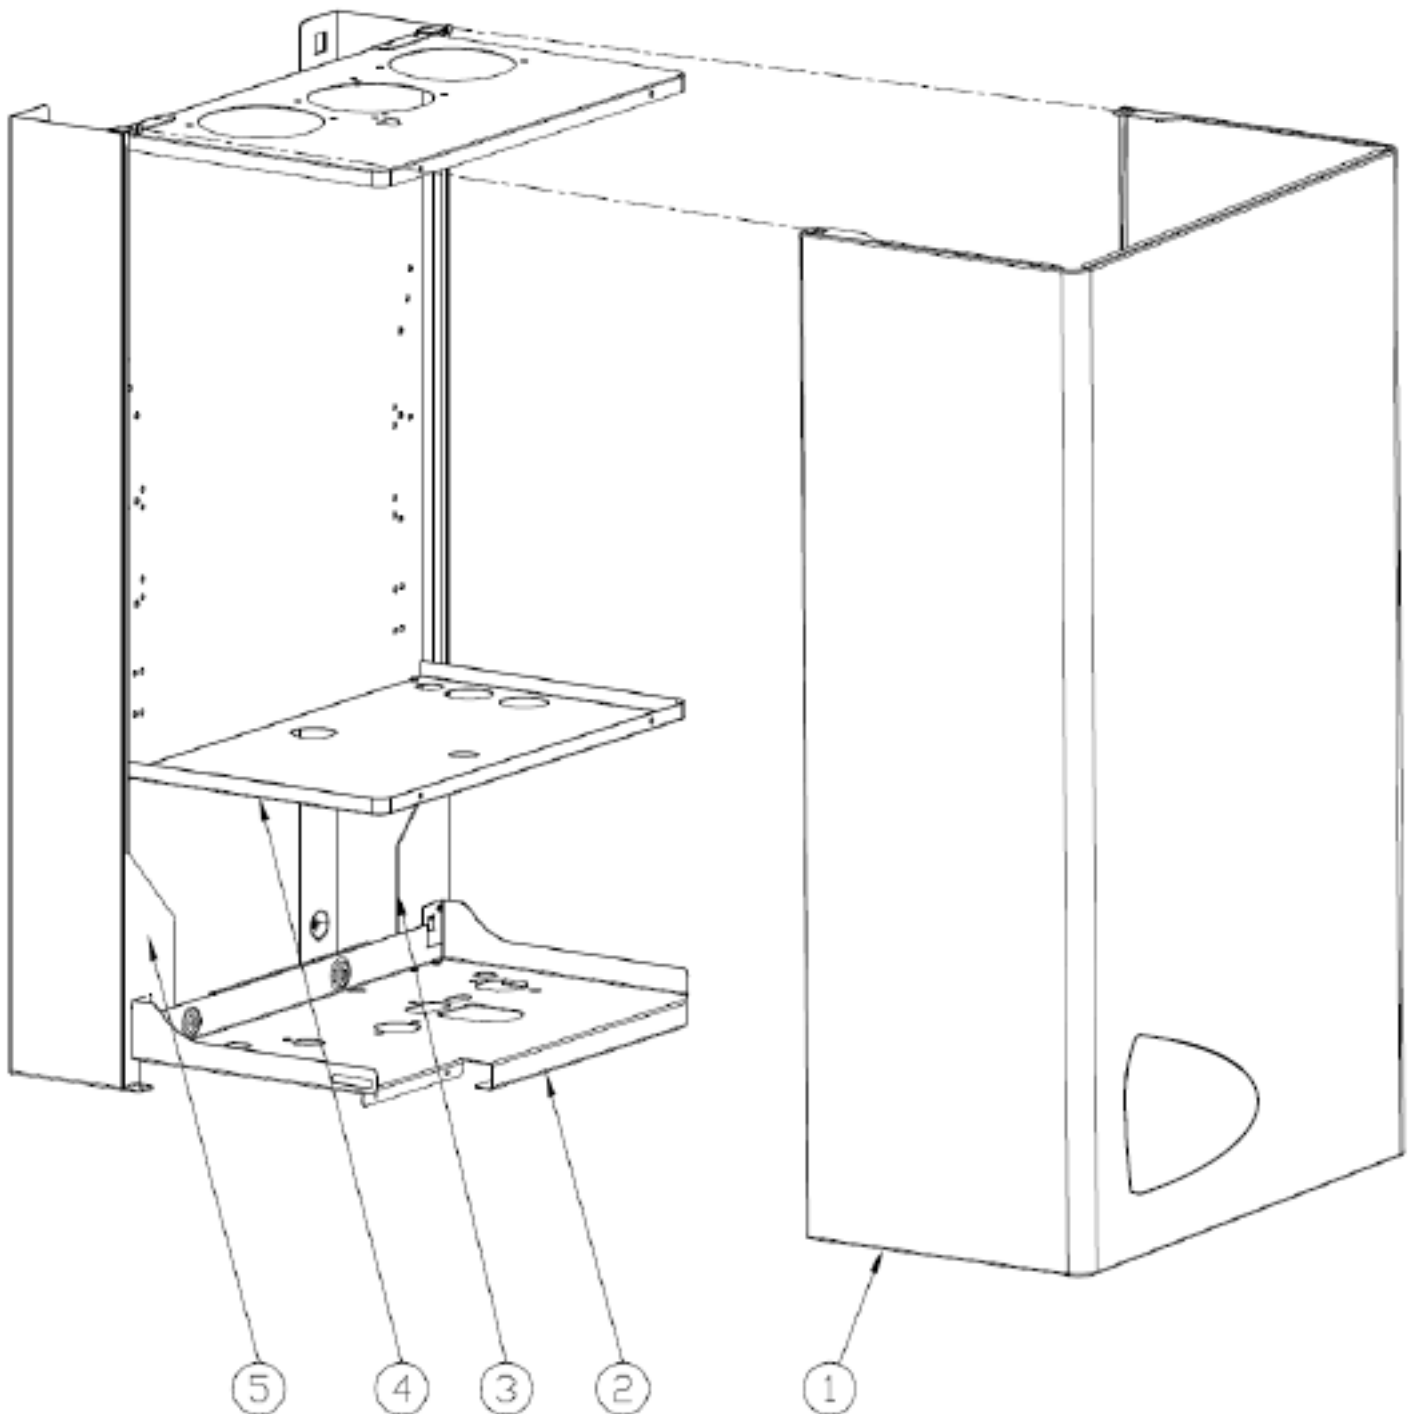

Lista Pezzi / Spare Parts / Ersatzteile
List Onderdelen / Liste Pieces Detaches / Lista Piezas De
Repuesto

Vitabel F40