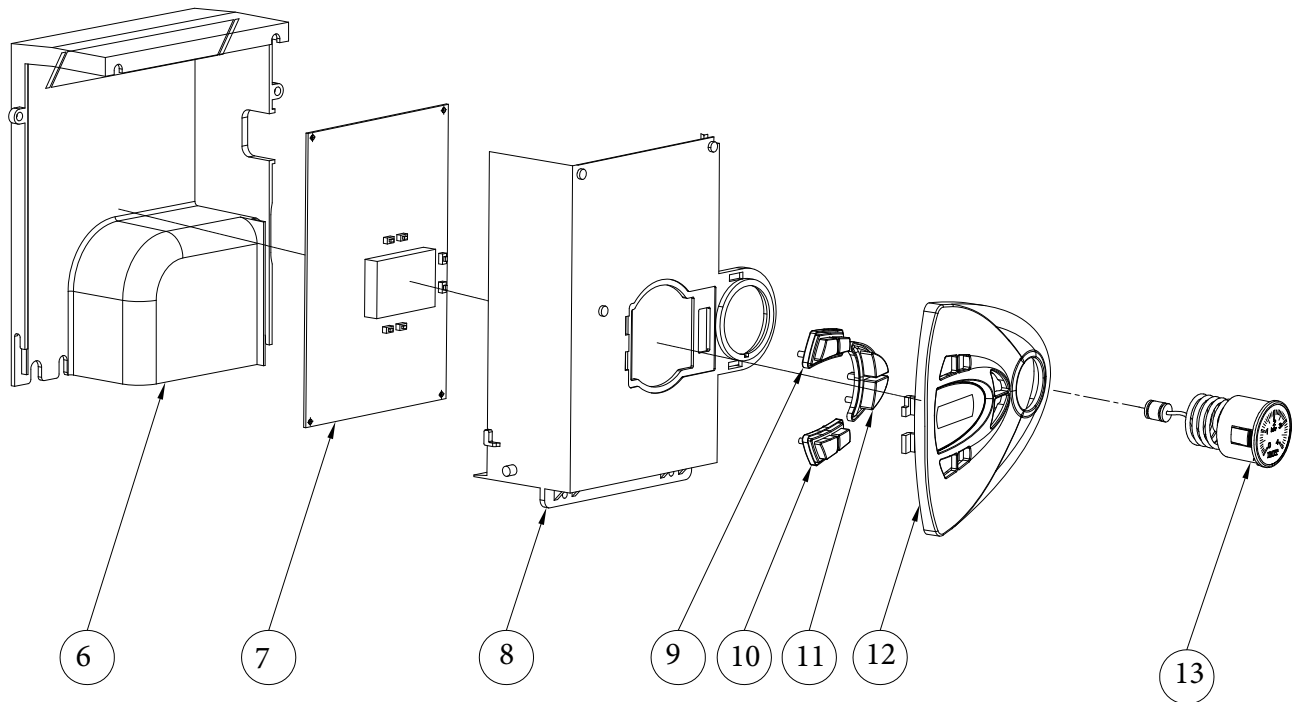

Lista Pezzi / Spare Parts / Ersatzteile
List Onderdelen / Liste Pieces Detaches / Lista Piezas De
Repuesto

Vitabel F40