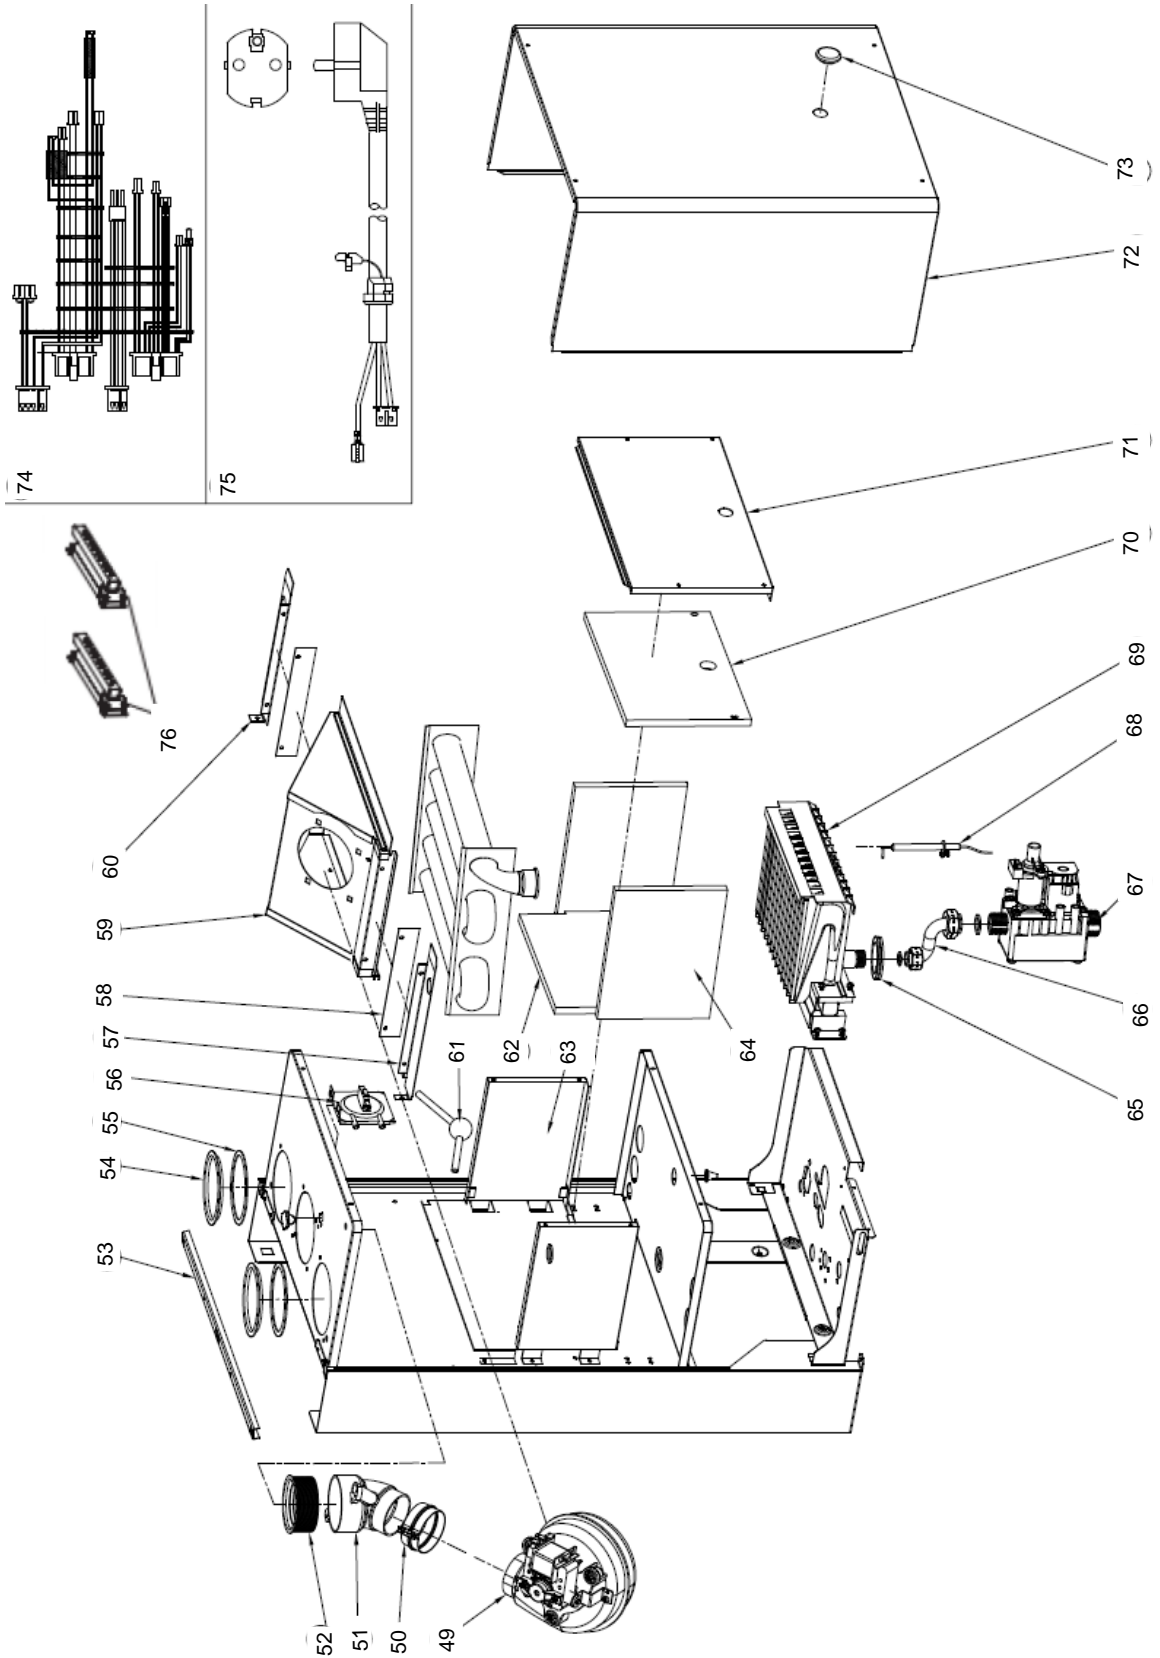

Vitabel F40

Lista Pezzi / Spare Parts / Ersatzsteile
List Onderdelen / Liste Pieces Detaches / Lista Piezas De
Repuesto

Vitabel F40

| № | Артикул | Наименование | К-во |
|----|-------------|--|------|
| 1 | 41163960-01 | Корпус котла | 1 |
| 2 | 411600360 | Поддон | 1 |
| 3 | 41160390 | Рама правая | 1 |
| 4 | 902613720 | Крышка камеры сгорания нижняя | 1 |
| 5 | 41165490 | Рама левая | 1 |
| 6 | 45260560 | Кожух | 1 |
| 7 | 46562960 | Электронная плата | 1 |
| 8 | 45260540 | Кожух платы | 1 |
| 9 | 45261600 | Кнопки ГВС | 1 |
| 10 | 45261610 | Кнопки Reset и зима | 1 |
| 11 | 45261620 | Кнопки ОВ | 1 |
| 12 | 45261680 | Пластиковая панель блока управления | 1 |
| 13 | 46360350 | Манометр | 1 |
| 14 | 902603890 | Теплообменник | 1 |
| 15 | 41165310 | Скоба зажимная теплообменника | 2 |
| 16 | 45560450 | Прокладка теплообменника | 2 |
| 17 | 46360930 | Термостат 100°C | 1 |
| 18 | 41263070 | Трубка выхода теплоносителя | 1 |
| 19 | 41263060 | Трубка входа теплоносителя | 1 |
| 20 | 46160200 | Датчик давления воды | 1 |
| 21 | 39404720 | Клапан защитный | 1 |
| 22 | 46360330 | Датчик температуры отопления | 1 |
| 23 | 45460270 | Трубка слива | 1 |
| 24 | 34300460 | Зажим D18 | 1 |
| 25 | 34300750 | Клипса D18 | 1 |
| 26 | 902613240 | Теплообменник пластинчатый | 1 |
| 27 | 45561060 | Прокладка пластинчатого теплообменника | 4 |
| 28 | 34300780 | Клипса D14 | 1 |
| 29 | 902610750 | Блок выхода воды в сборе | 1 |
| 30 | 45561380 | Прокладка трубки выхода ГВС | 1 |
| 31 | 41164070 | Клипса сервопривода | 1 |
| 32 | 44060680 | Винт M5X22 | 2 |
| 33 | 41261320 | Трубка выхода ГВС | 1 |
| 34 | 46360340 | Датчик температуры ГВС | 1 |
| 35 | 46660080 | Сервопривод | 1 |
| 36 | 902610850 | Блок входа воды в сборе | 1 |
| 37 | 45561070 | Прокладка | 1 |
| 38 | 45561030 | Прокладка | 1 |
| 39 | 44160030 | Клипса Ф20 | 1 |
| 40 | 45561040 | Прокладка | 1 |
| 41 | 902614160 | Насос | 1 |
| 42 | 90262680 | Воздухоотводчик | 1 |
| 43 | 44160230 | Прокладка Φ 9.4x Φ 2.6 | 1 |
| 44 | 44160120 | Клипса Ф10 | 3 |
| 45 | 41263690 | Трубка стальная расширительного бака | 1 |
| 46 | 45561350 | Прокладка насоса | 1 |
| 47 | 44160010 | Прокладка Φ 18.5x Φ 10.5x2 | 3 |
| 48 | 902601210 | Расширительный бак | 1 |