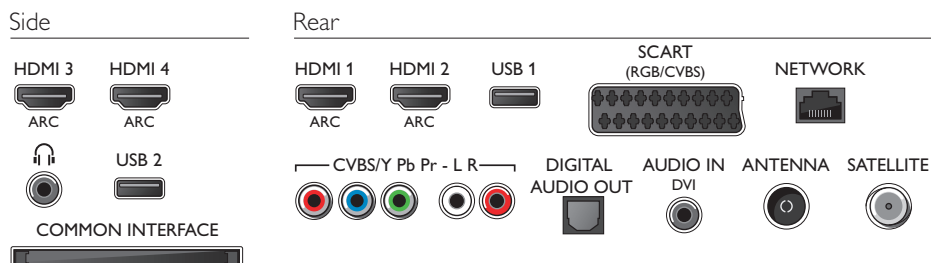

Тюнер/прием/передача

- Цифровое ТВ: DVB-T/T2/C/S/S2
- Поддержка MPEG: MPEG2, MPEG4
- Воспроизведение видео: NTSC, PAL, SECAM

Питание

- Электропитание: 220-240 В переменного тока, 50/

47PFS7309/60

- 60 Гц
- Температура окружающей среды: 5 °C – 35 °C
- Маркировка энергоэффективности ЕС: 43 Вт
- Потребление электроэнергии в год: 64 кВт/ч
- Энергопотребление в режиме ожидания: < 0,3 Вт
- Функции энергосбережения: Таймер автоматического выключения, Режим Эко, Отключение изображения (для радио)
- Энергопотребление в выключенном состоянии: < 0,3 Вт
- Маркировка класса энергоэффективности: A++

Размеры

- Размеры корпуса (Ш x В x Г): 1220 x 710 x 133 миллиметра
- Размеры комплекта (Ш x В x Г): 1061 x 616 x 36 миллиметра
- Размеры устройства с подставкой (Ш x В x Г): 1061 x 677 x 241 миллиметра
- Вес продукта: 13,7 кг
- Вес изделия с подставкой: 15 кг
- Вес, включая упаковку: 18,2 кг
- Совместимое настенное крепление VESA: 400 x 400 мм

Аксессуары

- Входящие в комплект аксессуары: 3D-очки с пассивной технологией 4 шт., Игровые очки с режимом двойного просмотра — 2 шт., Пульт ДУ, Настольная подставка на шарнире, 2 аккумулятора типа AA, Шнур питания, Краткое руководство, Брошюра с важной юридической информацией и сведениями о безопасности, Гарантийный талон
- Дополнительные аксессуары: Камера для ТВ Philips PTA317, 3D-очки PTA417, Игровые 3D-очки PTA436

Connections

Дата выпуска 2015-04-14

Версия: 4.0.1

12 NC: 8670 001 12711
EAN: 87 12581 71352 2

© 2015 Koninklijke Philips N.V.
Все права защищены.

Характеристики могут меняться без предварительного уведомления. Торговые марки являются собственностью Koninklijke Philips N.V. или соответствующих владельцев.

www.philips.com

* Приложение MyRemote и функциональные возможности различаются в зависимости от модели ТВ, страны, а также от модели смарт-устройства и ОС. Подробную информацию см. на веб-сайте www.philips.com/TV.

* Для получения информации о возможностях Smart TV в вашей стране перейдите по адресу: www.philips.com/TV

* Возможности Cloud TV зависят от страны и применимых регламентов

* Совместимость зависит от наличия сертификации WiFi Miracast и ОС Android 4.2 или более поздней версии. Дополнительные сведения см. в документации к устройству.

* Запись на USB доступна только для цифровых каналов, возможность записи может быть ограничена на основании защиты трансляций от копирования (СI+). Возможны ограничения для некоторых стран и каналов.

* Камера для ТВ Philips (PTA317) приобретается отдельно.

* Родителям необходимо наблюдать за детьми во время просмотра фильмов 3D, чтобы быть уверенными в отсутствии у них упомянутых выше симптомов. Просмотр 3D не рекомендуется детям младше 6 лет, поскольку их зрительное восприятие не сформировалось окончательно.

* Этот телевизор поддерживает прием DVB для просмотра программ бесплатного ТВ. Отдельные операторы DVB могут не поддерживаться. Новый список поддерживаемых операторов можно найти в разделе FAQ на сайте технической поддержки Philips. Для некоторых операторов необходимы условный доступ и подписка. За дополнительными сведениями обращайтесь к операторам.

* Годовое потребление электроэнергии (кВт/ч) основано на энергопотреблении телевизора 4 часа в день, 365 дней в году. Фактическое потребление электроэнергии зависит от условий использования телевизора.

* (Philips) совместимо только с некоторыми моделями проигрывателей Philips.

* Электронный гид телепередач и фактическая доступность для просмотра (до 8 дней) зависят от страны и поставщика услуг.