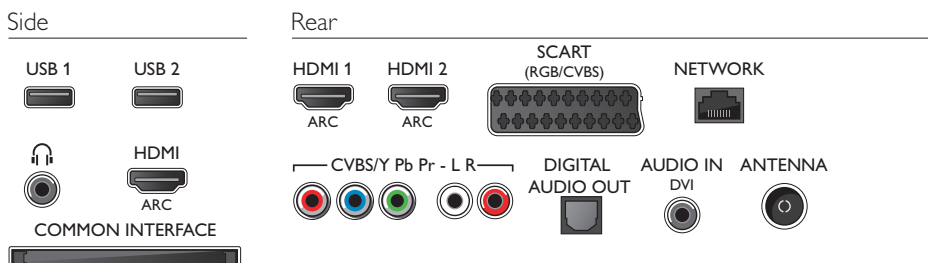

- Компьютерные входы: до 1920x1080 при 60 Гц
- Выходы: 24, 25, 30, 50, 60 Гц, до 1920x1080p

Тюнер/прием/передача

- Цифровое ТВ: DVB-T/T2/C
- Поддержка MPEG: MPEG2, MPEG4
- Воспроизведение видео: NTSC, PAL, SECAM

Питание

- Маркировка класса энергоэффективности: A++

- Электропитание: 220-240 В переменного тока, 50/60 Гц
- Температура окружающей среды: 5 °C – 40 °C
- Маркировка энергоэффективности ЕС: 37 Вт
- Потребление электроэнергии в год: 54 кВт/ч
- Энергопотребление в режиме ожидания: < 0,3 Вт
- Функции энергосбережения: Таймер автоматического выключения, Режим Эко, Отключение изображения (для радио)
- Энергопотребление в выключенном состоянии: < 0,3 Вт

Размеры

- Размеры корпуса (Ш x В x Г): 1140 x 710 x 133 миллиметра
- Размеры комплекта (Ш x В x Г): 1064 x 620 x 70 миллиметра
- Размеры устройства с подставкой (Ш x В x Г): 1064 x 680 x 254 миллиметра
- Вес продукта: 13,4 кг
- Вес изделия с подставкой: 14,8 кг
- Вес, включая упаковку: 17,4 кг
- Совместимое настенное крепление VESA: 400 x 400 мм

Аксессуары

- Входящие в комплект аксессуары: 3D-очки с пассивной технологией 4 шт., Пульт ДУ, Батарея типа AAA — 2 шт., Шнур питания, Краткое руководство, Брошюра с важной юридической информацией и сведениями о безопасности, Гарантийный талон, Настольная подставка на шарнире
- Дополнительные аксессуары: Камера для ТВ Philips PTA317, 3D-очки PTA417, Игровые 3D-очки PTA436

Connections

Дата выпуска 2015-03-31

Версия: 1.0.1

12 NC: 8670 001 17276
EAN: 87 12581 72586 0

© 2015 Koninklijke Philips N.V.
Все права защищены.

Характеристики могут меняться без предварительного уведомления Торговые марки являются собственностью Koninklijke Philips N.V. или соответствующих владельцев.

www.philips.com

* Приложение MyRemote и функциональные возможности различаются в зависимости от модели ТВ, страны, а также от модели смарт-устройства и ОС. Подробную информацию см. на веб-сайте www.philips.com/TV.

* Для получения информации о возможностях Smart TV в вашей стране перейдите по адресу: www.philips.com/TV

* Возможности Cloud TV зависят от страны и применимых регламентов

* Совместимость зависит от наличия сертификации WiFi Miracast и ОС Android 4.2 или более поздней версии. Дополнительные сведения см. в документации к устройству.

* Запись на USB доступна только для цифровых каналов, возможность записи может быть ограничена на основании защиты трансляций от копирования (СI+). Возможны ограничения для некоторых стран и каналов.

* Камера для ТВ Philips (PTA317) приобретается отдельно.

* Родителям необходимо наблюдать за детьми во время просмотра фильмов 3D, чтобы быть уверенными в отсутствии у них упомянутых выше симптомов. Просмотр 3D не рекомендуется детям младше 6 лет, поскольку их зрительное восприятие не сформировалось окончательно.

* Этот телевизор поддерживает прием DVB для просмотра программ бесплатного ТВ. Отдельные операторы DVB могут не поддерживаться. Новый список поддерживаемых операторов можно найти в разделе FAQ на сайте технической поддержки Philips. Для некоторых операторов необходимы условный доступ и подписка. За дополнительными сведениями обращайтесь к операторам.

* Годовое потребление электроэнергии (кВт/ч) основано на энергопотреблении телевизора 4 часа в день, 365 дней в году. Фактическое потребление электроэнергии зависит от условий использования телевизора.

* Электронный гид телепередач и фактическая доступность для просмотра (до 8 дней) зависят от страны и поставщика услуг.

* (Philips) совместимо только с некоторыми моделями проигрывателей Philips.