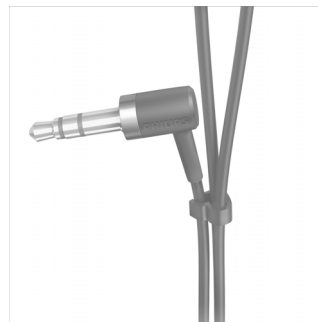

Система защиты от спутывания

Во время хранения наушников возникает риск спутывания проводов. Это создает неудобства при хранении и подключении наушников. Просто передвиньте ползунок по направлению к наушникам, чтобы соединить два провода вместе и предотвратить спутывание.

Кабель 1,2 м

Идеальная длина кабеля, позволяющая разместить аудиоустройство в нужном вам месте.