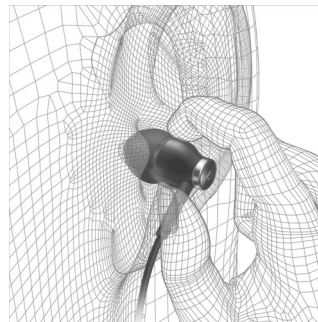

Конструкция Flexi-Grip

Мягкий упругий материал наушников улучшает качество звучания и увеличивает их прочность, а также защищает кабельное соединение от потенциальных повреждений в результате постоянного сгибания и частого контакта наушников с пальцами пользователя при снятии и надевании.