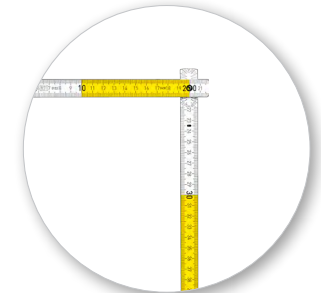

KRAFTOOL

Складной деревянный метр PRO-90

Профессиональный инструмент
особо мощной конструкции
для безошибочных измерений

Возможность использования в качестве
складной мини-рейки при работе
с лазерными строительными приборами

ЖЕСТКАЯ ФИКСАЦИЯ. ИДЕАЛЬНАЯ ТОЧНОСТЬ!

Градуировка 45, 60, 75 и 90°
для угловых измерений

Конструкция скрытых шарниров для четкой фиксации полотна без зазоров

Не складывается под своим весом даже в полностью разложенном состоянии

Износостойкое покрытие защищает от солнца, влаги и механических воздействий

Двусторонняя шкала для удобства считывания измерений

Изготовлен из древесины высшего сорта, не подвержен деформации

Высокопрочное полотно толщиной 3.2 мм

Надежная фиксация угла 90°

Модель	Длина, м	Материал	Цена деления, мм	Вес, г	Габариты, см	Артикул
PRO-90	2	ДЕРЕВО	1	130	25 x 3.5 x 2	34726