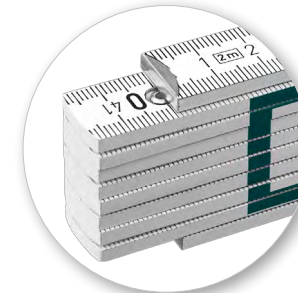

KRAFTOOL

Складной деревянный метр PRO-90

Профессиональный инструмент
особо мощной конструкции
для безошибочных измерений

Возможность использования в качестве
складной мини-рейки при работе
с лазерными строительными приборами

ЖЕСТКАЯ ФИКСАЦИЯ. ИДЕАЛЬНАЯ ТОЧНОСТЬ!

Градуировка 45, 60, 75 и 90°
для угловых измерений

Конструкция скрытых шарниров для четкой фиксации полотна без зазоров

Не складывается под своим весом даже в полностью разложенном состоянии

Износостойкое покрытие защищает от солнца, влаги и механических воздействий

Двусторонняя шкала для удобства считывания измерений

Изготовлен из древесины высшего сорта, не подвержен деформации

Высокопрочное полотно толщиной 3.2 мм

Надежная фиксация угла 90°

Модель	Длина, м	Материал	Цена деления, мм	Вес, г	Габариты, см	Артикул
PRO-90	2	ДЕРЕВО	1	130	25 x 3.5 x 2	34726