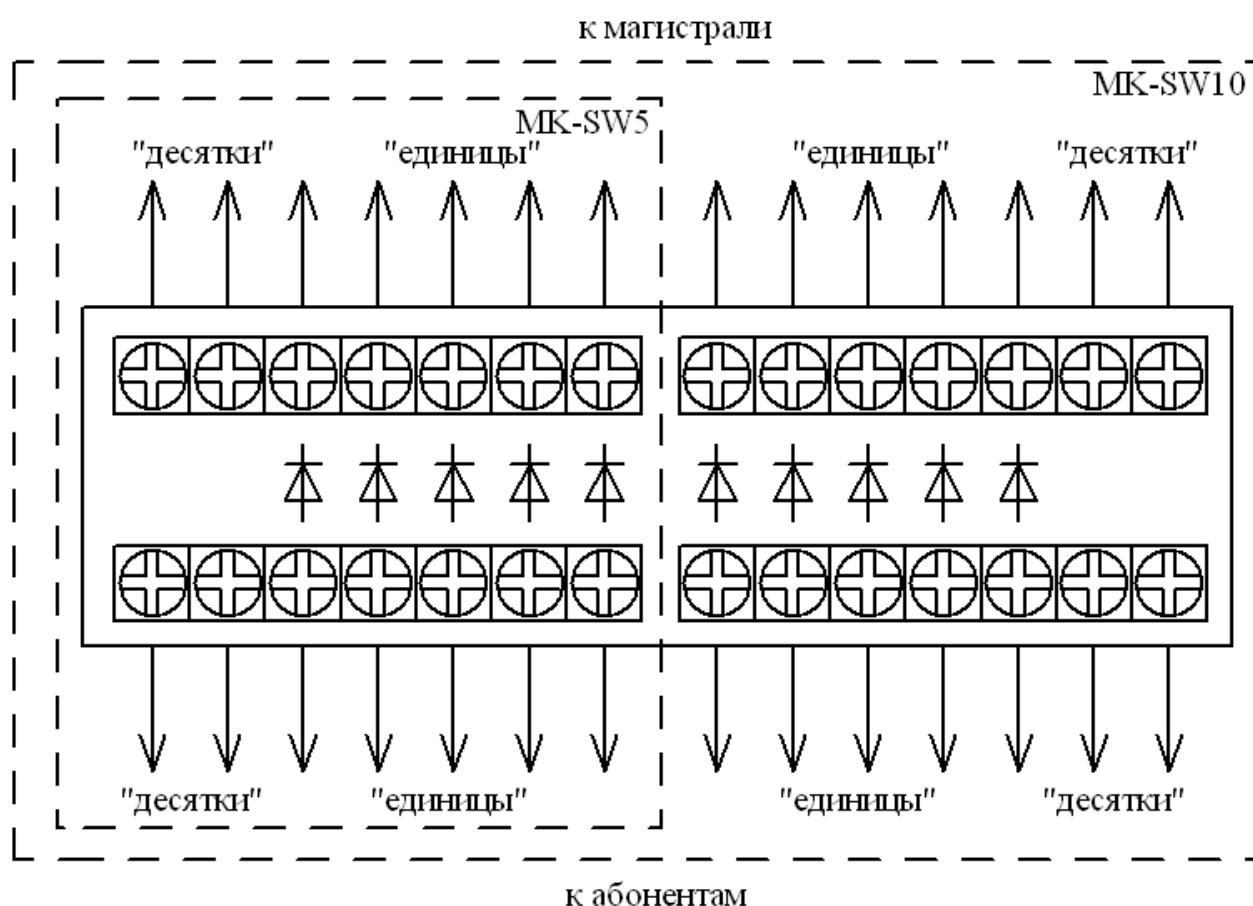

Разветвители трубок МЕТАКОМ МК-SW10, МЕТАКОМ МК-SW5

Паспорт

1. Назначение.

Разветвитель трубок МЕТАКОМ МК-SW10 (МК-SW5) предназначен для коммутации линий связи при монтаже абонентских устройств в домофонной системе МЕТАКОМ. В разветвителе 4 (2) канала проходных и 10 (5) со встроенными диодами для защиты от возможной переплюсовки.

2. Подключение

Схема подключения разветвителя трубок представлена на рисунках 1.

Рисунок 1. Схема подключения разветвителя трубок МЕТАКОМ МК-SW10 (МК-SW5).

3. Комплектность.

1	Разветвитель трубок МЕТАКОМ	1 шт.
2	Паспорт	1 шт.
3	Комплект крепежа	1 шт.