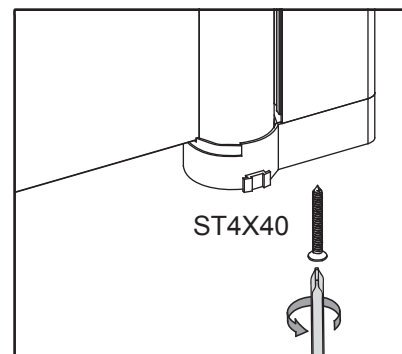

## KTS WALK-IN

A	x4	 ST4X30	G1	x1	
H1	x2	 ST4X30	H2	x1	
B	x6		C2	x1	
E	x1		G2	x3	 ST3.5X9.5
F	x1		C1	x3	
C3	x1		W	x1	
C3	x1		D1	x1	 Ø2.8 mm
			D1	x1	

1	x1		6	x4	
1	x1		7	x2	
2	x1		8	x3	
2	x1		9	x3	
3	x1		11	x1	
3	x1		11	x1	
3	x1		12	x3	
4	x1			x1	
5	x4				

P5-P17

+

P18-P32

X2

P33-P43

**L:**

800     750mm-770mm

900     850mm-870mm

1000    950mm-970mm

**W:**

<b>800</b>	<b>785mm-800mm</b>
<b>900</b>	<b>885mm-900mm</b>
<b>1000</b>	<b>985mm-1000mm</b>

P11-P12

P13-P14

L:		W:	
800	780mm-800mm	800	785mm-800mm
900	880mm-900mm	900	885mm-900mm
1000	980mm-1000mm	1000	985mm-1000mm

L:		W:	
800	780mm-800mm	800	785mm-800mm
900	880mm-900mm	900	885mm-900mm
1000	980mm-1000mm	1000	985mm-1000mm

L:

800      750mm-770mm

900      850mm-870mm

1000    950mm-970mm