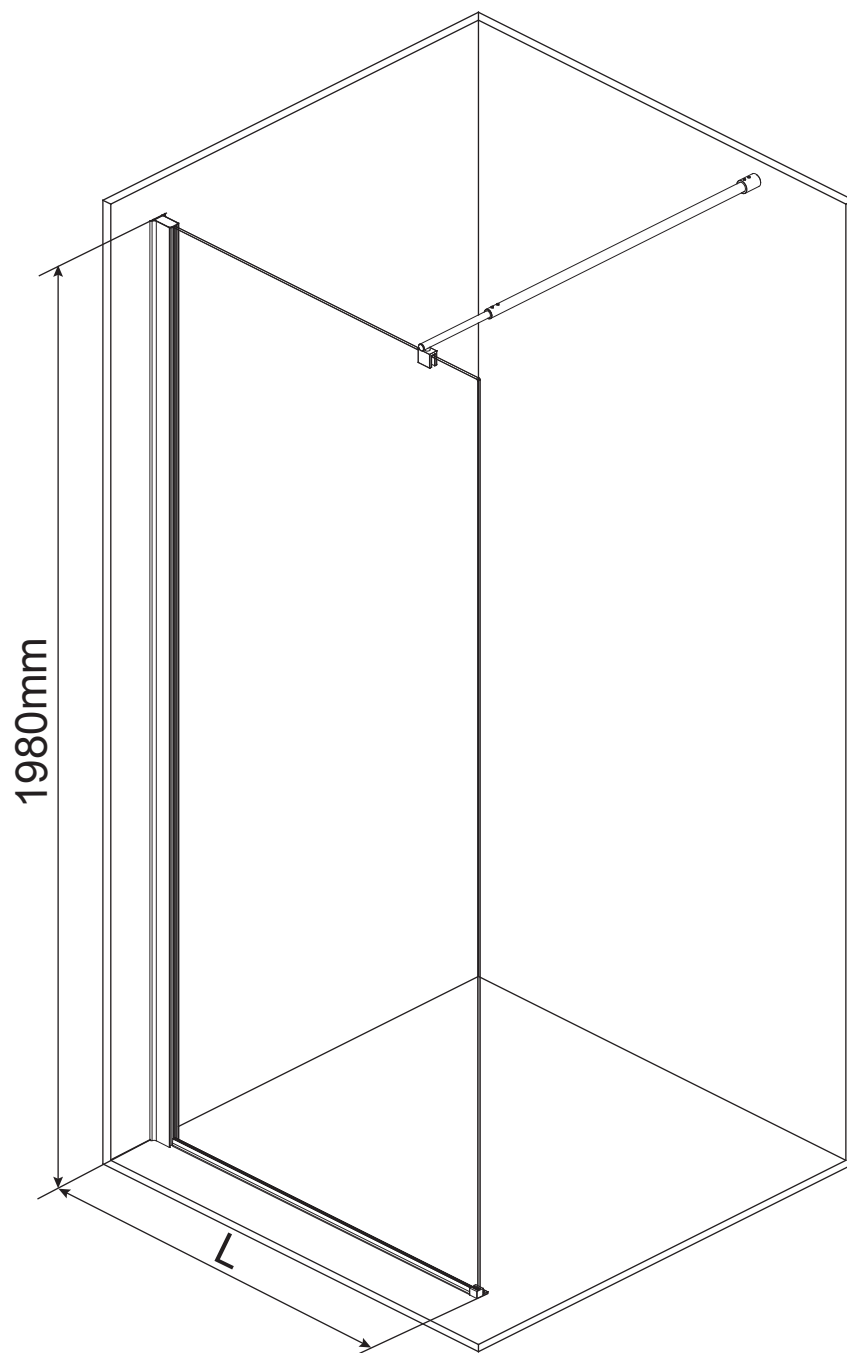

## KTS WALK-IN

A	x4	 ST4X30	G1	x1	
H1	x2	 ST4X30	H2	x1	
B	x6		C2	x1	
E	x1		G2	x3	 ST3.5X9.5
F	x1		C1	x3	
C3	x1		W	x1	
C3	x1		D1	x1	 Ø2.8 mm
			D1	x1	

1	x1		6	x4	
1	x1		7	x2	
2	x1		8	x3	
2	x1		9	x3	
3	x1		11	x1	
3	x1		11	x1	
3	x1		12	x3	
4	x1			x1	
5	x4				

P5-P17

+

P18-P32

X2

P33-P43

**L:**

800     750mm-770mm

900     850mm-870mm

1000    950mm-970mm

**W:**

<b>800</b>	<b>785mm-800mm</b>
<b>900</b>	<b>885mm-900mm</b>
<b>1000</b>	<b>985mm-1000mm</b>

P11-P12

P13-P14

L:		W:	
800	780mm-800mm	800	785mm-800mm
900	880mm-900mm	900	885mm-900mm
1000	980mm-1000mm	1000	985mm-1000mm

L:		W:	
800	780mm-800mm	800	785mm-800mm
900	880mm-900mm	900	885mm-900mm
1000	980mm-1000mm	1000	985mm-1000mm

L:

800      750mm-770mm

900      850mm-870mm

1000    950mm-970mm