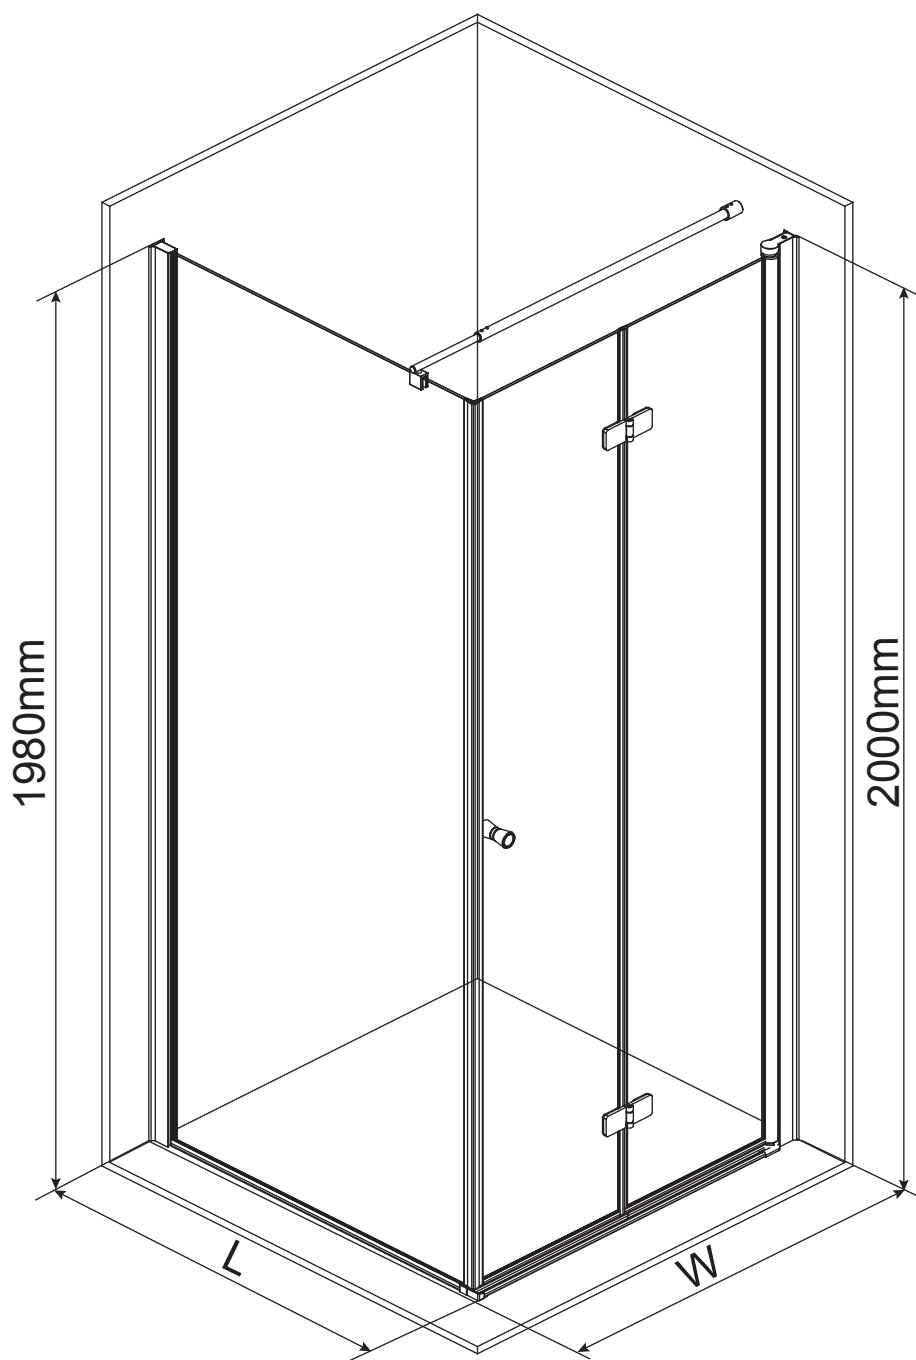

## KTS WALK-IN

A	x4	 ST4X30	G1	x1	
H1	x2	 ST4X30	H2	x1	
B	x6		C2	x1	
E	x1		G2	x3	 ST3.5X9.5
F	x1		C1	x3	
C3	x1		W	x1	
C3	x1		D1	x1	 Ø2.8 mm
			D1	x1	

1	x1		6	x4	
1	x1		7	x2	
2	x1		8	x3	
2	x1		9	x3	
3	x1		11	x1	
3	x1		11	x1	
3	x1		12	x3	
4	x1			x1	
5	x4				

P5-P17

+

P18-P32

X2

P33-P43

**L:**

800     750mm-770mm

900     850mm-870mm

1000    950mm-970mm

**W:**

<b>800</b>	<b>785mm-800mm</b>
<b>900</b>	<b>885mm-900mm</b>
<b>1000</b>	<b>985mm-1000mm</b>

P11-P12

P13-P14

L:		W:	
800	780mm-800mm	800	785mm-800mm
900	880mm-900mm	900	885mm-900mm
1000	980mm-1000mm	1000	985mm-1000mm

L:		W:	
800	780mm-800mm	800	785mm-800mm
900	880mm-900mm	900	885mm-900mm
1000	980mm-1000mm	1000	985mm-1000mm

L:

800      750mm-770mm

900      850mm-870mm

1000    950mm-970mm