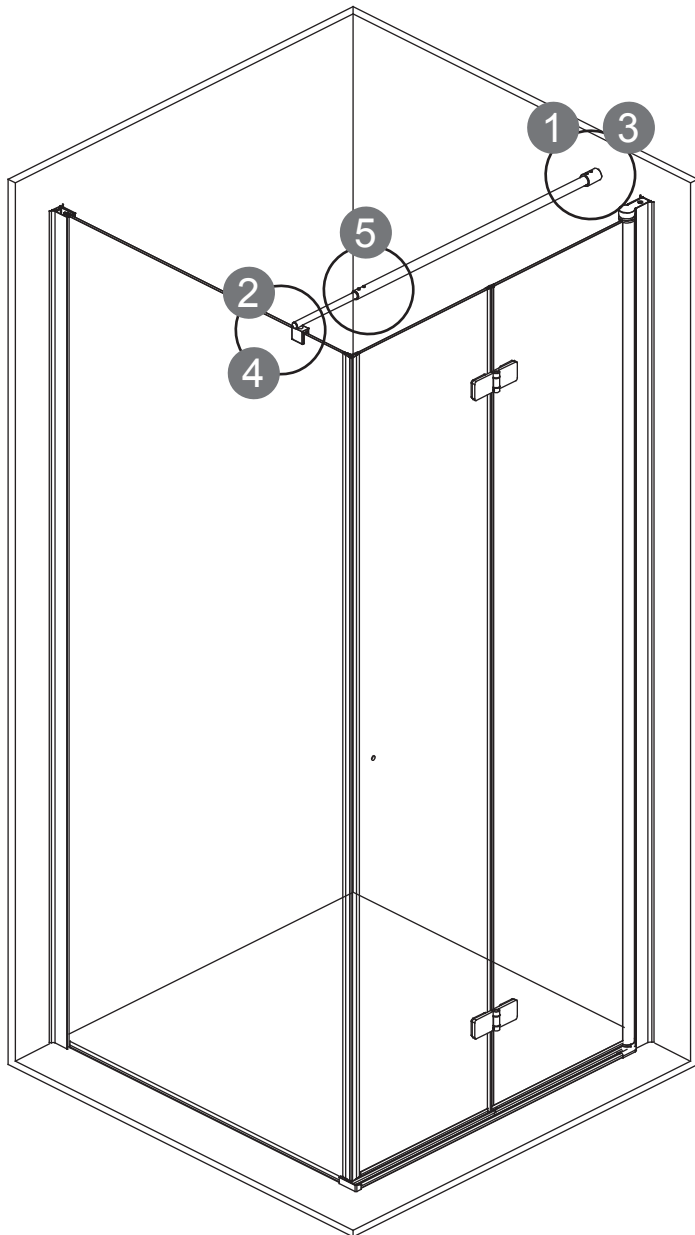

## KTS WALK-IN

A	x4	 ST4X30	G1	x1	
H1	x2	 ST4X30	H2	x1	
B	x6		C2	x1	
E	x1		G2	x3	 ST3.5X9.5
F	x1		C1	x3	
C3	x1		W	x1	
C3	x1		D1	x1	 Ø2.8 mm
			D1	x1	

1	x1		6	x4	
1	x1		7	x2	
2	x1		8	x3	
2	x1		9	x3	
3	x1		11	x1	
3	x1		11	x1	
3	x1		12	x3	
4	x1			x1	
5	x4				

P5-P17

+

P18-P32

X2

P33-P43

**L:**

800     750mm-770mm

900     850mm-870mm

1000    950mm-970mm

**W:**

<b>800</b>	<b>785mm-800mm</b>
<b>900</b>	<b>885mm-900mm</b>
<b>1000</b>	<b>985mm-1000mm</b>

P11-P12

P13-P14

L:		W:	
800	780mm-800mm	800	785mm-800mm
900	880mm-900mm	900	885mm-900mm
1000	980mm-1000mm	1000	985mm-1000mm

L:		W:	
800	780mm-800mm	800	785mm-800mm
900	880mm-900mm	900	885mm-900mm
1000	980mm-1000mm	1000	985mm-1000mm

L:

800      750mm-770mm

900      850mm-870mm

1000    950mm-970mm