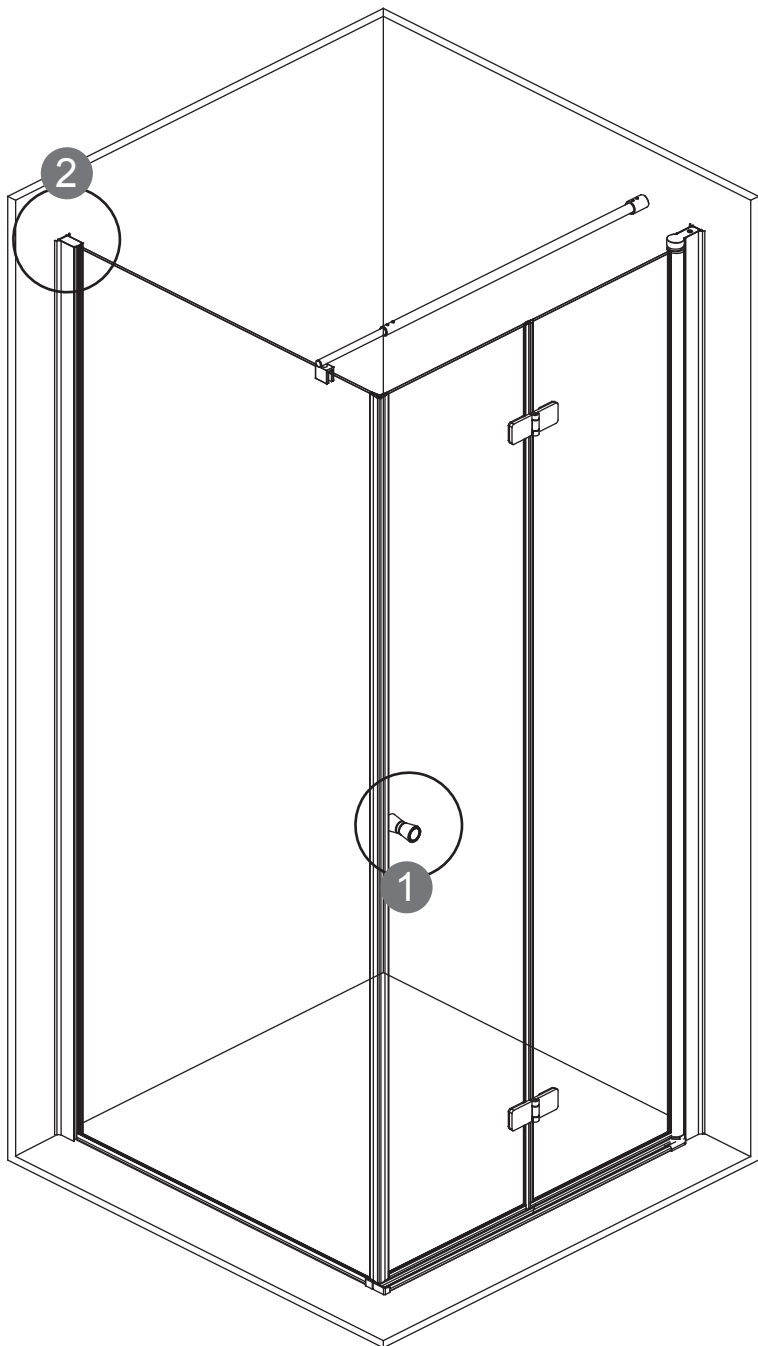

## KTS WALK-IN

A	x4	 ST4X30	G1	x1	
H1	x2	 ST4X30	H2	x1	
B	x6		C2	x1	
E	x1		G2	x3	 ST3.5X9.5
F	x1		C1	x3	
C3	x1		W	x1	
C3	x1		D1	x1	 Ø2.8 mm
			D1	x1	

1	x1		6	x4	
1	x1		7	x2	
2	x1		8	x3	
2	x1		9	x3	
3	x1		11	x1	
3	x1		11	x1	
3	x1		12	x3	
4	x1			x1	
5	x4				

P5-P17

+

P18-P32

X2

P33-P43

**L:**

800     750mm-770mm

900     850mm-870mm

1000    950mm-970mm

**W:**

<b>800</b>	<b>785mm-800mm</b>
<b>900</b>	<b>885mm-900mm</b>
<b>1000</b>	<b>985mm-1000mm</b>

P11-P12

P13-P14

L:		W:	
800	780mm-800mm	800	785mm-800mm
900	880mm-900mm	900	885mm-900mm
1000	980mm-1000mm	1000	985mm-1000mm

L:		W:	
800	780mm-800mm	800	785mm-800mm
900	880mm-900mm	900	885mm-900mm
1000	980mm-1000mm	1000	985mm-1000mm

L:

800      750mm-770mm

900      850mm-870mm

1000    950mm-970mm