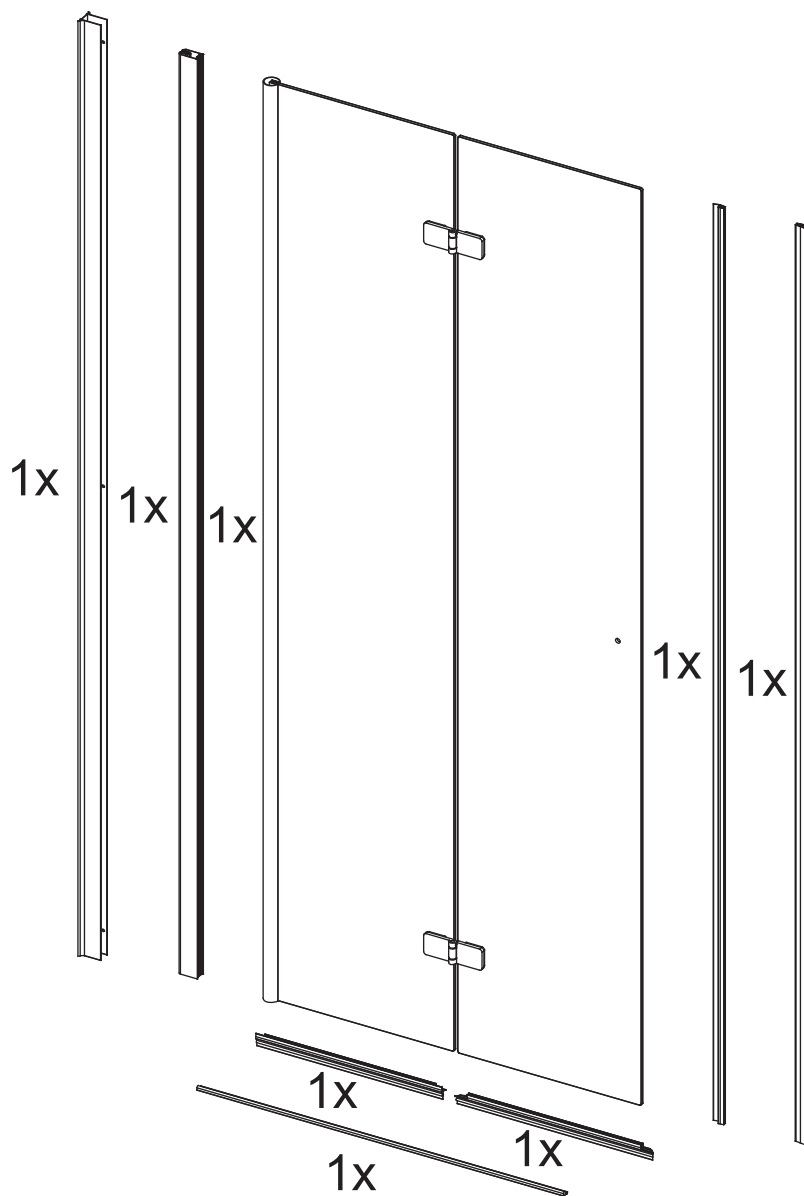

## KTS WALK-IN

A	x4	 ST4X30	G1	x1	
H1	x2	 ST4X30	H2	x1	
B	x6		C2	x1	
E	x1		G2	x3	 ST3.5X9.5
F	x1		C1	x3	
C3	x1		W	x1	
C3	x1		D1	x1	 Ø2.8 mm
			D1	x1	

1	x1		6	x4	
1	x1		7	x2	
2	x1		8	x3	
2	x1		9	x3	
3	x1		11	x1	
3	x1		11	x1	
3	x1		12	x3	
4	x1			x1	
5	x4				

P5-P17

+

P18-P32

X2

P33-P43

**L:**

800     750mm-770mm

900     850mm-870mm

1000    950mm-970mm

**W:**

<b>800</b>	<b>785mm-800mm</b>
<b>900</b>	<b>885mm-900mm</b>
<b>1000</b>	<b>985mm-1000mm</b>

P11-P12

P13-P14

L:		W:	
800	780mm-800mm	800	785mm-800mm
900	880mm-900mm	900	885mm-900mm
1000	980mm-1000mm	1000	985mm-1000mm

L:		W:	
800	780mm-800mm	800	785mm-800mm
900	880mm-900mm	900	885mm-900mm
1000	980mm-1000mm	1000	985mm-1000mm

L:

800      750mm-770mm

900      850mm-870mm

1000    950mm-970mm