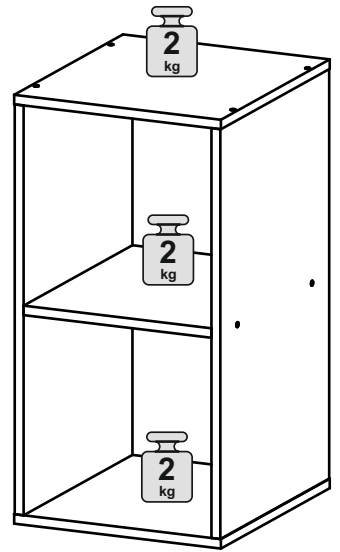

1

2

3

4"а" - тумба напольная

4"b" - тумба напольная

4"С" - полка навесная

"a"

"c"

"b"

ПРАЙМ-22

PRAIM-22

30-45 min

020 726x420x16 (x2)

022 692x420x16 (x1)

072 692x420x16 (x2)

080 338x420x16 (x2)

092 720x420x3 (x2)

1:1

1

2

3

4

5

6