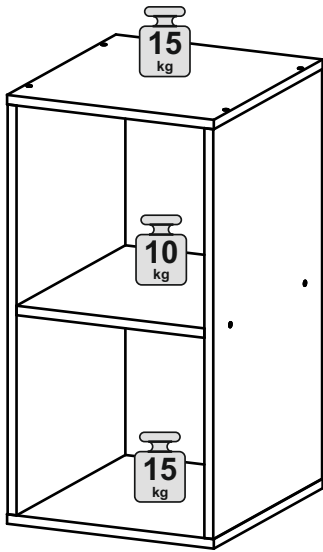

1

2

3

4"а" - тумба напольная

4"b" - тумба напольная

4"С" - полка навесная

"a"

"c"

"b"

ПРАЙМ-22

PRAIM-22

30-45 min

020 726x420x16 (x2)

022 692x420x16 (x1)

072 692x420x16 (x2)

080 338x420x16 (x2)

092 720x420x3 (x2)

1:1

1

2

3

4

5

6