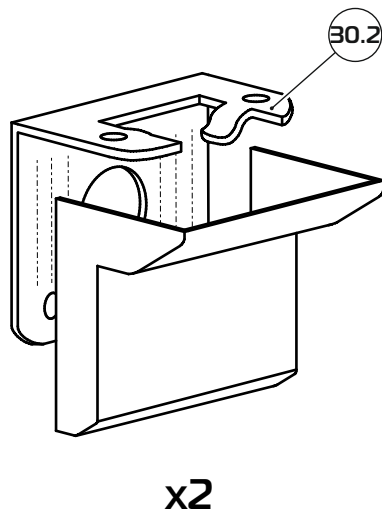

"b"

ПРАЙМ-22

PRAIM-22

30-45 min

020 726x420x16 (x2)

022 692x420x16 (x1)

072 692x420x16 (x2)

080 338x420x16 (x2)

092 720x420x3 (x2)

1:1

1

2

3

4

5

6