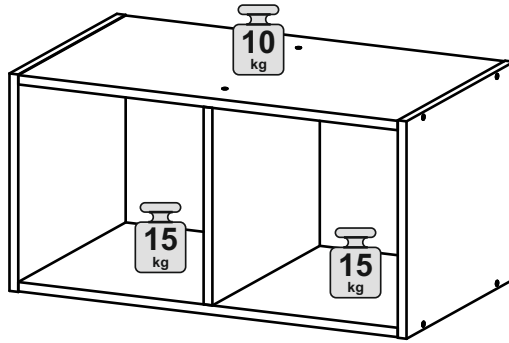

1

2

3

4"а" - тумба напольная

4"b" - тумба напольная

4"С" - полка навесная

"a"

"c"

"b"

ПРАЙМ-22

PRAIM-22

30-45 min

020 726x420x16 (x2)

022 692x420x16 (x1)

072 692x420x16 (x2)

080 338x420x16 (x2)

092 720x420x3 (x2)

1:1

1

2

3

4

5

6