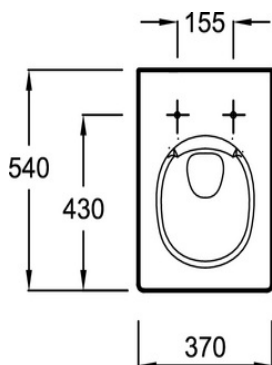

- Идеальная гигиена : благодаря безободковой технологии и обтекаемой чаше

Технические характеристики

- РАЗМЕРЫ (СМ): 54 x 37 см
- МАТЕРИАЛ: Огнеупорная керамика
- ВЕС: 28 кг
- УСТАНОВКА: Подвесная

Связанные продукты

- E23433: Крышка-сиденье с микролифтом

Общая информация

Спецификация продукта: Безободковый подвесной унитаз. EDW102. Коллекция: GRANDS BOULEVARDS. РАЗМЕРЫ (СМ): 54 x 37 см. ВЕС: 28 кг. МАТЕРИАЛ: Огнеупорная керамика. УСТАНОВКА: Подвесная.