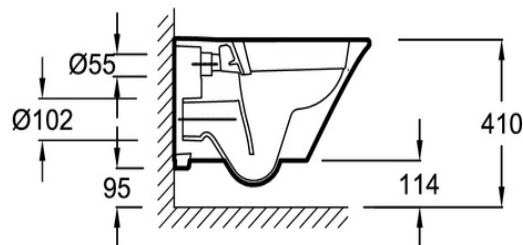

- Идеальная гигиена : благодаря безободковой технологии и обтекаемой чаше

Технические характеристики

- РАЗМЕРЫ (СМ): 54 x 37 см
- МАТЕРИАЛ: Огнеупорная керамика
- ВЕС: 28 кг
- УСТАНОВКА: Подвесная

Связанные продукты

- E23433: Крышка-сиденье с микролифтом

Общая информация

Спецификация продукта: Безободковый подвесной унитаз. EDW102. Коллекция: GRANDS BOULEVARDS. РАЗМЕРЫ (СМ): 54 x 37 см. ВЕС: 28 кг. МАТЕРИАЛ: Огнеупорная керамика. УСТАНОВКА: Подвесная.