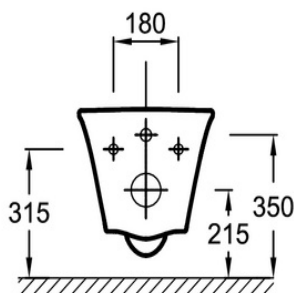

- Идеальная гигиена : благодаря безободковой технологии и обтекаемой чаше

Технические характеристики

- РАЗМЕРЫ (СМ): 54 x 37 см
- МАТЕРИАЛ: Огнеупорная керамика
- ВЕС: 28 кг
- УСТАНОВКА: Подвесная

Связанные продукты

- E23433: Крышка-сиденье с микролифтом

Общая информация

Спецификация продукта: Безободковый подвесной унитаз. EDW102. Коллекция: GRANDS BOULEVARDS. РАЗМЕРЫ (СМ): 54 x 37 см. ВЕС: 28 кг. МАТЕРИАЛ: Огнеупорная керамика. УСТАНОВКА: Подвесная.