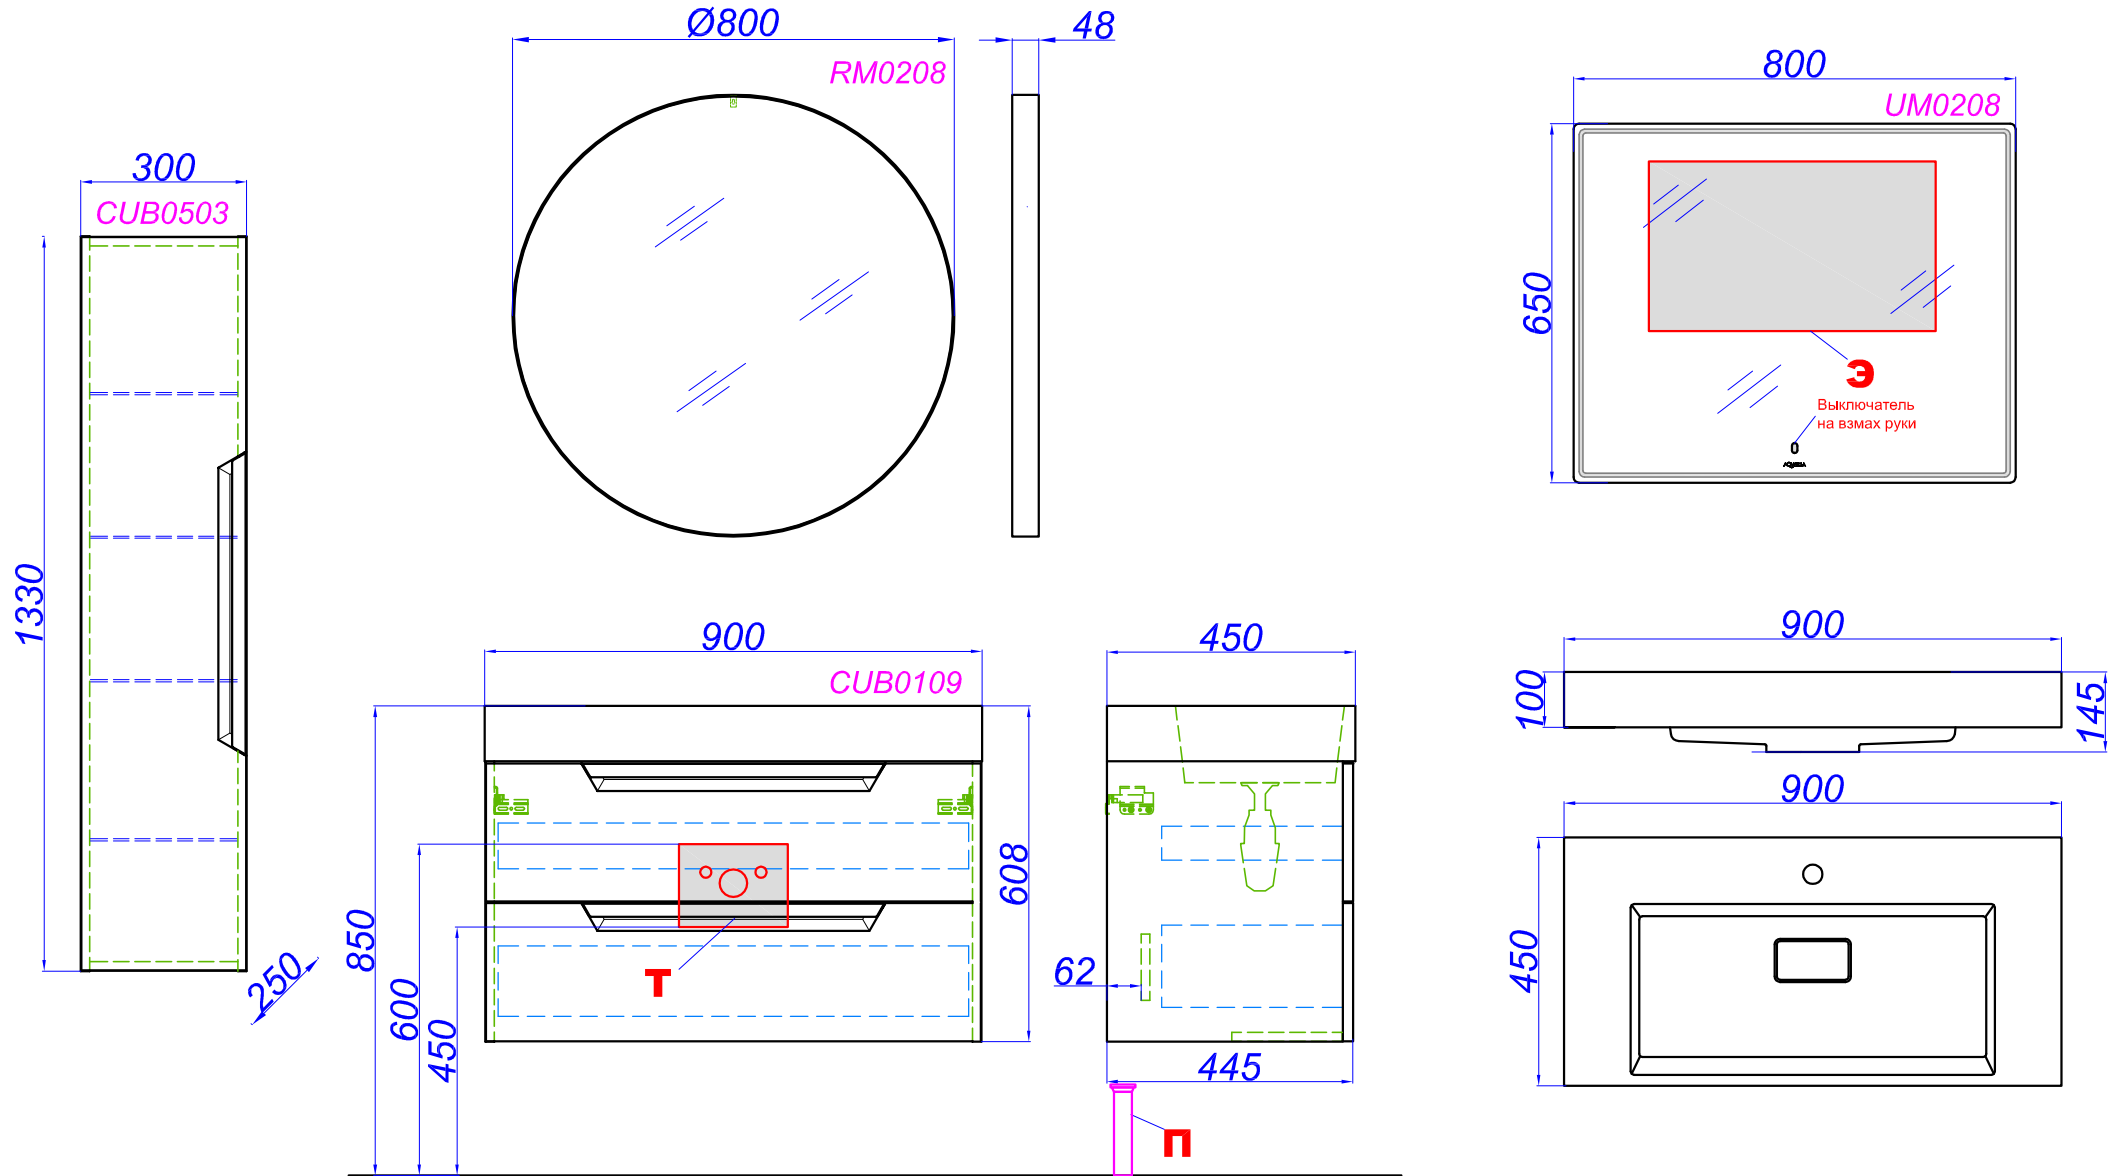

Cube 900

- Т** - место подвода воды и слив
- П** - возможность вывода труб в пол
- Э** - место вывода электрического провода