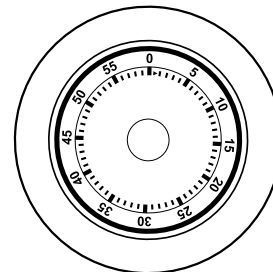

Уважаемый покупатель! Благодарим вас за приобретение продукции ТМ GARIN. Перед применением прочтите инструкцию по эксплуатации и сохраните ее для дальнейшего использования. На сайте www.garin-tm.ru в разделе «Контакты» вы найдете адрес и телефон сервисного центра, сможете задать вопрос техническому специалисту через форму обратной связи или написав по электронной почте info@garin-tm.ru

Компактный механический таймер GARIN КТ-04 серии «Точное Измерение» имеет прочный стальной корпус с противоскользящим основанием. Современный внешний вид впишется в любой интерьер. Таймер обратного отсчета устанавливается до 59 минут. Громкий сигнал оповещения хорошо слышно даже в условиях шумной обстановки. Таймер не зависит от источника питания, поэтому всегда готов к работе.

01 КОМПЛЕКТ ПОСТАВКИ

1. Таймер – 1 шт.
2. Руководство по эксплуатации – 1 шт.

02 ТЕХНИЧЕСКИЕ ХАРАКТЕРИСТИКИ

Параметр	Значение
Температура эксплуатации	от -20°С до +50°С
Время установки таймера	0 – 59 мин 59 сек
Цвет	Слоновая кость
Крепление	Магнит
Габаритные размеры устройства	74*74*38 мм
Вес устройства	158 г

03 ИСПОЛЬЗОВАНИЕ

Возьмите таймер двумя руками за верхнюю и нижнюю часть. Поверните по часовой стрелке до упора. Поворачивая в обратную сторону (против часовой стрелки) установите время обратного отсчета. Таймер начнет отсчет автоматически, а по окончании прозвучит сигнал.

04 ВНЕШНИЙ ВИД

05 УХОД И ОБСЛУЖИВАНИЕ

1. Не погружайте устройство в воду или другие жидкости.
2. При необходимости протрите прибор слегка влажной тряпкой.
3. При очистке корпуса не используйте абразивные средства и спиртовые растворы.

Примечание: в порядке дальнейшего улучшения качества продукции, производитель оставляет за собой право вносить изменения в дизайн и конструкцию таймера, которые могут быть не отражены в настоящей инструкции по эксплуатации. Все иллюстрации, использованные в данном руководстве, являются схематичными.