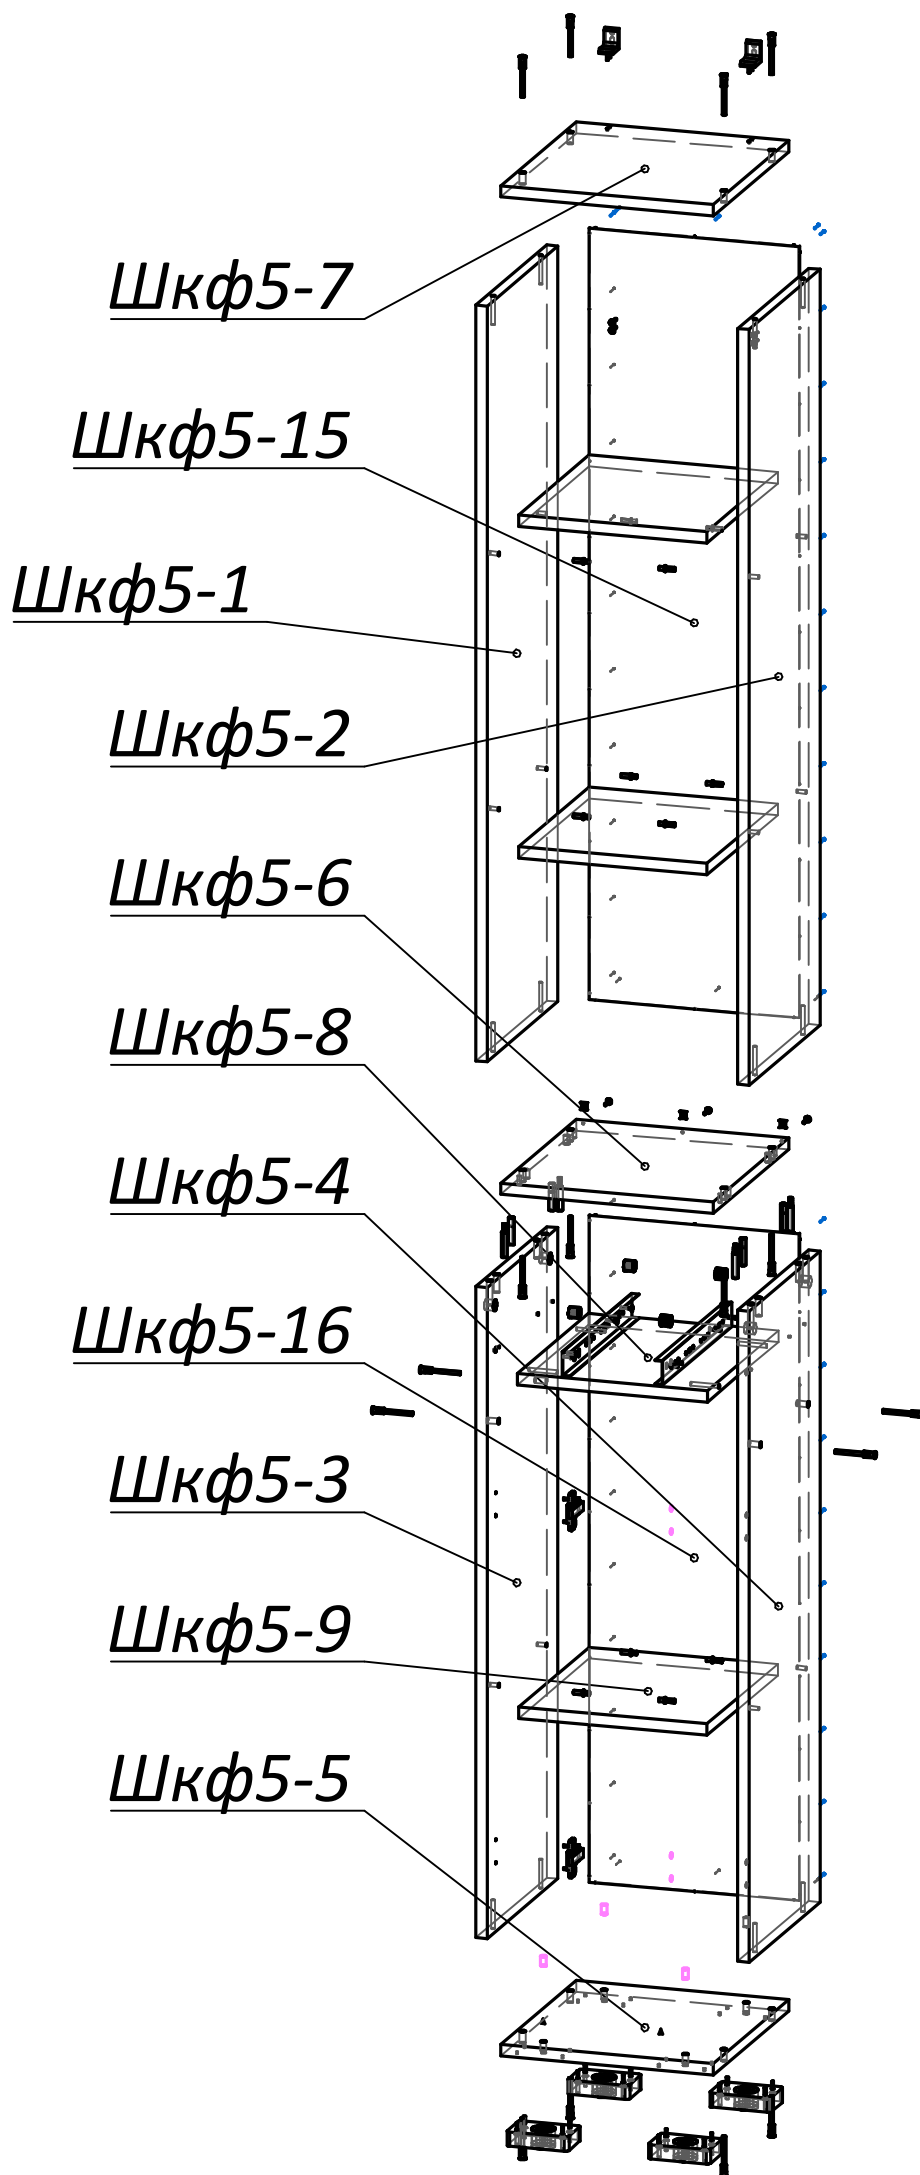

# Шкаф Шкф5 Калифорния №2

МЕБЕЛ-АРС<sup>.RU</sup>

— ФАБРИКА МЕБЕЛИ —

Шкф5-10

Шкф5-12

Шкф5-14

Шкф5-17

Шкф5-11

## Спецификация на панели

Поз.	Наименование	Готовая деталь		Кол-во
		Длина	Ширина	
Шкф5-1	Стойка ДСП 16	1054	311	1
Шкф5-10	Боковина ящика	300	138	1
Шкф5-11	Боковина ящика	300	138	1
Шкф5-12	Перед-зад ящика	211	138	1
Шкф5-13	Дверь ДСП 16	704	296	1
Шкф5-14	Фасад ящика ДСП 16	196	296	1
Шкф5-15	Задняя стенка ДВП	1076	296	1
Шкф5-16	Задняя стенка ДВП	930	296	1
Шкф5-17	Задняя стенка ДВП	305	239	1
Шкф5-2	Стойка ДСП 16	1054	311	1
Шкф5-3	Стойка ДСП 16	908	311	1
Шкф5-4	Стойка ДСП 16	908	311	1
Шкф5-5	Дно ДСП 16	300	329	1
Шкф5-6	Дно ДСП 16	300	329	1
Шкф5-7	Крыша ДСП 16	300	329	1
Шкф5-8	Полка жёсткая ДСП 16	268	311	1
Шкф5-9	Полка съёмная ДСП 16	266	310	3

Вид	Наименование	Кол.	Вид	Наименование	Кол.
	Гвоздь забивной	60		Уголок металлический с заглушкой	2
	Евровинт 6x50 мм	21		Фиксатор задней стенки ДВП	2
	Опора регулируемая 57x87x20	4		Направляющая шариковая 35x300 мм	2
	Петля накладная	2		Шайба-скрепка стыка ДВП	3
	Полкодержатель металлический D5 мм	12		Шкант деревянный 8x30	4
	Ручка релинг 128 мм	2		Шток эксцентрика D15 мм	8
	Саморез 3,5x16 мм	4		Стяжка эксцентриковая D15 мм	8
	Саморез 4x16 мм	49			