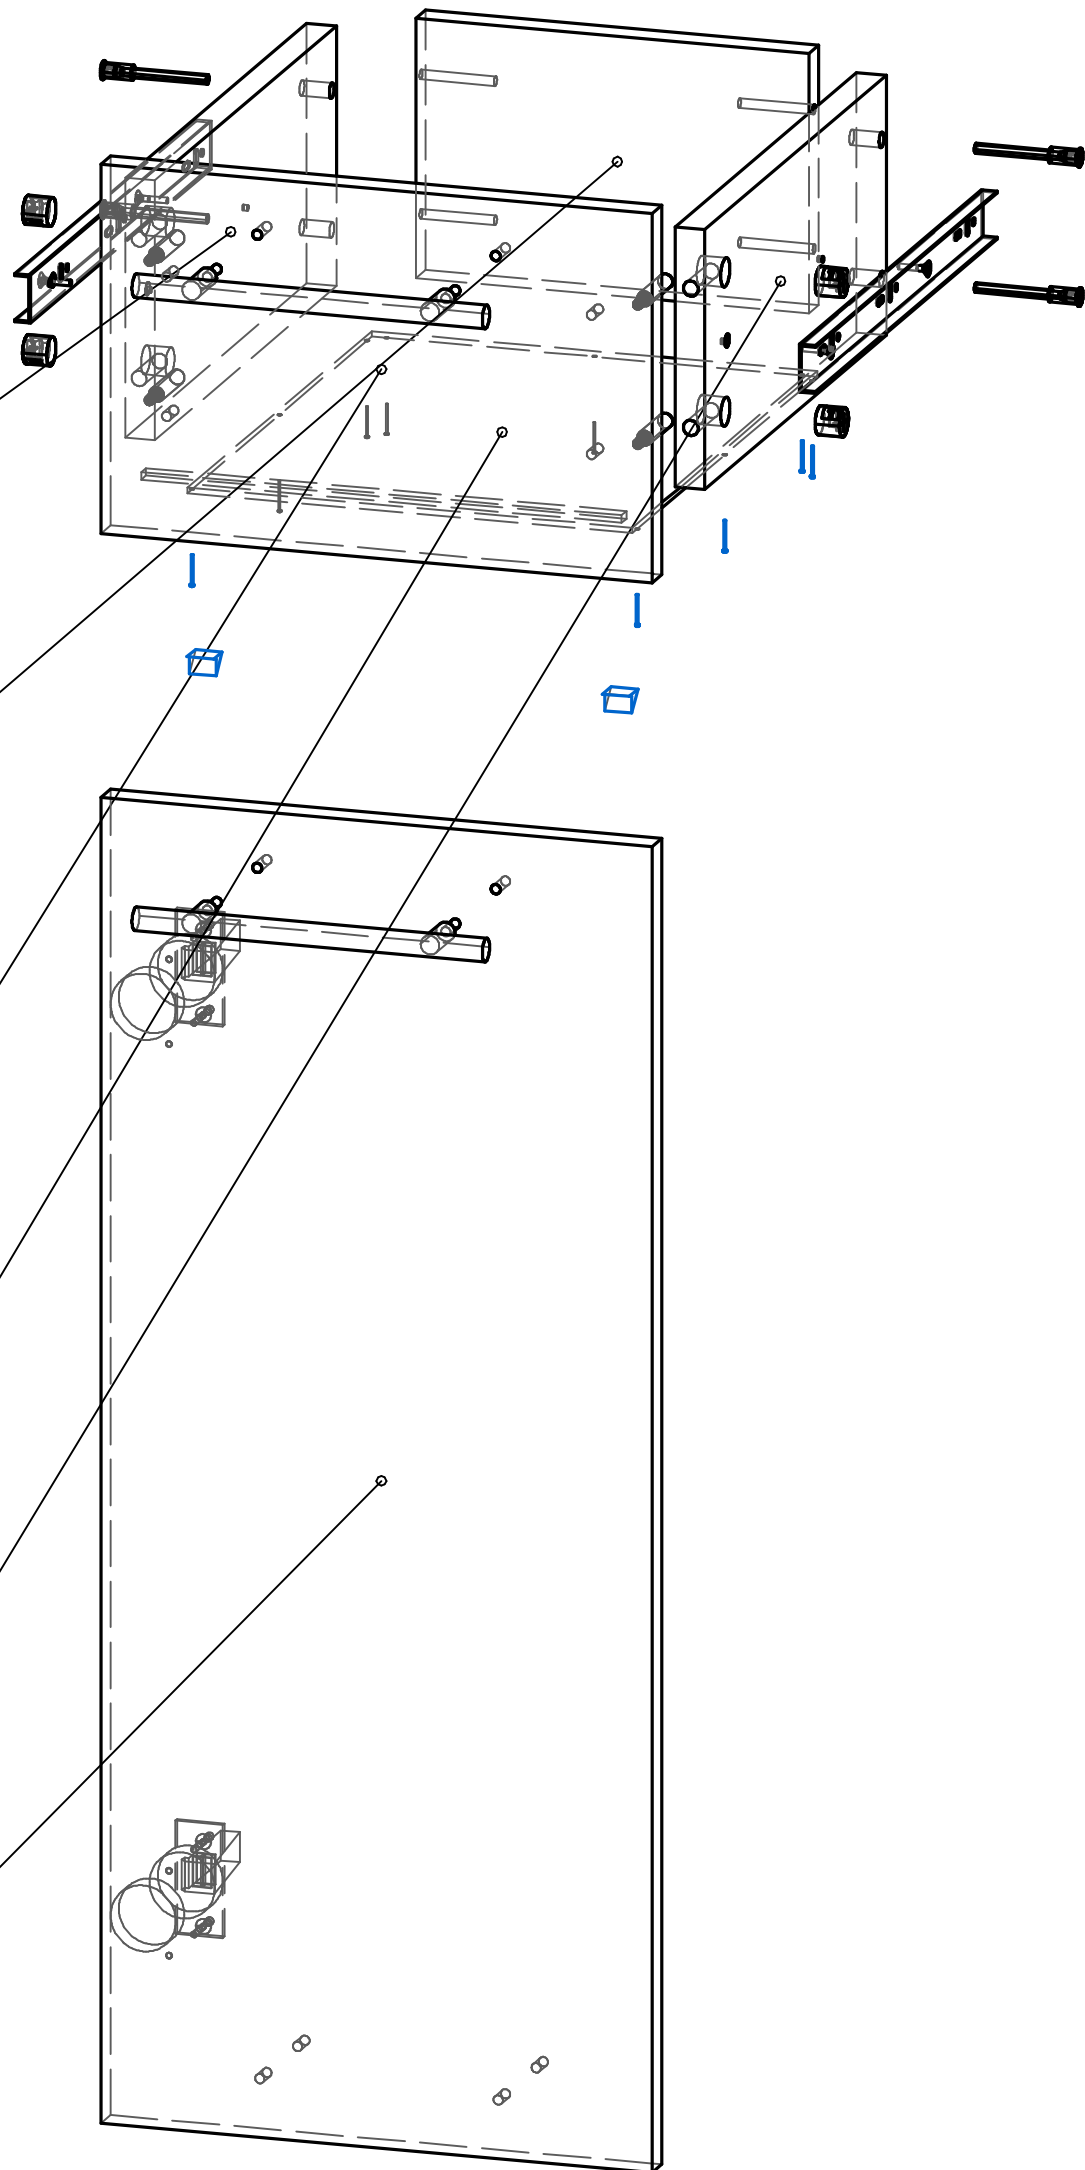

## Спецификация на панели

Поз.	Наименование	Готовая деталь		Кол-во
		Длина	Ширина	
Шкф5-1	Стойка ДСП 16	1054	311	1
Шкф5-10	Боковина ящика	300	138	1
Шкф5-11	Боковина ящика	300	138	1
Шкф5-12	Перед-зад ящика	211	138	1
Шкф5-13	Дверь ДСП 16	704	296	1
Шкф5-14	Фасад ящика ДСП 16	196	296	1
Шкф5-15	Задняя стенка ДВП	1076	296	1
Шкф5-16	Задняя стенка ДВП	930	296	1
Шкф5-17	Задняя стенка ДВП	305	239	1
Шкф5-2	Стойка ДСП 16	1054	311	1
Шкф5-3	Стойка ДСП 16	908	311	1
Шкф5-4	Стойка ДСП 16	908	311	1
Шкф5-5	Дно ДСП 16	300	329	1
Шкф5-6	Дно ДСП 16	300	329	1
Шкф5-7	Крыша ДСП 16	300	329	1
Шкф5-8	Полка жёсткая ДСП 16	268	311	1
Шкф5-9	Полка съёмная ДСП 16	266	310	3

Вид	Наименование	Кол.	Вид	Наименование	Кол.
	Гвоздь забивной	60		Уголок металлический с заглушкой	2
	Евровинт 6x50 мм	21		Фиксатор задней стенки ДВП	2
	Опора регулируемая 57x87x20	4		Направляющая шариковая 35x300 мм	2
	Петля накладная	2		Шайба-скрепка стыка ДВП	3
	Полкодержатель металлический D5 мм	12		Шкант деревянный 8x30	4
	Ручка релинг 128 мм	2		Шток эксцентрика D15 мм	8
	Саморез 3,5x16 мм	4		Стяжка эксцентриковая D15 мм	8
	Саморез 4x16 мм	49			