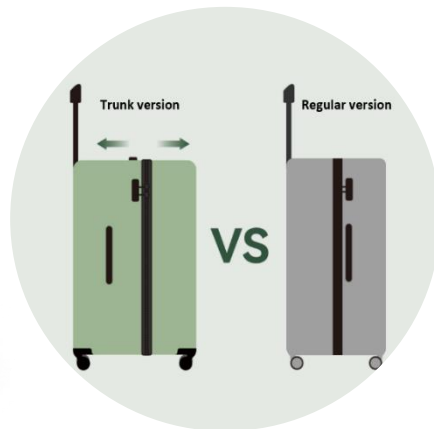

DANUBE MAX Luggage

3 цвета

SS23 НОВЫЕ ЦВЕТА
с 5 доступными размерами