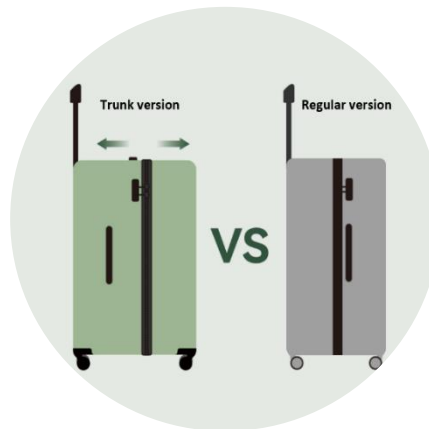

## Представляем DANUBE MAX Luggage

- Прочный, не подверженный царапинам чемодан изготовлен из **100% Bayer Convestro Makrolon®** поликарбоната
- **Влажный разделительный карман** для хранения мокрой одежды
- **Четыре бесшумных двойных вращающихся колеса на 360 градусов** для более легкого и плавного движения в любом направлении
- **Прочная 4-уровневая телескопическая кнопочная ручка из алюминиевого сплава**
- Оснащен замком, **одобренными TSA**
- **Версия Багажа только для 22inch и 26inch, 20/24/28inch обычная версия**

Характеристики	22 inch	26 inch
Размер продукта (ВГШ в мм)	625*400*325	720*460*350
Объем	68л	96л
Вес	4кг	4.7кг

Багаж

Характеристики	20 inch	24 inch	28 inch
Размер продукта (ВГШ в мм)	565*380*230	660*455*275	770*505*320
Объем	38л	70л	110л
Вес	3.1кг	4кг	5кг