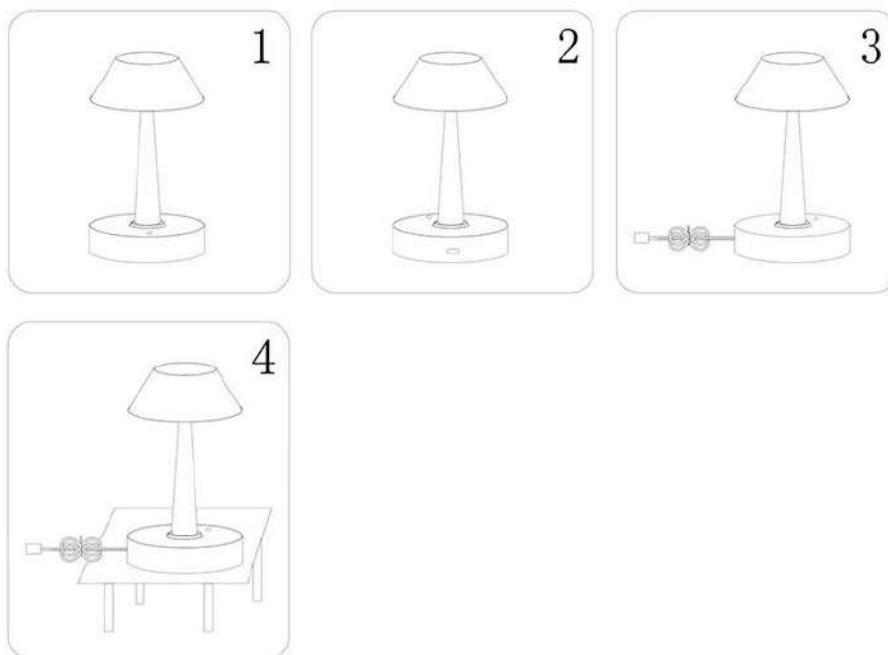

Инструкция

Модель:07064-B

1.Монтаж:

2.Параметры:

Напряжение:	DC 3.7V	Частота:	50Гц
Цоколь:	LED	Мощность:	6Вт

3.Примечание:

1. Не прикасайтесь к лампочке, когда она светится.
2. Обратитесь к квалифицированному электрику в случае возникновения проблем.
3. Для ремонта используйте подходящие по характеристикам запасные элементы.
4. Не очищайте светильник водой.
5. Для защиты окружающей среды, пожалуйста, аккуратно обращайтесь с полиэтиленовым пакетом и пенопластом.