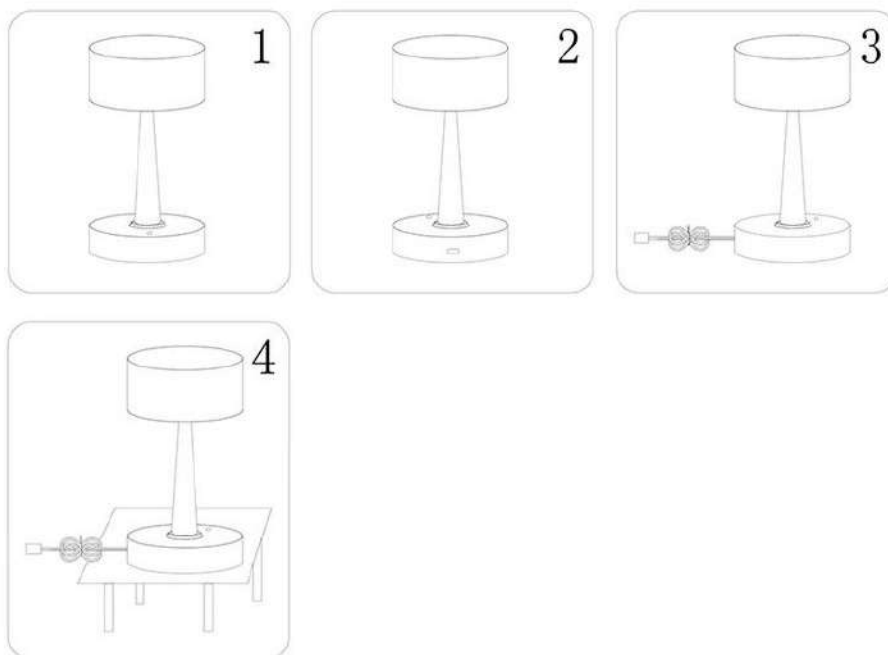

Инструкция

Модель: 07064-A

1. Монтаж:

2. Параметры:

Напряжение:	DC 3.7V	Частота:	50Гц
Цоколь:	LED	Мощность:	6Вт

3. Примечание:

1. Не прикасайтесь к лампочке, когда она светится.
2. Обратитесь к квалифицированному электрику в случае возникновения проблем.
3. Для ремонта используйте подходящие по характеристикам запасные элементы.
4. Не очищайте светильник водой.
5. Для защиты окружающей среды, пожалуйста, аккуратно обращайтесь с полиэтиленовым пакетом и пенопластом.