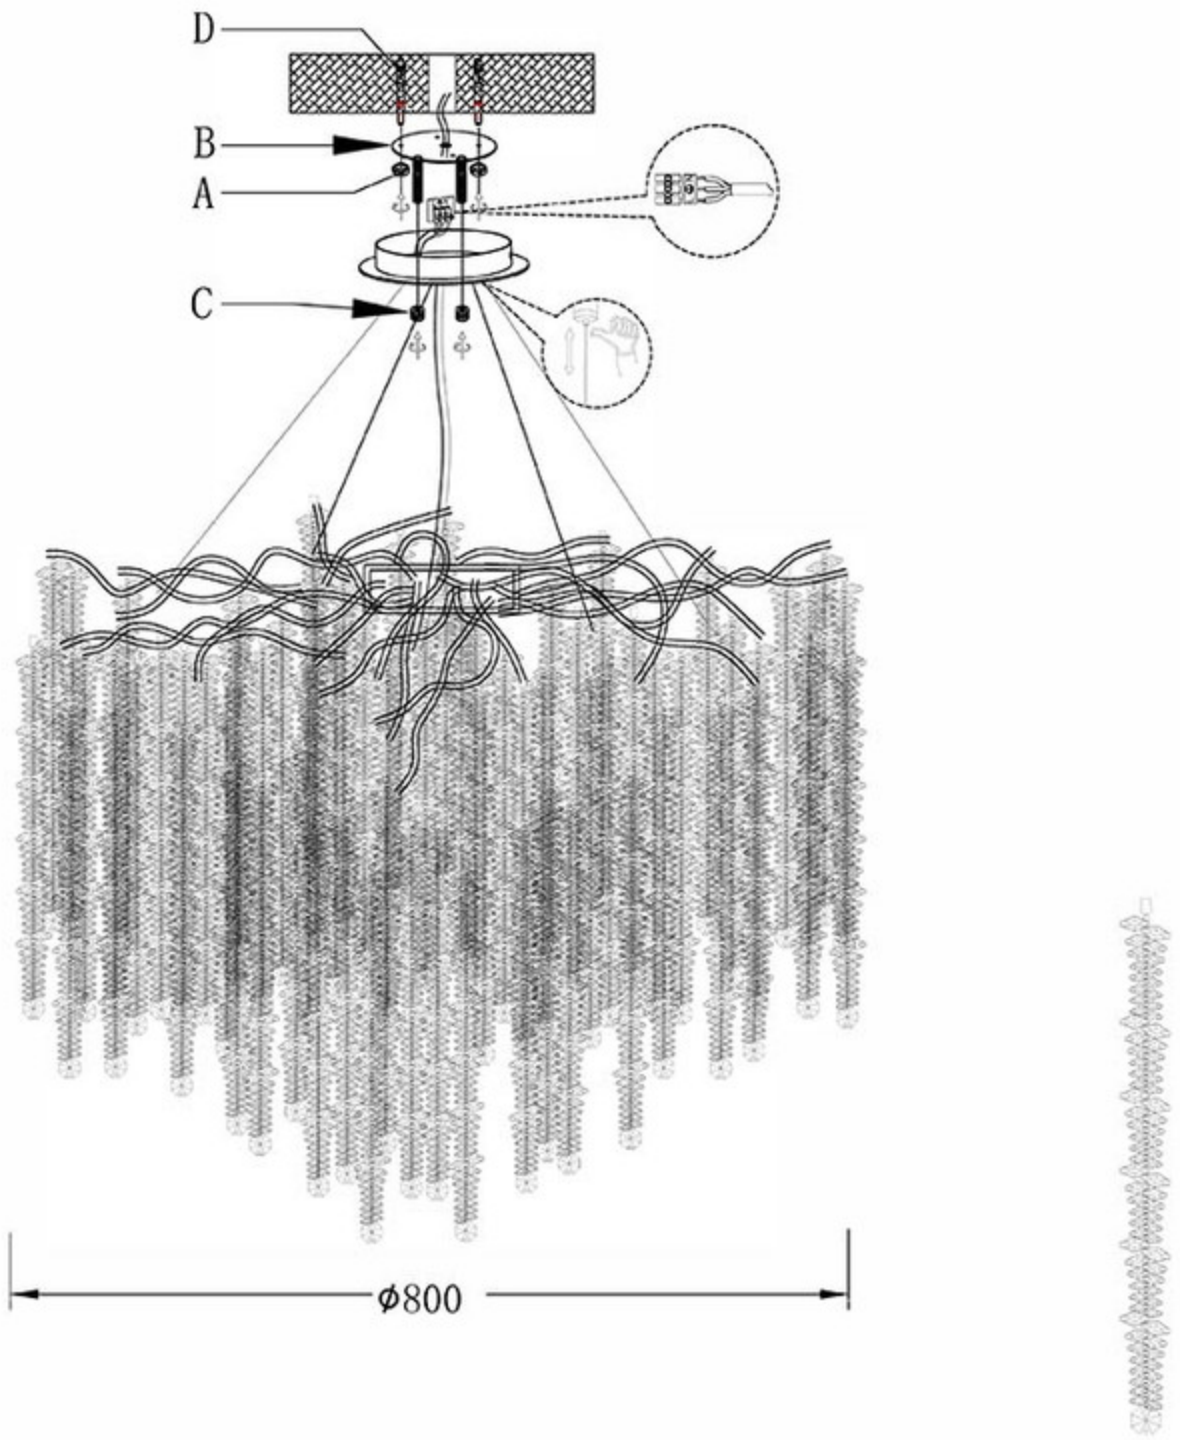

Модель

07871-80

G9\*12

MAX 40W

95PCS