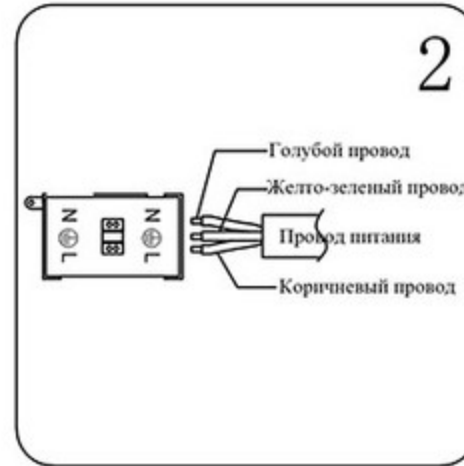

Инструкция

Модель:07868-100+80+60P

1.Монтаж:

2.Параметры:

Напряжение:	AC220V	Частота:	50Гц
Цоколь:	G9	Мощность:	27*5Вт

3.Примечание:

1. Не прикасайтесь к лампочке, когда она светится.
2. Обратитесь к квалифицированному электрику в случае возникновения проблем.
3. Для ремонта используйте подходящие по характеристикам запасные элементы.
4. Не очищайте светильник водой.
5. Для защиты окружающей среды, пожалуйста, аккуратно обращайтесь с полиэтиленовым пакетом и пенопластом.