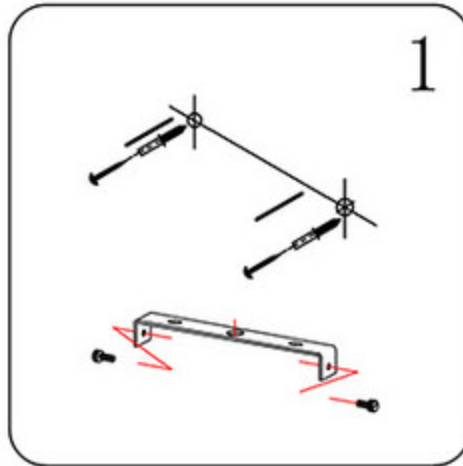

Инструкция

Модель:07868-100+80+60P

1.Монтаж:

2.Параметры:

Напряжение:	AC220V	Частота:	50Гц
Цоколь:	G9	Мощность:	27*5Вт

3.Примечание:

1. Не прикасайтесь к лампочке, когда она светится.
2. Обратитесь к квалифицированному электрику в случае возникновения проблем.
3. Для ремонта используйте подходящие по характеристикам запасные элементы.
4. Не очищайте светильник водой.
5. Для защиты окружающей среды, пожалуйста, аккуратно обращайтесь с полиэтиленовым пакетом и пенопластом.