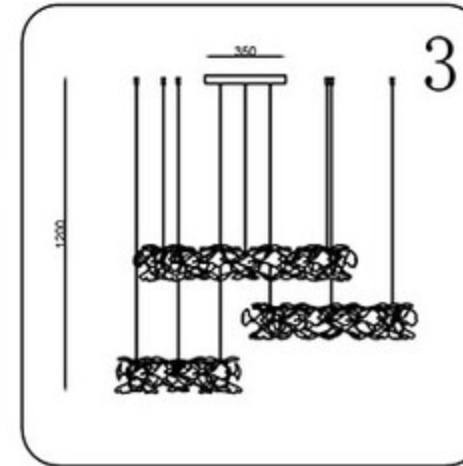

Инструкция

Модель:07868-100+80+60P

1.Монтаж:

2.Параметры:

Напряжение:	AC220V	Частота:	50Гц
Цоколь:	G9	Мощность:	27*5Вт

3.Примечание:

1. Не прикасайтесь к лампочке, когда она светится.
2. Обратитесь к квалифицированному электрику в случае возникновения проблем.
3. Для ремонта используйте подходящие по характеристикам запасные элементы.
4. Не очищайте светильник водой.
5. Для защиты окружающей среды, пожалуйста, аккуратно обращайтесь с полиэтиленовым пакетом и пенопластом.