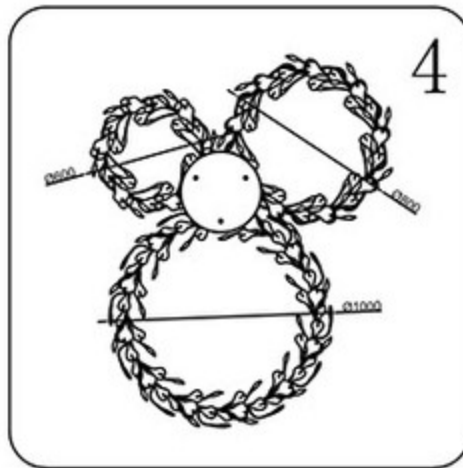

Инструкция

Модель:07868-100+80+60P

1.Монтаж:

2.Параметры:

Напряжение:	AC220V	Частота:	50Гц
Цоколь:	G9	Мощность:	27*5Вт

3.Примечание:

1. Не прикасайтесь к лампочке, когда она светится.
2. Обратитесь к квалифицированному электрику в случае возникновения проблем.
3. Для ремонта используйте подходящие по характеристикам запасные элементы.
4. Не очищайте светильник водой.
5. Для защиты окружающей среды, пожалуйста, аккуратно обращайтесь с полиэтиленовым пакетом и пенопластом.