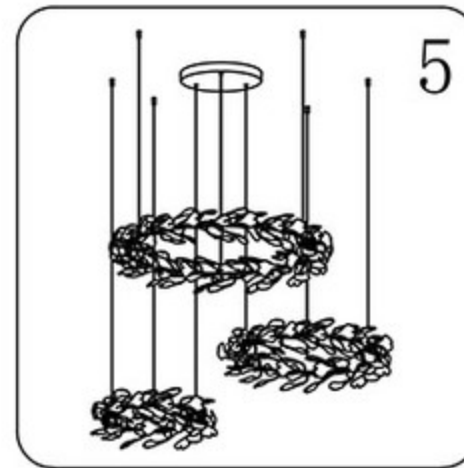

Инструкция

Модель:07868-100+80+60P

1.Монтаж:

2.Параметры:

Напряжение:	AC220V	Частота:	50Гц
Цоколь:	G9	Мощность:	27*5Вт

3.Примечание:

1. Не прикасайтесь к лампочке, когда она светится.
2. Обратитесь к квалифицированному электрику в случае возникновения проблем.
3. Для ремонта используйте подходящие по характеристикам запасные элементы.
4. Не очищайте светильник водой.
5. Для защиты окружающей среды, пожалуйста, аккуратно обращайтесь с полиэтиленовым пакетом и пенопластом.