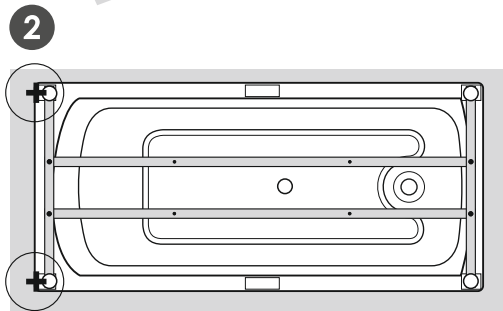

1		x1
2		x2
3	4x12	x4
4	4x16	x2
5		x2
6		x1
7	M12	x2
8	M12	x2

ВНИМАНИЕ!

- Установку экрана торцевого удобнее производить **ДО УСТАНОВКИ** лицевого экрана.
- Торцевой экран может быть установлен с любой стороны ванны.
- Торцевой экран подходит только для ванн, установленных на металлический каркас.

Nazar aýdarýnýz!

- Qapaldyq ekrandy ornatý bet ekranyn **ORNATQANGA DEIIN** júrgizgen yǵaaly.
- Qapaldyq ekran shomylyǵynyń kez kelgen jagynan ornatyłǵan bolýu múmkin.
- Metal qańqaǵa ornatyłǵan shomylyǵyǵa ǵana qaptal ekran sai keledi.