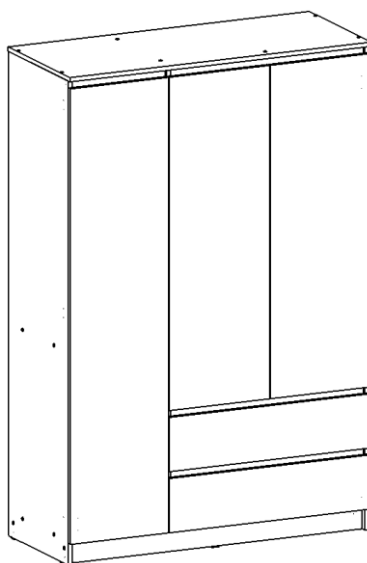

ООО «Глубокский мебельный центр» Республика Беларусь

УВАЖАЕМЫЙ ПОКУПАТЕЛЬ!
Мы рады, что Вы отдали предпочтение продукции
нашего производства

Шкаф ШК-3

Изготовитель гарантирует соответствие мебели требованиям ГОСТ 16371-2014 «Мебель. Общие технические условия», соответствие требованиям Технического регламента Таможенного союза «О безопасности мебельной продукции» (ТР ТС 025/2012) при соблюдении условий транспортировки, хранения, сборки и эксплуатации.

Эксплуатация мебели: Сохранность и долговечность мебели зависит от правильного использования и ухода за ней. Оберегайте поверхности изделия от механических повреждений. Периодически подкручивайте шурупы и винты. Удаление пыли следует производить мягкой тканью.

Транспортировка и хранение: Мебель транспортируется в закрытых транспортных средствах. Изделия должны храниться в крытых помещениях при температуре не ниже плюс 2 градуса и относительной влажности воздуха от 45 до 70%.

Порядок предъявления претензий: Гарантийный срок эксплуатации: 12 месяцев. При розничной продаже через торговую сеть исчисляется со дня продажи мебели. Претензии, появившиеся из-за несоблюдения правил эксплуатации и ухода за мебелью, не применяются.

ГЛУБОКСКИЙ МЕБЕЛЬНЫЙ ЦЕНТР

Республика Беларусь
211790 Витебская обл., Глубокский р-н,
Озерецкий с/с, д. Обруб Березвечский,
ул. Глубокская, 1а
УНП 391540875, тел. +375-29-696-93-99,
info@1gmc.by, <https://1gmc.by/>