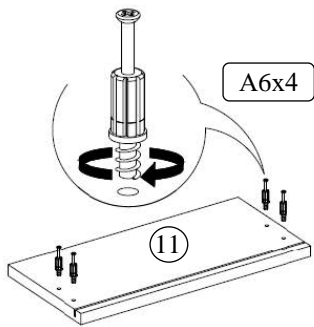

Наименование детали	Размер	Количество	№
Бок левый	1784x488	1	1
Бок правый	1784x488	1	2
Бок левый центр	1704x488	1	3
Дверь большая	1678x390	1	4
Верх	1197x504	1	5
Дверь малая	1228x399	2	6
Полка большая	771x488	1	7
Полка нижняя	376x486	1	8
Полка вставная	376x486	3	9
Полка центральная	376x486	1	10
Фасад ящика	200x801	2	11
Панель жесткости тыльная	771x200	1	12
Цоколь передний	1163x80	1	13
Цоколь тыльный	1163x80	1	14
Панель ящика задняя	714x120	2	15
Полка жесткости тыльная	771x80	1	16
Боковина ящика левая	400x120	2	17
Боковина ящика правая	400x120	2	18
Фальшпанель верхняя большая	771x60	1	19
Фальшпанель центральная	771x60	1	20
Фальшпанель нижняя	771x60	1	21
Фальшпанель верхняя малая	376x60	1	22
Стенка задняя крайняя	1719x398	2	23
Стенка задняя центральная	1719x392	1	24
Дно ящика	405x742	2	25

СХЕМА СБОРКИ РОЛИКОВЫХ НАПРАВЛЯЮЩИХ

2

1

3

4

5

6

7