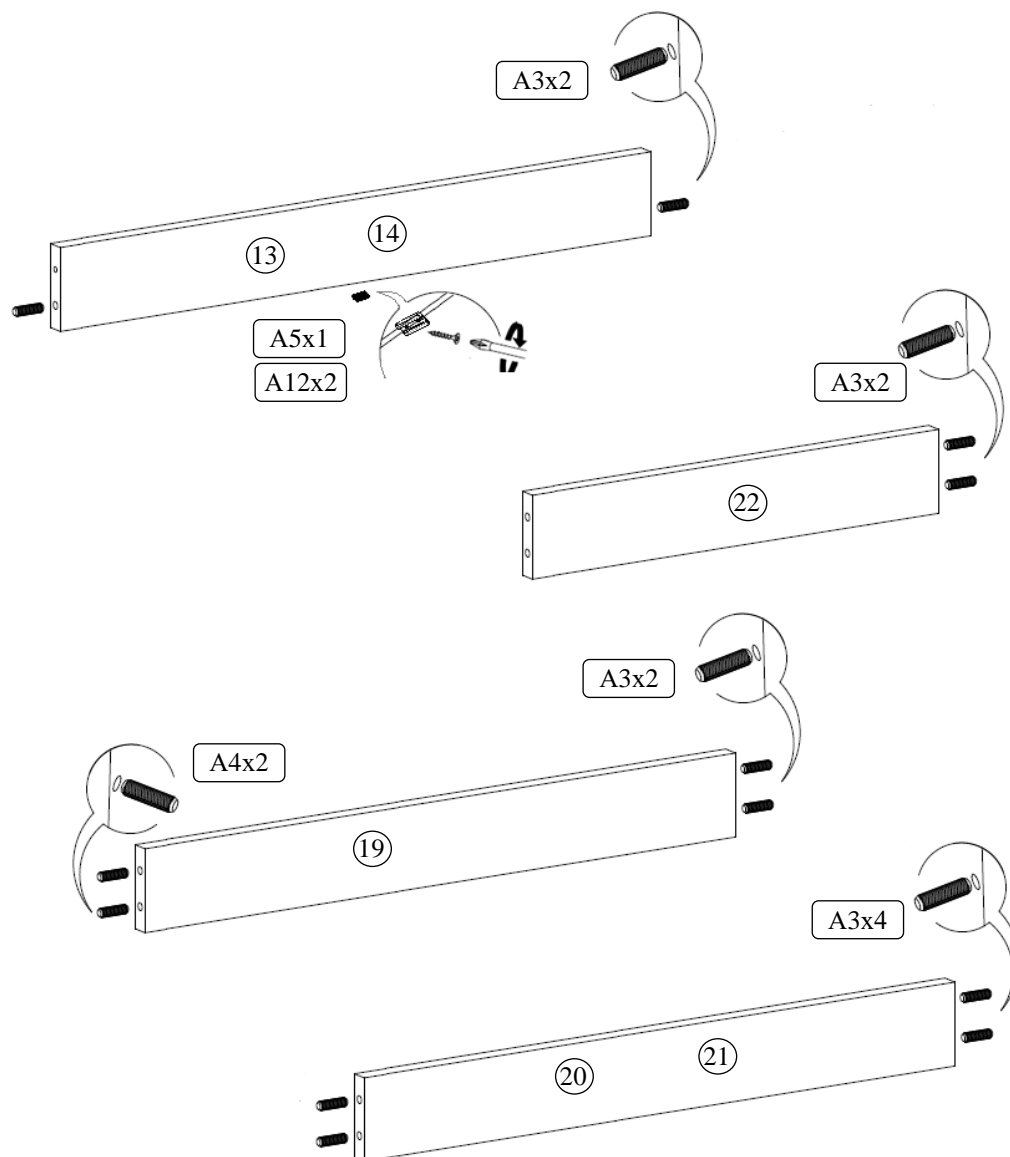

Наименование детали	Размер	Количество	№
Бок левый	1784x488	1	1
Бок правый	1784x488	1	2
Бок левый центр	1704x488	1	3
Дверь большая	1678x390	1	4
Верх	1197x504	1	5
Дверь малая	1228x399	2	6
Полка большая	771x488	1	7
Полка нижняя	376x486	1	8
Полка вставная	376x486	3	9
Полка центральная	376x486	1	10
Фасад ящика	200x801	2	11
Панель жесткости тыльная	771x200	1	12
Цоколь передний	1163x80	1	13
Цоколь тыльный	1163x80	1	14
Панель ящика задняя	714x120	2	15
Полка жесткости тыльная	771x80	1	16
Боковина ящика левая	400x120	2	17
Боковина ящика правая	400x120	2	18
Фальшпанель верхняя большая	771x60	1	19
Фальшпанель центральная	771x60	1	20
Фальшпанель нижняя	771x60	1	21
Фальшпанель верхняя малая	376x60	1	22
Стенка задняя крайняя	1719x398	2	23
Стенка задняя центральная	1719x392	1	24
Дно ящика	405x742	2	25

СХЕМА СБОРКИ РОЛИКОВЫХ НАПРАВЛЯЮЩИХ

2

1

3

4

5

6

7

8

9

10

11

12

13

Схема регулировки петель

Регулировка по высоте

Регулировка по ширине

Регулировка по глубине

14

15