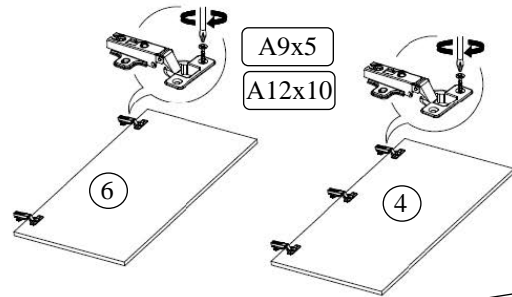

Наименование детали	Размер	Количество	№
Бок левый	1784x488	1	1
Бок правый	1784x488	1	2
Бок левый центр	1704x488	1	3
Дверь большая	1678x390	1	4
Верх	1197x504	1	5
Дверь малая	1228x399	2	6
Полка большая	771x488	1	7
Полка нижняя	376x486	1	8
Полка вставная	376x486	3	9
Полка центральная	376x486	1	10
Фасад ящика	200x801	2	11
Панель жесткости тыльная	771x200	1	12
Цоколь передний	1163x80	1	13
Цоколь тыльный	1163x80	1	14
Панель ящика задняя	714x120	2	15
Полка жесткости тыльная	771x80	1	16
Боковина ящика левая	400x120	2	17
Боковина ящика правая	400x120	2	18
Фальшпанель верхняя большая	771x60	1	19
Фальшпанель центральная	771x60	1	20
Фальшпанель нижняя	771x60	1	21
Фальшпанель верхняя малая	376x60	1	22
Стенка задняя крайняя	1719x398	2	23
Стенка задняя центральная	1719x392	1	24
Дно ящика	405x742	2	25

СХЕМА СБОРКИ РОЛИКОВЫХ НАПРАВЛЯЮЩИХ

2

1

3

4

5

6

7