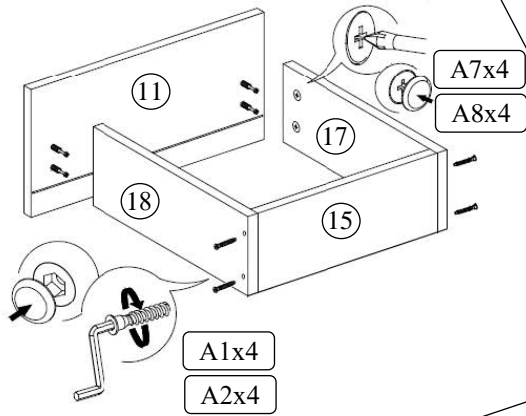

Наименование детали	Размер	Количество	№
Бок левый	1784x488	1	1
Бок правый	1784x488	1	2
Бок левый центр	1704x488	1	3
Дверь большая	1678x390	1	4
Верх	1197x504	1	5
Дверь малая	1228x399	2	6
Полка большая	771x488	1	7
Полка нижняя	376x486	1	8
Полка вставная	376x486	3	9
Полка центральная	376x486	1	10
Фасад ящика	200x801	2	11
Панель жесткости тыльная	771x200	1	12
Цоколь передний	1163x80	1	13
Цоколь тыльный	1163x80	1	14
Панель ящика задняя	714x120	2	15
Полка жесткости тыльная	771x80	1	16
Боковина ящика левая	400x120	2	17
Боковина ящика правая	400x120	2	18
Фальшпанель верхняя большая	771x60	1	19
Фальшпанель центральная	771x60	1	20
Фальшпанель нижняя	771x60	1	21
Фальшпанель верхняя малая	376x60	1	22
Стенка задняя крайняя	1719x398	2	23
Стенка задняя центральная	1719x392	1	24
Дно ящика	405x742	2	25

СХЕМА СБОРКИ РОЛИКОВЫХ НАПРАВЛЯЮЩИХ

2

1

3

4

5

6

7

8

9

10

11

12

13

Схема регулировки петель

Регулировка по высоте