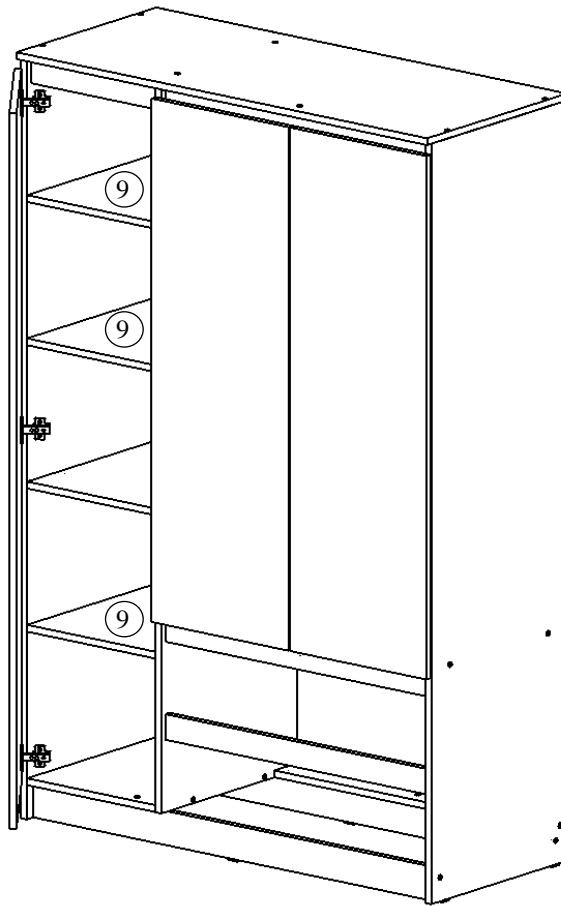

Наименование детали	Размер	Количество	№
Бок левый	1784x488	1	1
Бок правый	1784x488	1	2
Бок левый центр	1704x488	1	3
Дверь большая	1678x390	1	4
Верх	1197x504	1	5
Дверь малая	1228x399	2	6
Полка большая	771x488	1	7
Полка нижняя	376x486	1	8
Полка вставная	376x486	3	9
Полка центральная	376x486	1	10
Фасад ящика	200x801	2	11
Панель жесткости тыльная	771x200	1	12
Цоколь передний	1163x80	1	13
Цоколь тыльный	1163x80	1	14
Панель ящика задняя	714x120	2	15
Полка жесткости тыльная	771x80	1	16
Боковина ящика левая	400x120	2	17
Боковина ящика правая	400x120	2	18
Фальшпанель верхняя большая	771x60	1	19
Фальшпанель центральная	771x60	1	20
Фальшпанель нижняя	771x60	1	21
Фальшпанель верхняя малая	376x60	1	22
Стенка задняя крайняя	1719x398	2	23
Стенка задняя центральная	1719x392	1	24
Дно ящика	405x742	2	25

8

9

10

11

12

13

Схема регулировки петель

Регулировка по высоте

Регулировка по ширине

Регулировка по глубине

14

15