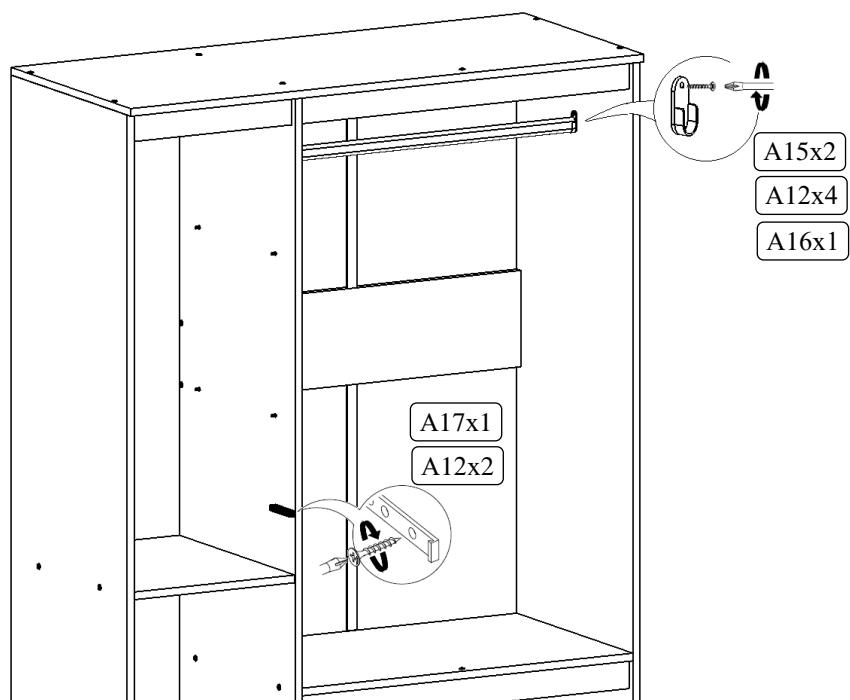

Наименование детали	Размер	Количество	№
Бок левый	1784x488	1	1
Бок правый	1784x488	1	2
Бок левый центр	1704x488	1	3
Дверь большая	1678x390	1	4
Верх	1197x504	1	5
Дверь малая	1228x399	2	6
Полка большая	771x488	1	7
Полка нижняя	376x486	1	8
Полка вставная	376x486	3	9
Полка центральная	376x486	1	10
Фасад ящика	200x801	2	11
Панель жесткости тыльная	771x200	1	12
Цоколь передний	1163x80	1	13
Цоколь тыльный	1163x80	1	14
Панель ящика задняя	714x120	2	15
Полка жесткости тыльная	771x80	1	16
Боковина ящика левая	400x120	2	17
Боковина ящика правая	400x120	2	18
Фальшпанель верхняя большая	771x60	1	19
Фальшпанель центральная	771x60	1	20
Фальшпанель нижняя	771x60	1	21
Фальшпанель верхняя малая	376x60	1	22
Стенка задняя крайняя	1719x398	2	23
Стенка задняя центральная	1719x392	1	24
Дно ящика	405x742	2	25

8

9

10

11

12

13

Схема регулировки петель

Регулировка по высоте

Регулировка по ширине

Регулировка по глубине

14

15