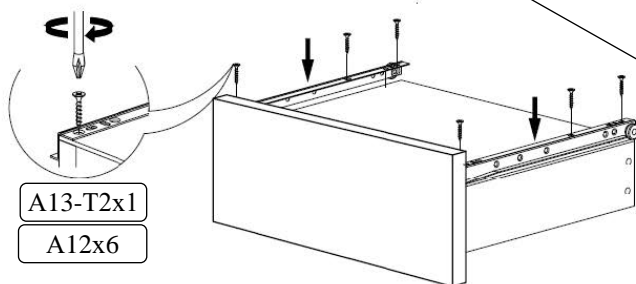

Наименование детали	Размер	Количество	№
Бок левый	1784x488	1	1
Бок правый	1784x488	1	2
Бок левый центр	1704x488	1	3
Дверь большая	1678x390	1	4
Верх	1197x504	1	5
Дверь малая	1228x399	2	6
Полка большая	771x488	1	7
Полка нижняя	376x486	1	8
Полка вставная	376x486	3	9
Полка центральная	376x486	1	10
Фасад ящика	200x801	2	11
Панель жесткости тыльная	771x200	1	12
Цоколь передний	1163x80	1	13
Цоколь тыльный	1163x80	1	14
Панель ящика задняя	714x120	2	15
Полка жесткости тыльная	771x80	1	16
Боковина ящика левая	400x120	2	17
Боковина ящика правая	400x120	2	18
Фальшпанель верхняя большая	771x60	1	19
Фальшпанель центральная	771x60	1	20
Фальшпанель нижняя	771x60	1	21
Фальшпанель верхняя малая	376x60	1	22
Стенка задняя крайняя	1719x398	2	23
Стенка задняя центральная	1719x392	1	24
Дно ящика	405x742	2	25

СХЕМА СБОРКИ РОЛИКОВЫХ НАПРАВЛЯЮЩИХ

2

1

3

4

5

6

7

8

9

10

11

12

13

Схема регулировки петель

Регулировка по высоте