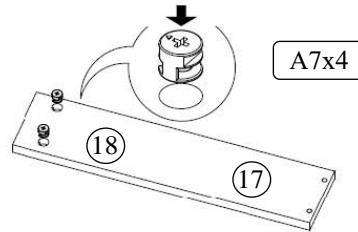

Наименование детали	Размер	Количество	№
Бок левый	1784x488	1	1
Бок правый	1784x488	1	2
Бок левый центр	1704x488	1	3
Дверь большая	1678x390	1	4
Верх	1197x504	1	5
Дверь малая	1228x399	2	6
Полка большая	771x488	1	7
Полка нижняя	376x486	1	8
Полка вставная	376x486	3	9
Полка центральная	376x486	1	10
Фасад ящика	200x801	2	11
Панель жесткости тыльная	771x200	1	12
Цоколь передний	1163x80	1	13
Цоколь тыльный	1163x80	1	14
Панель ящика задняя	714x120	2	15
Полка жесткости тыльная	771x80	1	16
Боковина ящика левая	400x120	2	17
Боковина ящика правая	400x120	2	18
Фальшпанель верхняя большая	771x60	1	19
Фальшпанель центральная	771x60	1	20
Фальшпанель нижняя	771x60	1	21
Фальшпанель верхняя малая	376x60	1	22
Стенка задняя крайняя	1719x398	2	23
Стенка задняя центральная	1719x392	1	24
Дно ящика	405x742	2	25

СХЕМА СБОРКИ РОЛИКОВЫХ НАПРАВЛЯЮЩИХ

2

1

3

4

5

6

7

8

9

10

11

12

13

Схема регулировки петель

Регулировка по высоте