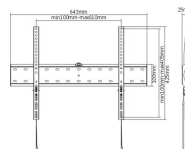

## TV wall mount (fixed), 37"-70" (40 kg)

- Position your screen perfectly
- Lightweight and flat design

### Особенности

- Heavy duty steel LCD screen wall mount
- Supports most 37" 70" LCD TV's
- VESA compatible, max. 600 mm x 400 mm
- Distance to the wall: 25 mm
- Practical integrated bubble level for perfect alignment
- Includes all necessary installation materials

### Упаковка

Кол-во в коробке, шт	10
Объем коробки, куб.м.	0.03283
Вес коробки, кг	16.58
Размеры индивидуальной упаковки ДхШхВ	668x112x30 mm
Размеры картонной коробки ДхШхВ:	670x245x200 mm
Страна происхождения	CN
Баркод	8716309126021
Таможенный код	8302500000

### Спецификация

Material: steel  
Surface finish: powder coating  
Color: fine texture black  
Fit screen size: 37" 70"  
Vesa compatible: 200x200, 400x200, 300x300, 400x400, 600x400 mm  
Weight capacity: 40 kg  
Profile: 25 mm  
Tilt range: no  
Swivel range: no  
Screen level: no  
Installation: solid wall, double stud